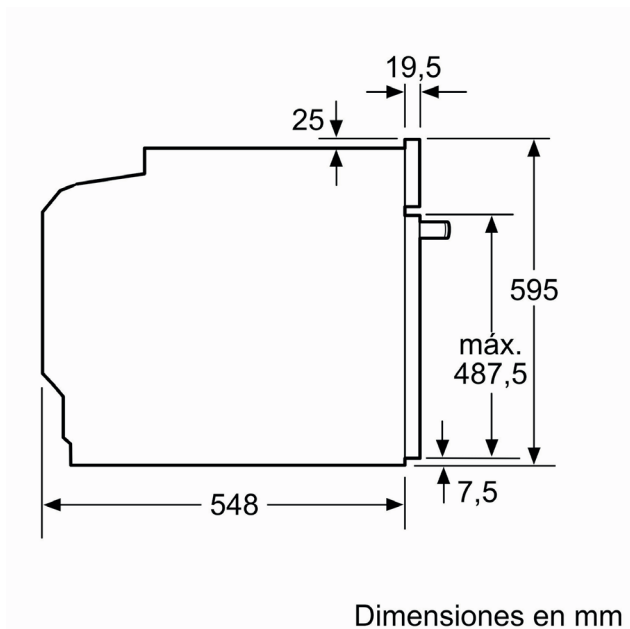

Dimensiones en mm

- A:** 19,5 mm
- B:** Espacio para la conexión del aparato 320 x 115 mm

Espacio para conexión del aparato 320 x 115
Dimensiones en mm

Dimensiones en mm

Montaje con una placa.

Dimensiones en mm