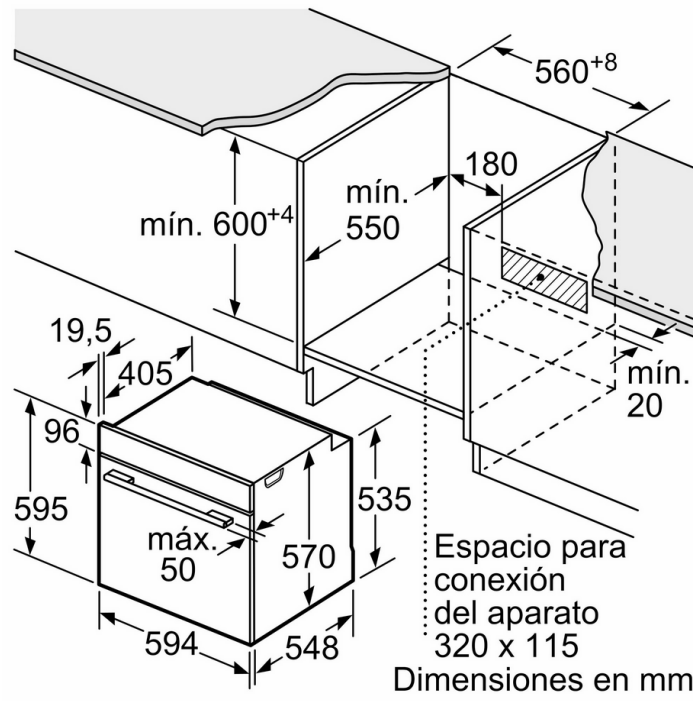

Dimensiones en mm

A: 19,5 mm
B: Espacio para la conexión del aparato 320 x 115 mm

Dimensiones en mm

Montaje con una placa.

Distancia mín.:
 Placa de inducción: 5 mm
 Cocina de gas: 5 mm
 Cocina eléctrica: 2 mm

Dimensiones en mm