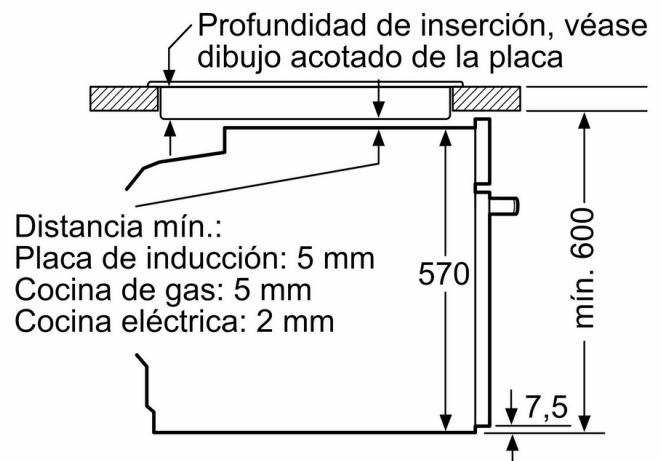

Dimensiones en mm

A: 19,5 mm
B: Espacio para la conexión del aparato 320 x 115 mm

Dimensiones en mm

Montaje con una placa.

Distancia mín.:
 Placa de inducción: 5 mm
 Cocina de gas: 5 mm
 Cocina eléctrica: 2 mm

Dimensiones en mm