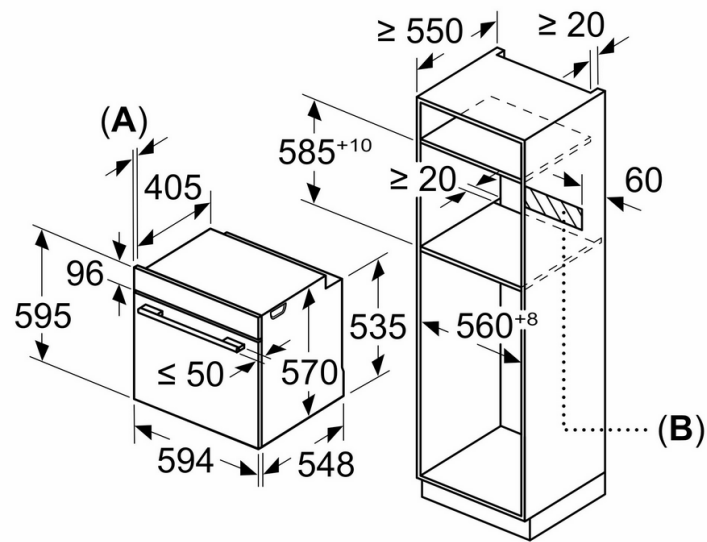

Dimensiones en mm

A: 19,5 mm
B: Espacio para la conexión del aparato 320 x 115 mm

Dimensiones en mm

Montaje con una placa.

Distancia mín.:
 Placa de inducción: 5 mm
 Cocina de gas: 5 mm
 Cocina eléctrica: 2 mm

Dimensiones en mm