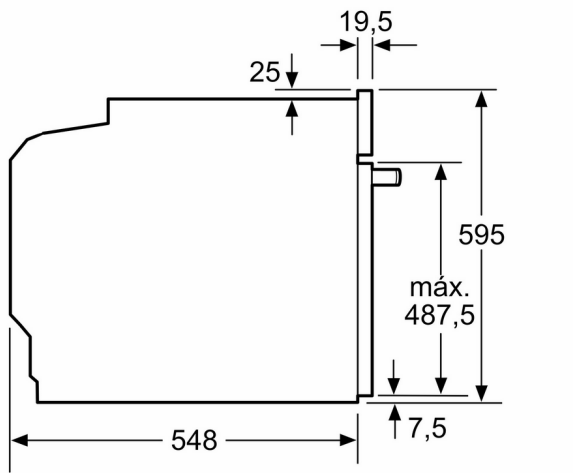

Dimensiones en mm

A: 19,5 mm
B: Espacio para la conexión del aparato 320 x 115 mm

Dimensiones en mm

Montaje con una placa.

Distancia mín.:
 Placa de inducción: 5 mm
 Cocina de gas: 5 mm
 Cocina eléctrica: 2 mm

Dimensiones en mm