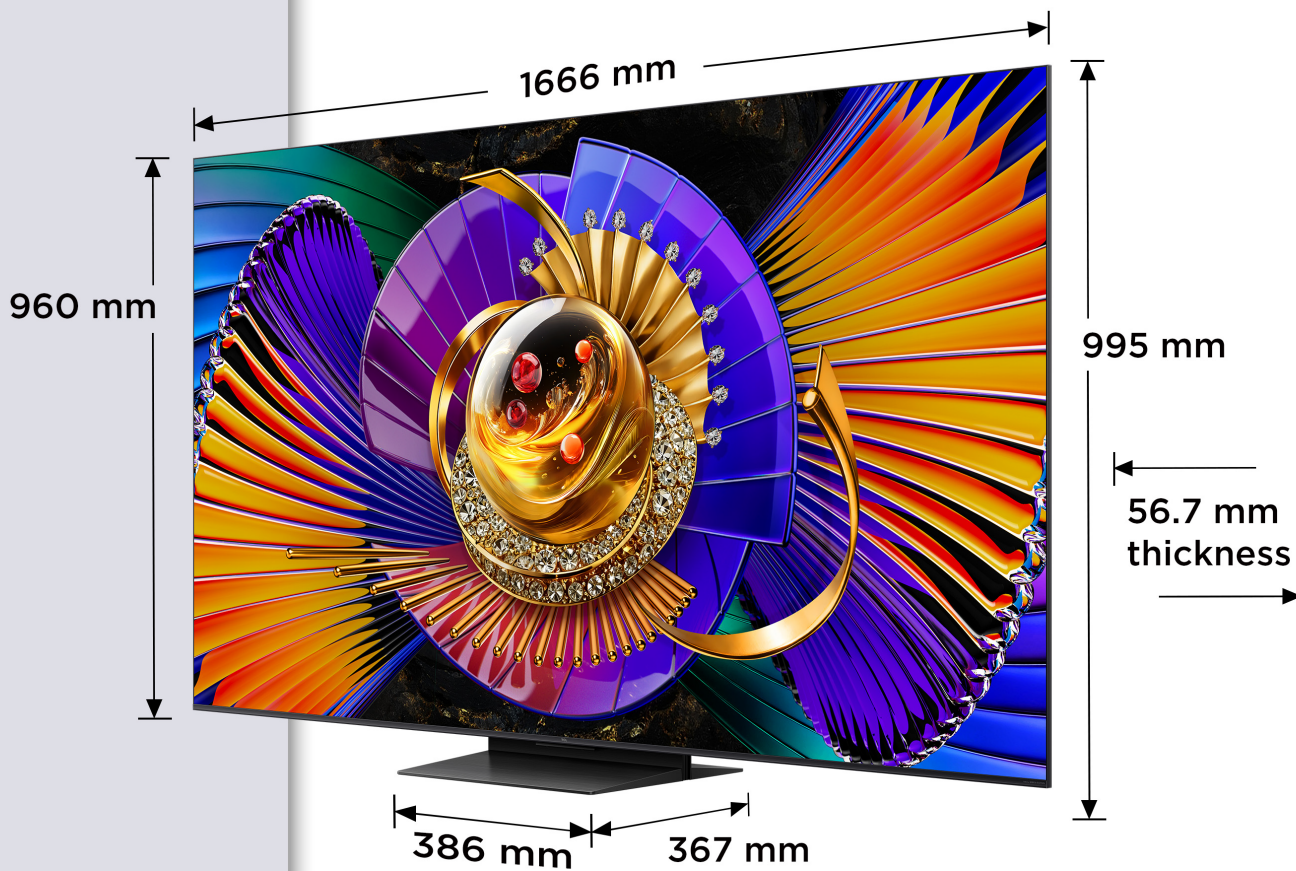

75"

RC833A

VESA: 300x300