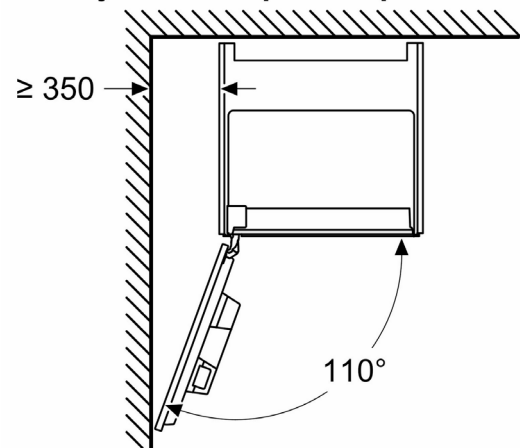

Dimensiones en mm

El depósito de café y el recipiente de agua se han extraído de la parte frontal
Altura de instalación recomendada desde 950-1450 mm

Dimensiones en mm

El depósito de café y el recipiente de agua se han extraído de la parte frontal
Altura de instalación recomendada desde 950-1450 mm

Dimensiones en mm

A: 7,5 mm

Dimensiones en mm

Montaje de la esquina izquierda

Si se utiliza el limitador de bisagra de 92°, la distancia mín. hasta la pared es de solo 100 mm

Dimensiones en mm