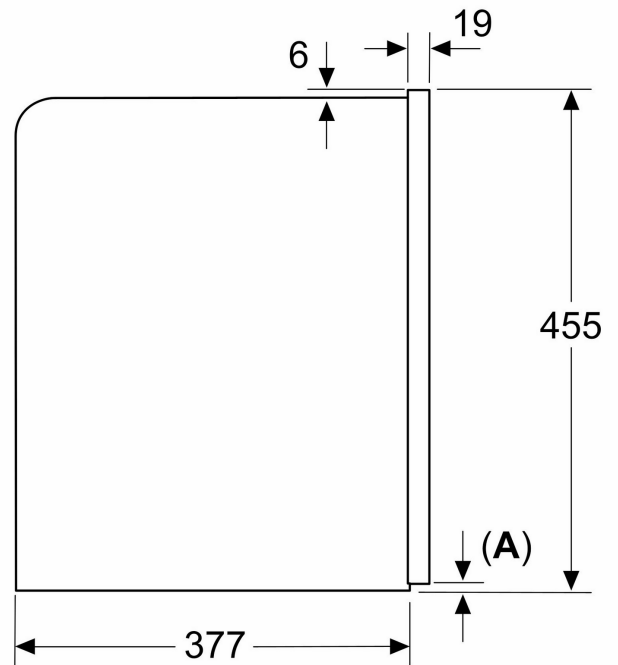

Dimensiones en mm

El depósito de café y el recipiente de agua se han extraído de la parte frontal
Altura de instalación recomendada desde 950-1450 mm

Dimensiones en mm

El depósito de café y el recipiente de agua se han extraído de la parte frontal
Altura de instalación recomendada desde 950-1450 mm

Dimensiones en mm

A: 7,5 mm

Dimensiones en mm

Montaje de la esquina izquierda

Si se utiliza el limitador de bisagra de 92°, la distancia mín. hasta la pared es de solo 100 mm

Dimensiones en mm