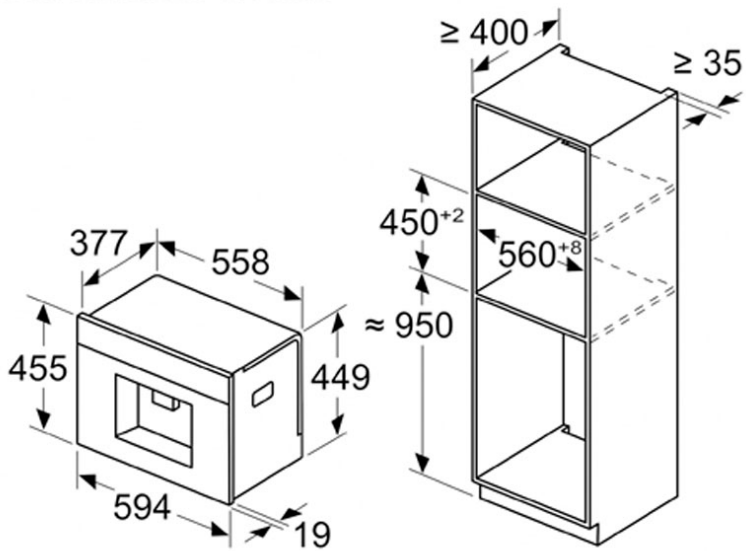

Dimensiones en mm

El depósito de café y el recipiente de agua se han extraído de la parte frontal
Altura de instalación recomendada desde 950-1450 mm

Dimensiones en mm

El depósito de café y el recipiente de agua se han extraído de la parte frontal
Altura de instalación recomendada desde 950-1450 mm

Dimensiones en mm

A: 7,5 mm

Dimensiones en mm

Montaje de la esquina izquierda

Si se utiliza el limitador de bisagra de 92°, la distancia mín. hasta la pared es de solo 100 mm

Dimensiones en mm