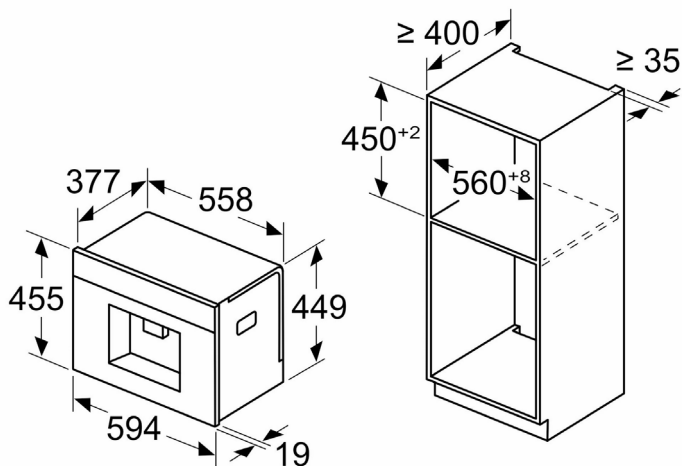

Dimensiones en mm

El depósito de café y el recipiente de agua se han extraído de la parte frontal
Altura de instalación recomendada desde 950-1450 mm

Dimensiones en mm

El depósito de café y el recipiente de agua se han extraído de la parte frontal
Altura de instalación recomendada desde 950-1450 mm

Dimensiones en mm

A: 7,5 mm

Dimensiones en mm

Montaje de la esquina izquierda

Si se utiliza el limitador de bisagra de 92°, la distancia mín. hasta la pared es de solo 100 mm

Dimensiones en mm