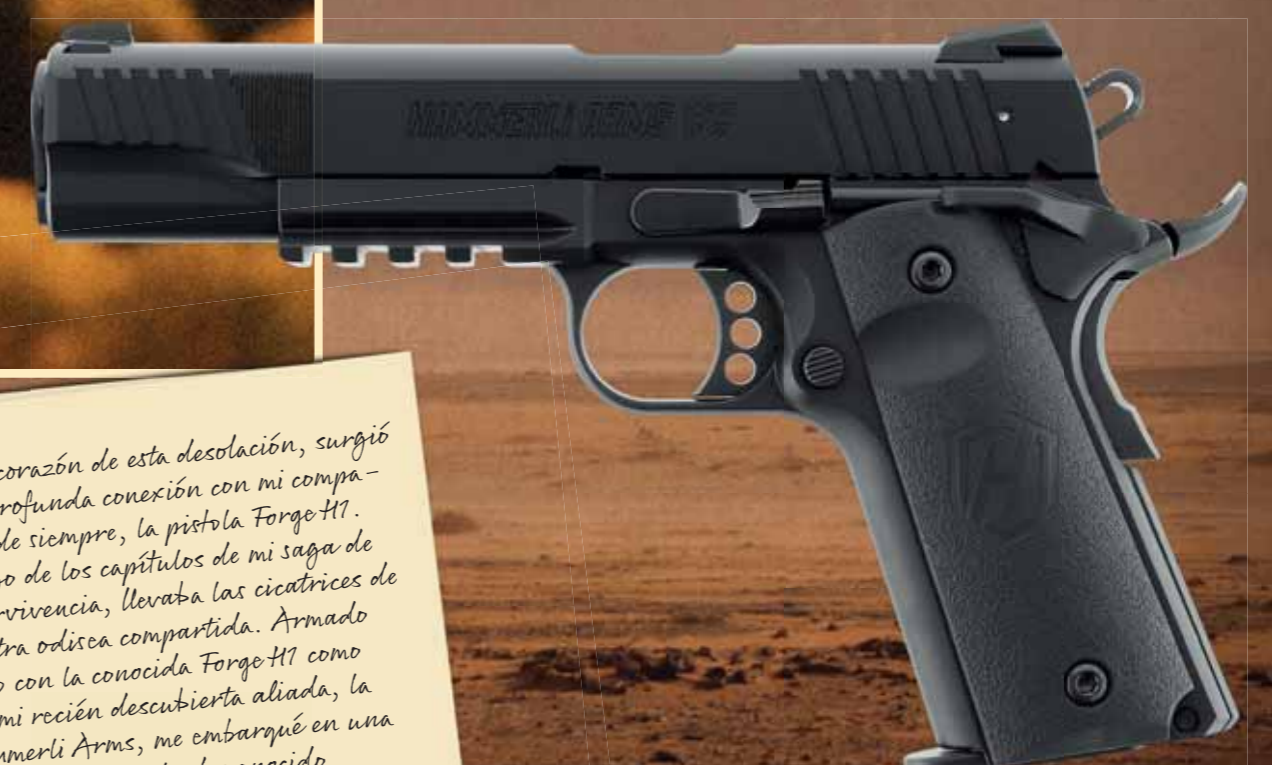

FORGE H1 22 5"

En el corazón de esta desolación, surgió una profunda conexión con mi compañera de siempre, la pistola Forge H1. Testigo de los capítulos de mi saga de supervivencia, llevaba las cicatrices de nuestra odisea compartida. Armado tanto con la conocida Forge H1 como con mi recién descubierta aliada, la Hammerli Arms, me embarqué en una expedición hacia lo desconocido