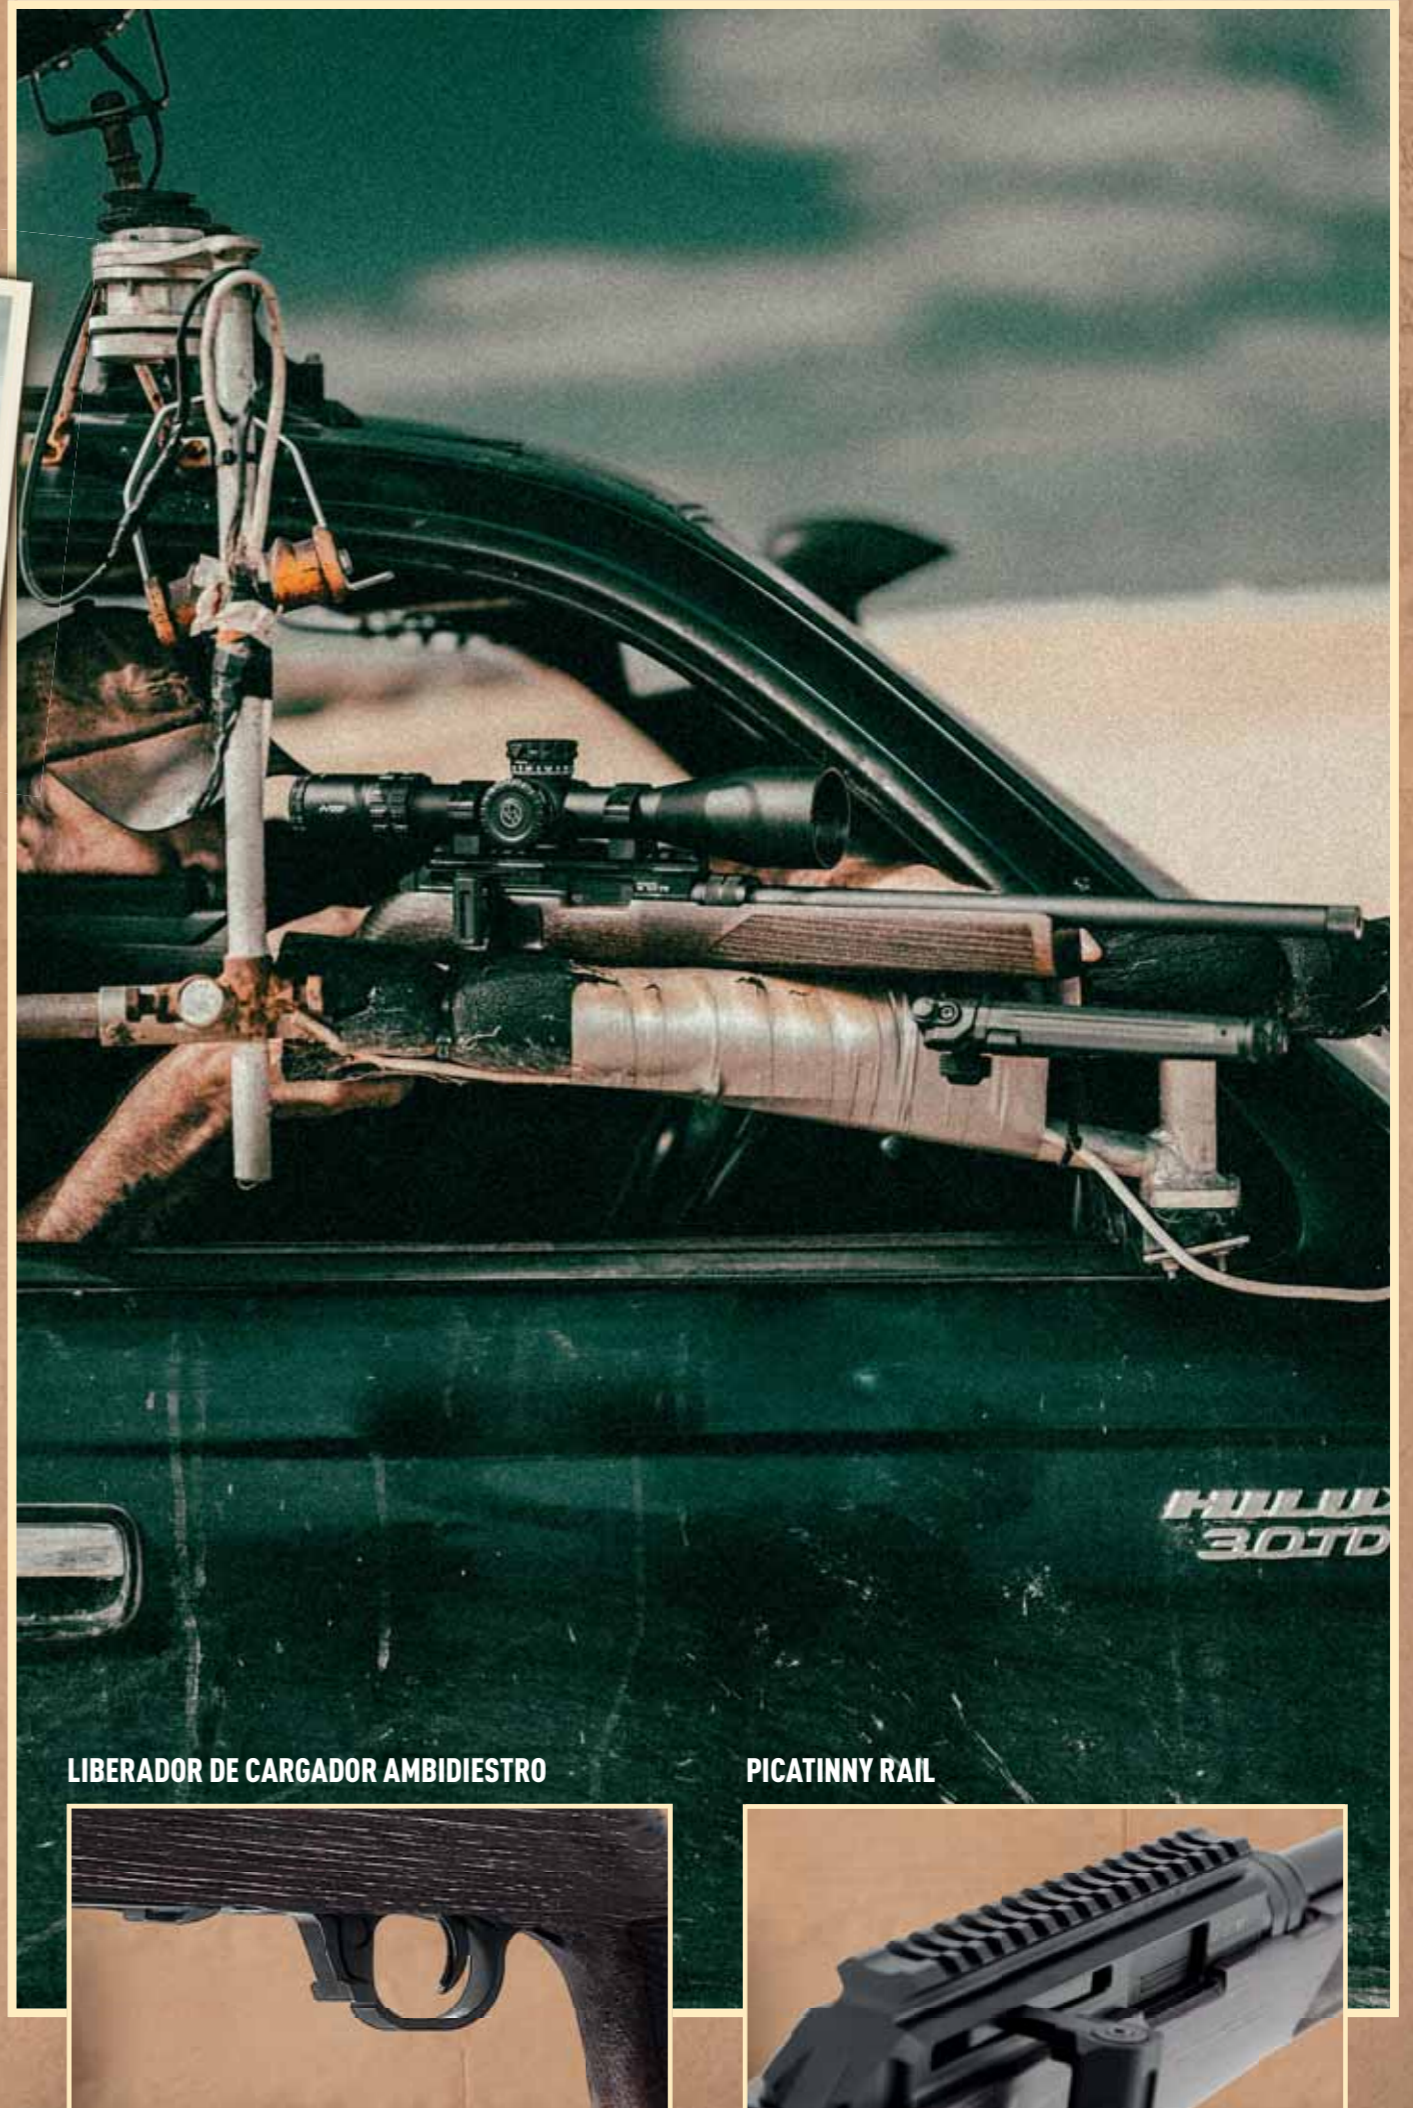

LIBERADOR DE CARGADOR AMBIDIESTRO

PICATINNY RAIL