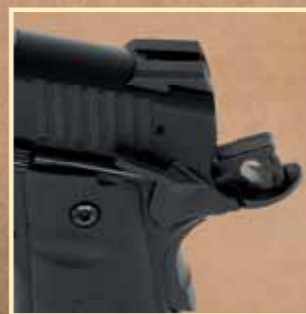

MARTILLO CON MUESCA DE SEGURIDAD