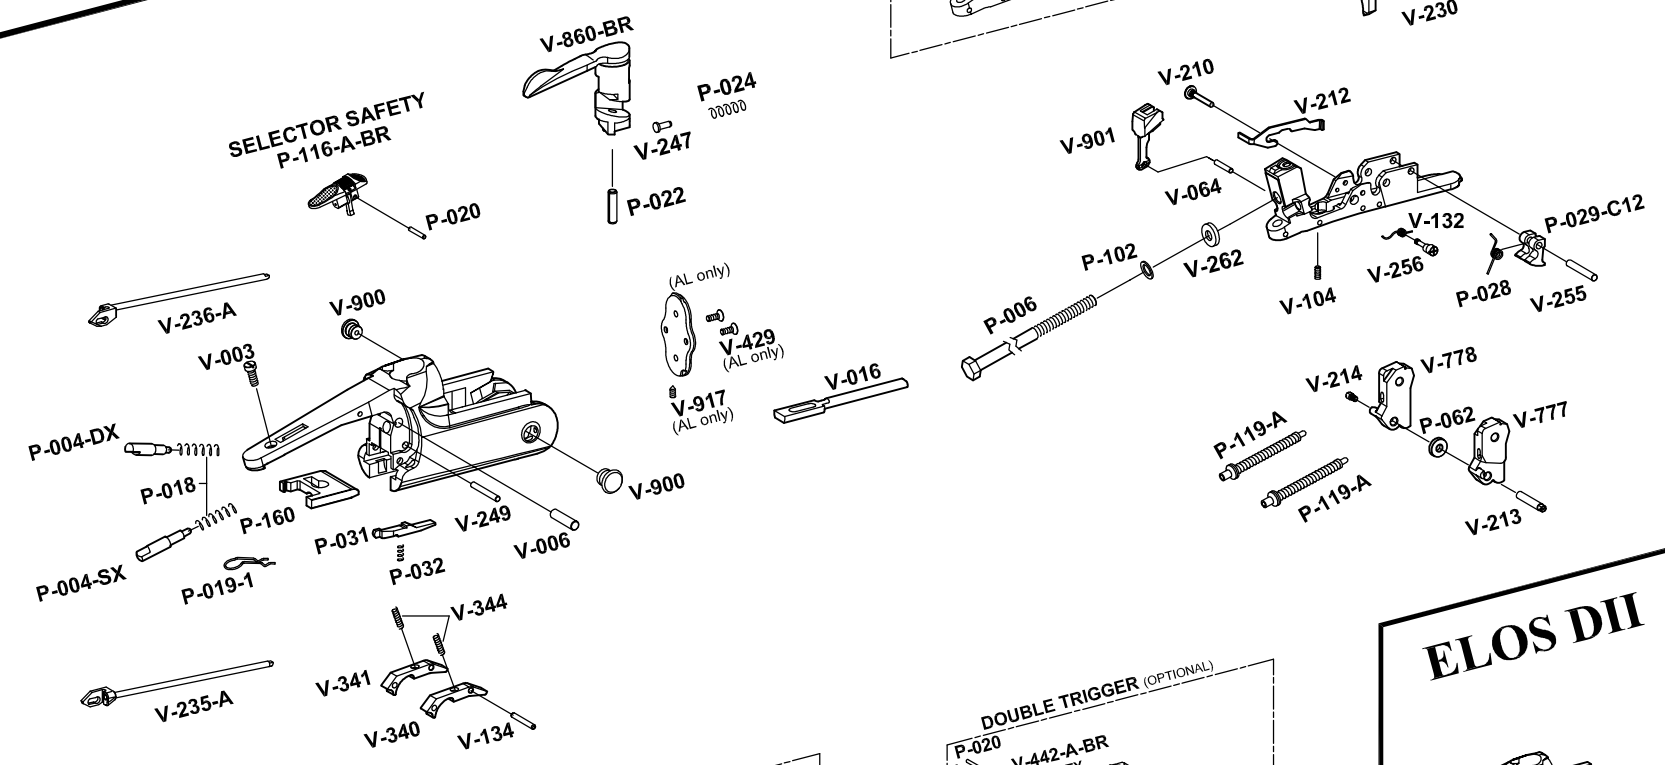

ELOS II

cal. 12/76mm - 12/3" GA.

Parti ricambio ELOS BII		ELOS BII spare parts		Pièces détachées ELOS BII	
CODICE	DESCRIZIONE	CODE	DESCRIPTION	CODE	DESCRIPTION
A-053	CALCIOLO IN GOMMA 12mm	A-053	RUBBER RECOIL PAD 12mm	A-053	SABOT ANTI-RECOIL CAOUTCHOUC 12mm
A-055	VITE FISSAGGIO CALCIOLO (n° 2)	A-055	RECOIL PAD SCREW (n° 2)	A-055	VIS POUR SABOT (n° 2)
P-004-DX	PERCUSSORE DESTRO	P-004-DX	RIGHT FIRING PIN	P-004-DX	PERCUTEUR DROIT
P-004-SX	PERCUSSORE SINISTRO	P-004-SX	LEFT FIRING PIN	P-004-SX	PERCUTEUR GAUCHE
P-006	TIRANTE CALCIO	P-006	STOCK BOLT	P-006	TIRANT DE CROSSE
P-009	SPINA ELASTICA	P-009	RING SPRING PIN	P-009	GOUPILLE FENDUE
P-018	MOLLA PERCUSSORE (n°2)	P-018	FIRING PIN SPRING (n°2)	P-018	RESSORT DE PERCUTEUR (n°2)
P-019-1	MOLLA SICURA	P-019-1	SAFETY SPRING	P-019-1	RESSORT SURETE
P-020	SPINA SICURA MONOGRILLO	P-020	SAFETY RETAINING PIN SINGLE TRIGGER	P-020	GOUPILLE SURETE MONODETENTE
P-022	SPINA FERMO TASSELLO	P-022	BOLT RETAINING RING PIN	P-022	GOUPILLE ARRET VERROU
P-024	MOLLA RICHIAMO CHIAVE DI APERTURA	P-024	TOP LEVER SPRING	P-024	RESSORT DE CLEF
P-028	MOLLA NOTTOLINO ARMAMENTO	P-028	COCKING CAM SPRING	P-028	RESSORT ARMEUR
P-029-C12	NOTTOLINO DI ARMAMENTO	P-029-C12	COCKING CAM	P-029-C12	ARMEUR
P-031	DENTE AGGANCIAMENTO TASSELLO	P-031	TOP LEVER RETAINING LEVER	P-031	ARRET DE VERROU
P-032	MOLLA DENTE AGGANCIAMENTO TASSELLO	P-032	TOP LEVER RETAINING LEVER SPRING	P-032	RESSORT ARRET DE VERROU
P-048	MOLLA RICHIAMO PIASTRINA AGGANCIAMENTO ASTA	P-048	FOREND CATCH SPRING	P-048	RESSORT DU POISSOIR
P-051	VITE PIASTRINA AGGANCIAMENTO ASTA (n° 2)	P-051	FOREND CATCH SCREW (n° 2)	P-051	VIS DE FIXATION DU POISSOIR (n° 2)
P-062	DISTANZIALE PER CANI	P-062	HAMMER SPACER	P-062	INTERCALAIRE ENTRE CHIENS
P-083	VITE FISSAGGIO ASTA (n° 2)	P-083	FOREND RETAINING SCREW (n° 2)	P-083	VIS DE FIXATION (n° 2)
P-084	DADO VITE FISSAGGIO ASTA (n° 2)	P-084	FOREND RETAINING NUT (n° 2)	P-084	DOUILLE DE FIXATION (n° 2)
P-088	SPINA ELASTICA FISSAGGIO DENTE ARMAMENTO	P-088	RING SPRING PIN	P-088	RESSORT DENT D'ARMEMENT
P-096-PNS	GRILLETTO	P-096-PNS	TRIGGER	P-096-PNS	DETENTE
P-097	MOLLA BILANCIERE	P-097	INERTIA BLOCK SUPPORT SPRING	P-097	RESSORT DE MASSELOTE
P-098	SPINA POSTERIORE FISSAGGIO GUARDAMANO	P-098	TRIGGER GUARD REAR RETAINING PIN	P-098	GOUPILLE DE FIXATION DU PONTET
P-099	PERNO GRILLETTO	P-099	TRIGGER RETAINING PIN	P-099	AXE DE DETENTE
P-102	RONDELLA ELASTICA DEL CALCIO	P-102	ELASTIC WASHER	P-102	RONDELLE ELASTIQUE
P-116-A-BR	SICURA MONOGRILLO SELETTIVA COMPLETA	P-116-A-BR	SELECTOR SAFETY COMPLETE	P-116-A-BR	POUSSOIR SURETE/SELECTEUR COMPLET
P-119-A	GUIDAMOLLA DEI CANI COMPLETI (n° 2)	P-119-A	MAIN SPRINGS GUIDE COMPLETE (n° 2)	P-119-A	GUIDE RESSORT DE CHIEN COMPLET (n° 2)
P-142	MIRINO FIBRA OTTICA	P-142	OPTIC FIBER SIGHT	P-142	GUIDON FIBRE OPTIQUE
P-156	DENTE DI ARMAMENTO	P-156	COCKING CAM TRIP	P-156	POUSSOIR D'ARMEMENT
P-160	TASSELLO DI CHIUSURA	P-160	LOCKING BOLT	P-160	VERROU
P-165	GUIDAMOLLA EJECTOR (n° 2)	P-165	EJECTOR SPRING PLUNGER (n° 2)	P-165	GUIDE RESSORT EJECTEUR (n° 2)
P-166	MOLLA EJECTOR (n° 2)	P-166	EJECTOR SPRING (n° 2)	P-166	RESSORT D'EJECTEUR (n° 2)
T-328-TN	PERNO PIASTRINA SGANCIO ESTRATTORE (n° 2)	T-328-TN	RETAINING EJECTOR PLATE PIN (n° 2)	T-328-TN	AXE DE CAME COMMANDE EJECTEURS (n°2)
T-403	SCUDETTO ASTA	T-403	FOREND ESCUTCHION	T-403	AUGET
V-003	VITE FISSAGGIO TRAVERSINO	V-003	ASSEMBLING BLOCK SCREW	V-003	VIS ETRETOISE
V-006	SPINA FERMO PERCUSSORI	V-006	FIRING PIN RETAINING ROD	V-006	GOUPILLE ARRET PERCUTEUR
V-016	ASTA ARMAMENTO	V-016	COCKING ROD	V-016	TIGE D'ARMEMENT
V-064	SPINA MASSA INERZIALE	V-064	INERTIA BLOCK PIN	V-064	GOUPILLE SURETE DOUBLE DETENTE
V-099	SFERA DEL BILANCIERE	V-099	INERTIA BLOCK BALL	V-099	BILLE DU BALANCIER
V-101-A	BILANCIERE MONOGRILLO COMPLETO	V-101-A	INERTIA BLOCK SUPPORT COMPLETE	V-101-A	BALANCIER MONODETENTE
V-104	VITE REGOLAZIONE GRILLETTO	V-104	TRIGGER REGULATION SCREW	V-104	VIS DE REGULATION DETENTE
V-132	MOLLA RITORNO GRILLETTO	V-132	TRIGGER SPRING	V-132	RESSORT DE RAPPEL DETENTE
V-133	CHIAVE PERNO REGISTRO TASSELLO CROCE	V-133	FOREND BRACKET INSERT WRENCH	V-133	CLE POUR REGLAGE VIS EXENTRIQUE DU CROCHET
V-134	PERNO STANGHETTE	V-134	SEARS PIN	V-134	AXE DE GACHETTES
V-134	SPINA ANTERIORE FISSAGGIO GUARDAMANO	V-134	TRIGGER GUARD FRONT RETAINING PIN	V-134	GOUPILLE DE FIXATION ANTERIEURE DU PONTET
V-206	PERNO FERMO ESTRATTORE (n° 2)	V-206	EJECTOR RETAINING PIN (n° 2)	V-206	PASTILLE D'ARRET DES COULISEAUX (n° 2)
V-210	PERNO LEVA SGANCIO DISPOSITIVO NON SPARO A FUCILE APERTO	V-210	OPEN GUN AUTOSAFE LEVER PIN	V-210	AXE DU LEVIER NON FEU ARME OUVERTE
V-212	LEVA SGANCIO DISPOSITIVO NON SPARO A FUCILE APERTO	V-212	OPEN GUN AUTOSAFE LEVER	V-212	LEVIER NON FEU ARME OUVERTE
V-213	SPINA DEI CANI	V-213	HAMMER RETAINING PIN	V-213	AXE DES CHIENS
V-214	PERNO GUIDA ASTINA COMANDO EJECTOR	V-214	EJECTOR COCKING ROD PIN	V-214	AXE DE COMMANDE DES TIGES EJECTEURS
V-216	PIASTRINA AGGANCIAMENTO ASTA	V-216	FOREND CATCH PLATE	V-216	TIRETTE DU GARDE-MAIN
V-219	TASSELLO APPOGGIO TENONE	V-219	FOREND BRACKET INSERT	V-219	INSERT DE TIRAGE SUR TENON
V-220	PERNO REGISTRO TASSELLO APPOGGIO TENONE	V-220	FOREND BRACKET INSERT ADJUSTMENT SCREW	V-220	VIS DE REGLAGE DU TIRAGE SUR TENON
V-224	PIASTRINA RIENTRO ASTINA EJECTOR (n° 2)	V-224	INSERT FOR EJECT. COCKING ROD RECALL (n° 2)	V-224	INSERT POUR RAPPEL TIGE D'EJECTEUR (n°2)
V-225	PIASTRINA SGANCIO ESTRATTORE (n° 2)	V-225	RETAINING EJECTOR PLATE (n° 2)	V-225	CAME DE COMMANDE EJECTEURS (n° 2)
V-226	PIOLO COMANDO PIASTRINA SGANCIO ESTRATTORE (n° 2)	V-226	RETAINING EJECTOR PLATE PLUNGER (n° 2)	V-226	GUIDE RESSORT CAME COMMANDE EJECTEURS (n°2)
V-227	MOLLA PIASTRINA SGANCIO ESTRATTORE (n° 2)	V-227	RETAINING EJECTOR PLATE SPRING (n° 2)	V-227	RESSORT DE CAME DE COMMANDE EJECTEURS (n°2)
V-230	ESTRATTORE DESTRO	V-230	RIGHT EJECTOR	V-230	EJECTEUR DROIT
V-231	ESTRATTORE SINISTRO	V-231	LEFT EJECTOR	V-231	EJECTEUR GAUCHE
V-233	VITE FISSAGGIO SCUDETTO ASTA	V-233	FOREND ESCUTCHION RETAINING SCREW	V-233	VIS DE FIXATION AUGET
V-235-A	ASTINA COMANDO EJECTOR DESTRO	V-235-A	RIGHT EJECTOR COCKING ROD	V-235-A	TIGE D'EJECTEUR DROIT
V-236-A	ASTINA COMANDO EJECTOR SINISTRO	V-236-A	LEFT EJECTOR COCKING ROD	V-236-A	TIGE D'EJECTEUR GAUCHE
V-247	GUIDAMOLLA CHIAVE DI APERTURA	V-247	TOP LEVER SPRING PLUNGER	V-247	GUIDE RESSORT DU CLEF
V-249	SPINA FERMO CHIAVE DI APERTURA	V-249	TOP LEVER RETAINING PIN	V-249	GOUPILLE DE CLEF
V-255	PERNO NOTTOLINO DI ARMAMENTO	V-255	COCKING CAM RETAINING PIN	V-255	GOUPILLE ARRET ARMEUR
V-256	PERNO ECCENTRICO PER REGOLAZIONE GRILLETTO	V-256	TRIGGER REGULATION PIN	V-256	AXE EXENTRIQUE DE DETENTE
V-257	CHIAVE VITE FISSAGGIO TASSELLO	V-257	FOREND BRACKET INSERT RETAINING SCREW WRENCH	V-257	CLE POUR VIS DE FIXATION DE L'INSERT D'APPUI TENON
V-262	RONDELLA	V-262	WASHER	V-262	RONDELLE
V-340	STANGHETTA DESTRA	V-340	RIGHT SEAR	V-340	GACHETTE DROITE
V-341	STANGHETTA SINISTRA	V-341	LEFT SEAR	V-341	GACHETTE GAUCHE
V-344	MOLLA STANGHETTA (n° 2)	V-344	SEAR SPRING (n° 2)	V-344	RESSORT DE GACHETTE (n° 2)
V-429	VITE FISSAGGIO PIASTRINA CULATTA (n° 2) - solo MODELLO AL	V-429	BREECH FACE INSERT SCREW (n° 2) - on AL MODEL ONLY	V-429	VIS POUR INSERT SUR FACE TONNERRE (n°2) - seulement AL modeles
V-506-BR	GUARDAMANO	V-506-BR	TRIGGER GUARD	V-506-BR	PONTET
V-777	CANE DESTRO	V-777	RIGHT HAMMER	V-777	CHIEN DROIT
V-778	CANE SINISTRO	V-778	LEFT HAMMER	V-778	CHIEN GAUCHE
V-860-BR	CHIAVE DI APERTURA	V-860-BR	TOP LEVER	V-860-BR	CLEF D'OUVERTURE
V-873-A-CS	CROCE	V-873-A-CS	FOREND BRACKET	V-873-A-CS	CROCHET
V-884-A-CS	CROCE COMPLETA	V-884-A-CS	FOREND BRACKET COMPLETE	V-884-A-CS	CROCHET COMPLET
V-887-A-OL	CALCIO CACCIA OLIO COMPLETO	V-887-A-OL	FIELD STOCK OILED COMPLETE	V-887-A-OL	CROSSE CHASSE HUILEE COMPLETE
V-890-OL	ASTA OLIO	V-890-OL	FOREND OILED	V-890-OL	GARDE-MAIN HUILEE
V-900	PERNO CERNIERA (n° 2)	V-900	HINGE PIN (n° 2)	V-900	TOURILLON (n° 2)
V-901	MASSA INERZIALE	V-901	INERTIA BLOCK	V-901	MASSELOTE D'INERTIE
V-917	GRANO FISSAGGIO PIASTRINA CULATTA	V-917	RECEIVER PLATE SCREW - on AL MODEL ONLY	V-917	VIS POUR INSERT SUR FACE TONNERRE - seulement AL modeles
Y-074	DADO FISSAGGIO TASSELLO APPOGGIO TENONE	Y-074	FOREND BRACKET INSERT RETAINING NUT	Y-074	ECROU FIXATION DE L'INSERT D'APPUI SUR TENON
Y-075	VITE FISSAGGIO TASSELLO APPOGGIO TENONE	Y-075	FOREND BRACKET INSERT RETAINING SCREW	Y-075	VIS FIXATION DE L'INSERT D'APPUI SUR TENON
Y-076	ROSETTA DI SICUREZZA	Y-076	WASHER	Y-076	RONDELLE ELASTIQUE
ELOS AII		ELOS AII		ELOS AII	
V-052	ESTRATTORE	V-052	EXTRACTOR	V-052	EXTRACTEUR
V-053	PERNO ESTRATTORE	V-053	EXTRACTOR PIN	V-053	VIS DE EXTRACTEUR
V-460	SPINA DEI GANI (solo modelli EXTRACTOR)	V-460	HAMMER RETAINING PIN (only EXTRACTOR models)	V-460	AXE DES CHIENS (seulement EXTRACTEUR modeles)
V-877-CS	CROCE	V-877-CS	FOREND BRACKET	V-877-CS	CROCHET
V-885-A-CS	CROCE COMPLETA	V-885-A-CS	FOREND BRACKET COMPLETE	V-885-A-CS	CROCHET COMPLET
ELOS DII		ELOS DII		ELOS DII	
V-873-ON	CROCE	V-873-ON	FOREND BRACKET	V-873-ON	CROCHET
V-884-A-ON	CROCE COMPLETA	V-884-A-ON	FOREND BRACKET COMPLETE	V-884-A-ON	CROCHET COMPLET
V-889-A-OL	CALCIO CACCIA OLIO COMPLETO	V-889-A-OL	HUNTING STOCK OILED COMPLETE	V-889-A-OL	CROSSE HUILEE CHASSE COMPLET
V-891-OL	ASTA OLIO	V-891-OL	FOREND OILED	V-891-OL	GARDE-MAIN HUILEE
V-893-A-OL	CALCIO CACCIA MANCINO COMPLETO	V-893-A-OL	LEFT HANDED HUNTING STOCK OILED COMPLETE	V-893-A-OL	CROSSE HUILEE CHASSE COMPLET (GAUCHE)
ELOS N2 FIELD & AL		ELOS N2 FIELD & AL		ELOS N2 FIELD & AL	
A-053	CALCIOLO IN GOMMA 12mm	A-053	RUBBER RECOIL PAD 12mm	A-053	SABOT ANTI-RECOIL CAOUTCHOUC 12mm
V-860-IN01-BR	CHIAVE DI APERTURA	V-860-IN01-BR	TOP LEVER	V-860-IN01-BR	CLEF D'OUVERTURE
V-873-IN01-ON	CROCE	V-873-IN01-ON	FOREND BRACKET	V-873-IN01-ON	CROCHET
V-900-IN01-BR	PERNO CERNIERA (n° 2)	V-900-IN01-BR	HINGE PIN (n° 2)	V-900-IN01-BR	TOURILLON (n° 2)
V-907-A-OL	CALCIO CACCIA OLIO COMPLETO	V-907-A-OL	FIELD STOCK OILED COMPLETE	V-907-A-OL	CROSSE CHASSE HUILEE COMPLETE
V-908-OL	ASTA OLIO	V-908-OL	FOREND OILED	V-908-OL	GARDE-MAIN HUILEE
V-913-A-ON	CROCE COMPLETA	V-913-A-ON	FOREND BRACKET COMPLETE	V-913-A-ON	CROCHET COMPLET
V-929-A-OL	CALCIO CACCIA SINISTRO OLIO COMPLETO	V-929-A-OL	FIELD STOCK LEFT-HAND OILED COMPLETE	V-929-A-OL	CROSSE HUILEE CHASSE COMPLET - POUR GAUCHERS
ELOS N2 SPORTING		ELOS N2 SPORTING		ELOS N2 SPORTING	
A-078	CALCIOLO IN GOMMA HRA 22mm	A-078	HRA RUBBER RECOIL PAD 22mm	A-078	SABOT ANTI-RECOIL CAOUTCHOUC HRA 22mm
P-009	SPINA ELASTICA	P-009	RING SPRING PIN	P-009	GOUPILLE FENDUE
V-560-IN02-BR	CHIAVE DI APERTURA	V-560-IN02-BR	TOP LEVER	V-560-IN02-BR	CLEF D'OUVERTURE
V-622	MIRINO INTERMEDIO	V-622	MID BEAD	V-622	GUIDON INTERMEDIAIRE
V-623	MIRINO ANTERIORE	V-623	FRONT SIGHT	V-623	GUIDON TERMINAL
V-780-A-PNS	GRILLETTO GRIGIO REGOLABILE COMPLETO	V-780-A-PNS	ADJUSTABLE GREY TRIGGER COMPLETE	V-780-A-PNS	DETENTE REGABLE COMPLET GRIS
V-784	CHIAVE REGOLAZIONE GRILLETTO	V-784	ADJUSTING TRIGGER WRENCH	V-784	CLEF REGULATION DETENTE
V-900-IN01-BR	PERNO CERNIERA (n° 2)	V-900-IN01-BR	HINGE PIN (n° 2)	V-900-IN01-BR	TOURILLON (n° 2)
V-905-A-OL	CALCIO REGOLABILE DESTRO COMPLETO OLIO	V-905-A-OL	ADJUSTABLE RIGHT-HAND STOCK OILED COMPLETE	V-905-A-OL	CROSSE A BUSC REGLABLE COMPLETE HUILEE (DROITE)
V-908-OL	ASTA OLIO	V-908-OL	FOREND OILED	V-908-OL	GARDE-MAIN HUILEE
V-914	PIASTRINA LOGO MICROMETRIC	V-914	MICROMETRIC LOGO SIDE PLATE	V-914	PLAQUE LOGO MICROMETRIC
V-915	VITE FISSAGGIO PIASTRINA LOGO MICROMETRIC (n° 2)	V-915	MICROMETRIC LOGO SIDE PLATE SCREW (n° 2)	V-915	VIS POUR LOGO MICROMETRIC
V-918	PIASTRINA LOGO MICROMETRIC SINISTRA	V-918	MICROMETRIC LOGO SIDE PLATE LEFT-HAND	V-918	PLAQUE LOGO MICROMETRIC (GAUCHE)
V-920-A-OL	CALCIO REGOLABILE SINISTRO COMPLETO OLIO	V-920-A-OL	ADJUSTABLE LEFT-HAND STOCK OILED COMPLETE	V-920-A-OL	CROSSE A BUSC REGLABLE COMPLETE HUILEE (GAUCHE)
ELOS N2 TRAP		ELOS N2 TRAP		ELOS N2 TRAP	
A-079	CALCIOLO TRAP IN GOMMA HRA 22mm	A-079	HRA RUBBER RECOIL TRAP PAD 22mm	A-079	SABOT ANTI-RECOIL CAOUTCHOUC TRAP HRA 22mm
P-087-BR	SICURA MONOGRILLO NON SELETTIVA	P-087-BR	NO SELECTOR SAFETY	P-087-BR	POUSSOIR SURETE/NO SELECTEUR
V-922-A-OL	CALCIO REGOLABILE TRAP OLIO COMPLETO	V-922-A-OL	ADJUSTABLE TRAP STOCK COMPLETE	V-922-A-OL	CROSSE TRAP A BUSC REGLABLE COMPLETE HUILEE
V-923-OL	ASTA TRAP OLIO	V-923-OL	FOREND TRAP OILED	V-923-OL	GARDE-MAIN TRAP HUILEE
BIGRILLO		DOUBLE TRIGGER SYSTEM		DOUBLE DETENTE	
H-052	PERNO DISTANZIALE GRILLETTI	H-052	DOUBLE TRIGGER SPACER PIN	H-052	GOUPILLE POUR INTERCALAIRE DE DETENTE
P-020	SPINA SICURA MONOGRILLO (n° 2)	P-020	SAFETY RETAINING PIN SINGLE TRIGGER (n° 2)	P-020	GOUPILLE SURETE MONODETENTE (n° 2)
V-060	LEVA GRILLETTO POSTERIORE	V-060	TOP BARREL SEAR LIFTER	V-060	LEVIER DE PREMIERE DETENTE
V-061	LEVA GRILLETTO ANTERIORE	V-061	BOTTOM BARREL SEAR LIFTER	V-061	LEVIER DE DEUXIEME DETENTE
V-065-PNS	GRILLETTO DESTRO	V-065-PNS	FRONT TRIGGER	V-065-PNS	PREMIERE DETENTE
V-066-PNS	GRILLETTO SINISTRO	V-066-PNS	BACK TRIGGER	V-066-PNS	DEUXIEME DETENTE
V-134	PERNO GRILLETTI	V-134	TRIGGERS PIN	V-134	AXE DE DETENTE
V-433	DISTANZIALE GRILLETTI	V-433	DOUBLE TRIGGER SPACER	V-433	INTERCALAIRE DE DETENTE
V-434	MOLLA GRILLETTI	V-434	DOUBLE TRIGGER SPRING	V-434	RESSORT DE DOUBLE DETENTE
V-448	PERNO REGOLAZIONE GRILLETTI BIGRILLO	V-448	DOUBLE TRIGGER REGULATION PIN	V-448	AXE EXENTRIQUE DE DETENTE
V-463	CANE DESTRO	V-463	DOUBLE TRIGGER RIGHT HAMMER	V-463	CHIEN DROIT
V-464	CANE SINISTRO	V-464	DOUBLE TRIGGER LEFT HAMMER	V-464	CHIEN GAUCHE
V-465	STANGHETTA BIGRILLO DESTRA	V-465	DOUBLE TRIGGER RIGHT SEAR	V-465	GACHETTE DROITE
V-466	STANGHETTA BIGRILLO SINISTRA	V-466	DOUBLE TRIGGER LEFT SEAR	V-466	GACHETTE GAUCHE
OPZIONI		OPTIONAL		OPTIONS	
A-075	CALCIOLO IN GOMMA HRA 27mm	A-075	HRA RUBBER RECOIL PAD 27mm	A-075	SABOT ANTI-RECOIL CAOUTCHOUC HRA 27mm
P-043-A	PORTABRETELLA CALCIO	P-043-A	STOCK SWIVEL	P-043-A	GRENADIERE CROSSE
P-129	VITE FISSAGGIO PORTABRETELLA CANNA AVVITATO (n° 4)	P-129	SCREWED BARREL SWIVEL SCREW (n° 4)	P-129	VIS FIXATION GRENADIERE DE CANON (n° 4)
P-130-A	PORTABRETELLA CANNA AVVITATO	P-130-A	SCREWED BARREL SWIVEL	P-130-A	GRENADIERES VISSEES
P-159-A	ASSIEME BILANCIATORE (solo TRAP e SPORTING)	P-159-A	BALANCER COMPLETE (only TRAP and SPORTING)	P-159-A	REDUCTEUR COMPLET (seulement TRAP et SPORTING)
V-025	MIRINO OTTONE	V-025	BRASS BEAD	V-025	GUIDON
V-098	SICURA AUTOMATICA	V-098	AUTOSAFE	V-098	TIGE SURETE AUTOMATIQUE