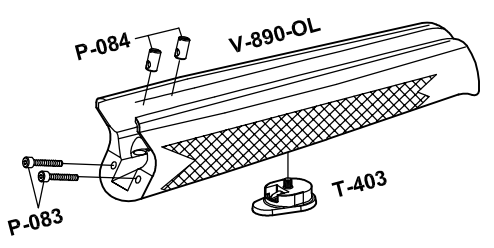

ELOS II

cal. 12/76mm - 12/3" GA.

Parti ricambio ELOS BII		ELOS BII spare parts		Pièces détachées ELOS BII	
CODICE	DESCRIZIONE	CODE	DESCRIPTION	CODE	DESCRIPTION
A-053	CALCIOLO IN GOMMA 12mm	A-053	RUBBER RECOIL PAD 12mm	A-053	SABOT ANTI-RECOIL CAOUTCHOUC 12mm
A-055	VITE FISSAGGIO CALCIOLO (n° 2)	A-055	RECOIL PAD SCREW (n° 2)	A-055	VIS POUR SABOT (n° 2)
P-004-DX	PERCUSSORE DESTRO	P-004-DX	RIGHT FIRING PIN	P-004-DX	PERCUTEUR DROIT
P-004-SX	PERCUSSORE SINISTRO	P-004-SX	LEFT FIRING PIN	P-004-SX	PERCUTEUR GAUCHE
P-006	TIRANTE CALCIO	P-006	STOCK BOLT	P-006	TIRANT DE CROSSE
P-009	SPINA ELASTICA	P-009	RING SPRING PIN	P-009	GOUPILLE FENDUE
P-018	MOLLA PERCUSSORE (n°2)	P-018	FIRING PIN SPRING (n°2)	P-018	RESSORT DE PERCUTEUR (n°2)
P-019-1	MOLLA SICURA	P-019-1	SAFETY SPRING	P-019-1	RESSORT SURETE
P-020	SPINA SICURA MONOGRILLO	P-020	SAFETY RETAINING PIN SINGLE TRIGGER	P-020	GOUPILLE SURETE MONODETENTE
P-022	SPINA FERMO TASSELLO	P-022	BOLT RETAINING RING PIN	P-022	GOUPILLE ARRET VERROU
P-024	MOLLA RICHIAMO CHIAVE DI APERTURA	P-024	TOP LEVER SPRING	P-024	RESSORT DE CLEF
P-028	MOLLA NOTTOLINO ARMAMENTO	P-028	COCKING CAM SPRING	P-028	RESSORT ARMEUR
P-029-C12	NOTTOLINO DI ARMAMENTO	P-029-C12	COCKING CAM	P-029-C12	ARMEUR
P-031	DENTE AGGANCIAMENTO TASSELLO	P-031	TOP LEVER RETAINING LEVER	P-031	ARRET DE VERROU
P-032	MOLLA DENTE AGGANCIAMENTO TASSELLO	P-032	TOP LEVER RETAINING LEVER SPRING	P-032	RESSORT ARRET DE VERROU
P-048	MOLLA RICHIAMO PIASTRINA AGGANCIAMENTO ASTA	P-048	FOREND CATCH SPRING	P-048	RESSORT DU POISSOIR
P-051	VITE PIASTRINA AGGANCIAMENTO ASTA (n° 2)	P-051	FOREND CATCH SCREW (n° 2)	P-051	VIS DE FIXATION DU POISSOIR (n° 2)
P-062	DISTANZIALE PER CANI	P-062	HAMMER SPACER	P-062	INTERCALAIRE ENTRE CHIENS
P-083	VITE FISSAGGIO ASTA (n° 2)	P-083	FOREND RETAINING SCREW (n° 2)	P-083	VIS DE FIXATION (n° 2)
P-084	DADO VITE FISSAGGIO ASTA (n° 2)	P-084	FOREND RETAINING NUT (n° 2)	P-084	DOUILLE DE FIXATION (n° 2)
P-088	SPINA ELASTICA FISSAGGIO DENTE ARMAMENTO	P-088	RING SPRING PIN	P-088	RESSORT DENT D'ARMEMENT
P-096-PNS	GRILLETTO	P-096-PNS	TRIGGER	P-096-PNS	DETENTE
P-097	MOLLA BILANCIERE	P-097	INERTIA BLOCK SUPPORT SPRING	P-097	RESSORT DE MASSELOTE
P-098	SPINA POSTERIORE FISSAGGIO GUARDAMANO	P-098	TRIGGER GUARD REAR RETAINING PIN	P-098	GOUPILLE DE FIXATION DU PONTET
P-099	PERNO GRILLETTO	P-099	TRIGGER RETAINING PIN	P-099	AXE DE DETENTE
P-102	RONDELLA ELASTICA DEL CALCIO	P-102	ELASTIC WASHER	P-102	RONDELLE ELASTIQUE
P-116-A-BR	SICURA MONOGRILLO SELETTIVA COMPLETA	P-116-A-BR	SELECTOR SAFETY COMPLETE	P-116-A-BR	POUSSOIR SURETE/SELECTEUR COMPLET
P-119-A	GUIDAMOLLA DEI CANI COMPLETI (n° 2)	P-119-A	MAIN SPRINGS GUIDE COMPLETE (n° 2)	P-119-A	GUIDE RESSORT DE CHIEN COMPLET (n° 2)
P-142	MIRINO FIBRA OTTICA	P-142	OPTIC FIBER SIGHT	P-142	GUIDON FIBRE OPTIQUE
P-156	DENTE DI ARMAMENTO	P-156	COCKING CAM TRIP	P-156	POUSSOIR D'ARMEMENT
P-160	TASSELLO DI CHIUSURA	P-160	LOCKING BOLT	P-160	VERROU
P-165	GUIDAMOLLA EJECTOR (n° 2)	P-165	EJECTOR SPRING PLUNGER (n° 2)	P-165	GUIDE RESSORT EJECTEUR (n° 2)
P-166	MOLLA EJECTOR (n° 2)	P-166	EJECTOR SPRING (n° 2)	P-166	RESSORT D'EJECTEUR (n° 2)
T-328-TN	PERNO PIASTRINA SGANCIO ESTRATTORE (n° 2)	T-328-TN	RETAINING EJECTOR PLATE PIN (n° 2)	T-328-TN	AXE DE CAME COMMANDE EJECTEURS (n°2)
T-403	SCUDETTO ASTA	T-403	FOREND ESCUTCHION	T-403	AUGET
V-003	VITE FISSAGGIO TRAVERSINO	V-003	ASSEMBLING BLOCK SCREW	V-003	VIS ETRETOISE
V-006	SPINA FERMO PERCUSSORI	V-006	FIRING PIN RETAINING ROD	V-006	GOUPILLE ARRET PERCUTEUR
V-016	ASTA ARMAMENTO	V-016	COCKING ROD	V-016	TIGE D'ARMEMENT
V-064	SPINA MASSA INERZIALE	V-064	INERTIA BLOCK PIN	V-064	GOUPILLE SURETE DOUBLE DETENTE
V-099	SFERA DEL BILANCIERE	V-099	INERTIA BLOCK BALL	V-099	BILLE DU BALANCIER
V-101-A	BILANCIERE MONOGRILLO COMPLETO	V-101-A	INERTIA BLOCK SUPPORT COMPLETE	V-101-A	BALANCIER MONODETENTE
V-104	VITE REGOLAZIONE GRILLETTO	V-104	TRIGGER REGULATION SCREW	V-104	VIS DE REGULATION DETENTE
V-132	MOLLA RITORNO GRILLETTO	V-132	TRIGGER SPRING	V-132	RESSORT DE RAPPEL DETENTE
V-133	CHIAVE PERNO REGISTRO TASSELLO CROCE	V-133	FOREND BRACKET INSERT WRENCH	V-133	CLE POUR REGLAGE VIS EXENTRIQUE DU CROCHET
V-134	PERNO STANGHETTE	V-134	SEARS PIN	V-134	AXE DE GACHETTES
V-134	SPINA ANTERIORE FISSAGGIO GUARDAMANO	V-134	TRIGGER GUARD FRONT RETAINING PIN	V-134	GOUPILLE DE FIXATION ANTERIEURE DU PONTET
V-206	PERNO FERMO ESTRATTORE (n° 2)	V-206	EJECTOR RETAINING PIN (n° 2)	V-206	PASTILLE D'ARRET DES COULISEAUX (n° 2)
V-210	PERNO LEVA SGANCIO DISPOSITIVO NON SPARO A FUCILE APERTO	V-210	OPEN GUN AUTOSAFE LEVER PIN	V-210	AXE DU LEVIER NON FEU ARME OUVERTE
V-212	LEVA SGANCIO DISPOSITIVO NON SPARO A FUCILE APERTO	V-212	OPEN GUN AUTOSAFE LEVER	V-212	LEVIER NON FEU ARME OUVERTE
V-213	SPINA DEI CANI	V-213	HAMMER RETAINING PIN	V-213	AXE DES CHIENS
V-214	PERNO GUIDA ASTINA COMANDO EJECTOR	V-214	EJECTOR COCKING ROD PIN	V-214	AXE DE COMMANDE DES TIGES EJECTEURS
V-216	PIASTRINA AGGANCIAMENTO ASTA	V-216	FOREND CATCH PLATE	V-216	TIRETTE DU GARDE-MAIN
V-219	TASSELLO APPOGGIO TENONE	V-219	FOREND BRACKET INSERT	V-219	INSERT DE TIRAGE SUR TENON
V-220	PERNO REGISTRO TASSELLO APPOGGIO TENONE	V-220	FOREND BRACKET INSERT ADJUSTMENT SCREW	V-220	VIS DE REGLAGE DU TIRAGE SUR TENON
V-224	PIASTRINA RIENTRO ASTINA EJECTOR (n° 2)	V-224	INSERT FOR EJECT. COCKING ROD RECALL (n° 2)	V-224	INSERT POUR RAPPEL TIGE D'EJECTEUR (n°2)
V-225	PIASTRINA SGANCIO ESTRATTORE (n° 2)	V-225	RETAINING EJECTOR PLATE (n° 2)	V-225	CAME DE COMMANDE EJECTEURS (n° 2)
V-226	PIOLO COMANDO PIASTRINA SGANCIO ESTRATTORE (n° 2)	V-226	RETAINING EJECTOR PLATE PLUNGER (n° 2)	V-226	GUIDE RESSORT CAME COMMANDE EJECTEURS (n°2)
V-227	MOLLA PIASTRINA SGANCIO ESTRATTORE (n° 2)	V-227	RETAINING EJECTOR PLATE SPRING (n° 2)	V-227	RESSORT DE CAME DE COMMANDE EJECTEURS (n°2)
V-230	ESTRATTORE DESTRO	V-230	RIGHT EJECTOR	V-230	EJECTEUR DROIT
V-231	ESTRATTORE SINISTRO	V-231	LEFT EJECTOR	V-231	EJECTEUR GAUCHE
V-233	VITE FISSAGGIO SCUDETTO ASTA	V-233	FOREND ESCUTCHION RETAINING SCREW	V-233	VIS DE FIXATION AUGET
V-235-A	ASTINA COMANDO EJECTOR DESTRO	V-235-A	RIGHT EJECTOR COCKING ROD	V-235-A	TIGE D'EJECTEUR DROIT
V-236-A	ASTINA COMANDO EJECTOR SINISTRO	V-236-A	LEFT EJECTOR COCKING ROD	V-236-A	TIGE D'EJECTEUR GAUCHE
V-247	GUIDAMOLLA CHIAVE DI APERTURA	V-247	TOP LEVER SPRING PLUNGER	V-247	GUIDE RESSORT DU CLEF
V-249	SPINA FERMO CHIAVE DI APERTURA	V-249	TOP LEVER RETAINING PIN	V-249	GOUPILLE DE CLEF
V-255	PERNO NOTTOLINO DI ARMAMENTO	V-255	COCKING CAM RETAINING PIN	V-255	GOUPILLE ARRET ARMEUR
V-256	PERNO ECCENTRICO PER REGOLAZIONE GRILLETTO	V-256	TRIGGER REGULATION PIN	V-256	AXE EXENTRIQUE DE DETENTE
V-257	CHIAVE VITE FISSAGGIO TASSELLO	V-257	FOREND BRACKET INSERT RETAINING SCREW WRENCH	V-257	CLE POUR VIS DE FIXATION DE L'INSERT D'APPUI TENON
V-262	RONDELLA	V-262	WASHER	V-262	RONDELLE
V-340	STANGHETTA DESTRA	V-340	RIGHT SEAR	V-340	GACHETTE DROITE
V-341	STANGHETTA SINISTRA	V-341	LEFT SEAR	V-341	GACHETTE GAUCHE
V-344	MOLLA STANGHETTA (n° 2)	V-344	SEAR SPRING (n° 2)	V-344	RESSORT DE GACHETTE (n° 2)
V-429	VITE FISSAGGIO PIASTRINA CULATTA (n° 2) - solo MODELLO AL	V-429	BREECH FACE INSERT SCREW (n° 2) - on AL MODEL ONLY	V-429	VIS POUR INSERT SUR FACE TONNERRE (n°2) - seulement AL modeles
V-506-BR	GUARDAMANO	V-506-BR	TRIGGER GUARD	V-506-BR	PONTET
V-777	CANE DESTRO	V-777	RIGHT HAMMER	V-777	CHIEN DROIT
V-778	CANE SINISTRO	V-778	LEFT HAMMER	V-778	CHIEN GAUCHE
V-860-BR	CHIAVE DI APERTURA	V-860-BR	TOP LEVER	V-860-BR	CLEF D'OUVERTURE
V-873-A-CS	CROCE	V-873-A-CS	FOREND BRACKET	V-873-A-CS	CROCHET
V-884-A-CS	CROCE COMPLETA	V-884-A-CS	FOREND BRACKET COMPLETE	V-884-A-CS	CROCHET COMPLET
V-887-A-OL	CALCIO CACCIA OLIO COMPLETO	V-887-A-OL	FIELD STOCK OILED COMPLETE	V-887-A-OL	CROSSE CHASSE HUILEE COMPLETE
V-890-OL	ASTA OLIO	V-890-OL	FOREND OILED	V-890-OL	GARDE-MAIN HUILEE
V-900	PERNO CERNIERA (n° 2)	V-900	HINGE PIN (n° 2)	V-900	TOURILLON (n° 2)
V-901	MASSA INERZIALE	V-901	INERTIA BLOCK	V-901	MASSELOTE D'INERTIE
V-917	GRANO FISSAGGIO PIASTRINA CULATTA	V-917	RECEIVER PLATE SCREW - on AL MODEL ONLY	V-917	VIS POUR INSERT SUR FACE TONNERRE - seulement AL modeles
Y-074	DADO FISSAGGIO TASSELLO APPOGGIO TENONE	Y-074	FOREND BRACKET INSERT RETAINING NUT	Y-074	ECROU FIXATION DE L'INSERT D'APPUI SUR TENON
Y-075	VITE FISSAGGIO TASSELLO APPOGGIO TENONE	Y-075	FOREND BRACKET INSERT RETAINING SCREW	Y-075	VIS FIXATION DE L'INSERT D'APPUI SUR TENON
Y-076	ROSETTA DI SICUREZZA	Y-076	WASHER	Y-076	RONDELLE ELASTIQUE
ELOS AII		ELOS AII		ELOS AII	
V-052	ESTRATTORE	V-052	EXTRACTOR	V-052	EXTRACTEUR
V-053	PERNO ESTRATTORE	V-053	EXTRACTOR PIN	V-053	VIS DE EXTRACTEUR
V-460	SPINA DEI GANI (solo modelli EXTRACTOR)	V-460	HAMMER RETAINING PIN (only EXTRACTOR models)	V-460	AXE DES CHIENS (seulement EXTRACTEUR modeles)
V-877-CS	CROCE	V-877-CS	FOREND BRACKET	V-877-CS	CROCHET
V-885-A-CS	CROCE COMPLETA	V-885-A-CS	FOREND BRACKET COMPLETE	V-885-A-CS	CROCHET COMPLET
ELOS DII		ELOS DII		ELOS DII	
V-873-ON	CROCE	V-873-ON	FOREND BRACKET	V-873-ON	CROCHET
V-884-A-ON	CROCE COMPLETA	V-884-A-ON	FOREND BRACKET COMPLETE	V-884-A-ON	CROCHET COMPLET
V-889-A-OL	CALCIO CACCIA OLIO COMPLETO	V-889-A-OL	HUNTING STOCK OILED COMPLETE	V-889-A-OL	CROSSE HUILEE CHASSE COMPLET
V-891-OL	ASTA OLIO	V-891-OL	FOREND OILED	V-891-OL	GARDE-MAIN HUILEE
V-893-A-OL	CALCIO CACCIA MANCINO COMPLETO	V-893-A-OL	LEFT HANDED HUNTING STOCK OILED COMPLETE	V-893-A-OL	CROSSE HUILEE CHASSE COMPLET (GAUCHE)
ELOS N2 FIELD & AL		ELOS N2 FIELD & AL		ELOS N2 FIELD & AL	
A-053	CALCIOLO IN GOMMA 12mm	A-053	RUBBER RECOIL PAD 12mm	A-053	SABOT ANTI-RECOIL CAOUTCHOUC 12mm
V-860-IN01-BR	CHIAVE DI APERTURA	V-860-IN01-BR	TOP LEVER	V-860-IN01-BR	CLEF D'OUVERTURE
V-873-IN01-ON	CROCE	V-873-IN01-ON	FOREND BRACKET	V-873-IN01-ON	CROCHET
V-900-IN01-BR	PERNO CERNIERA (n° 2)	V-900-IN01-BR	HINGE PIN (n° 2)	V-900-IN01-BR	TOURILLON (n° 2)
V-907-A-OL	CALCIO CACCIA OLIO COMPLETO	V-907-A-OL	FIELD STOCK OILED COMPLETE	V-907-A-OL	CROSSE CHASSE HUILEE COMPLETE
V-908-OL	ASTA OLIO	V-908-OL	FOREND OILED	V-908-OL	GARDE-MAIN HUILEE
V-913-A-ON	CROCE COMPLETA	V-913-A-ON	FOREND BRACKET COMPLETE	V-913-A-ON	CROCHET COMPLET
V-929-A-OL	CALCIO CACCIA SINISTRO OLIO COMPLETO	V-929-A-OL	FIELD STOCK LEFT-HAND OILED COMPLETE	V-929-A-OL	CROSSE HUILEE CHASSE COMPLET - POUR GAUCHERS
ELOS N2 SPORTING		ELOS N2 SPORTING		ELOS N2 SPORTING	
A-078	CALCIOLO IN GOMMA HRA 22mm	A-078	HRA RUBBER RECOIL PAD 22mm	A-078	SABOT ANTI-RECOIL CAOUTCHOUC HRA 22mm
P-009	SPINA ELASTICA	P-009	RING SPRING PIN	P-009	GOUPILLE FENDUE
V-560-IN02-BR	CHIAVE DI APERTURA	V-560-IN02-BR	TOP LEVER	V-560-IN02-BR	CLEF D'OUVERTURE
V-622	MIRINO INTERMEDIO	V-622	MID BEAD	V-622	GUIDON INTERMEDIAIRE
V-623	MIRINO ANTERIORE	V-623	FRONT SIGHT	V-623	GUIDON TERMINAL
V-780-A-PNS	GRILLETTO GRIGIO REGOLABILE COMPLETO	V-780-A-PNS	ADJUSTABLE GREY TRIGGER COMPLETE	V-780-A-PNS	DETENTE REGABLE COMPLET GRIS
V-784	CHIAVE REGOLAZIONE GRILLETTO	V-784	ADJUSTING TRIGGER WRENCH	V-784	CLEF REGULATION DETENTE
V-900-IN01-BR	PERNO CERNIERA (n° 2)	V-900-IN01-BR	HINGE PIN (n° 2)	V-900-IN01-BR	TOURILLON (n° 2)
V-905-A-OL	CALCIO REGOLABILE DESTRO COMPLETO OLIO	V-905-A-OL	ADJUSTABLE RIGHT-HAND STOCK OILED COMPLETE	V-905-A-OL	CROSSE A BUSC REGLABLE COMPLETE HUILEE (DROITE)
V-908-OL	ASTA OLIO	V-908-OL	FOREND OILED	V-908-OL	GARDE-MAIN HUILEE
V-914	PIASTRINA LOGO MICROMETRIC	V-914	MICROMETRIC LOGO SIDE PLATE	V-914	PLAQUE LOGO MICROMETRIC
V-915	VITE FISSAGGIO PIASTRINA LOGO MICROMETRIC (n° 2)	V-915	MICROMETRIC LOGO SIDE PLATE SCREW (n° 2)	V-915	VIS POUR LOGO MICROMETRIC
V-918	PIASTRINA LOGO MICROMETRIC SINISTRA	V-918	MICROMETRIC LOGO SIDE PLATE LEFT-HAND	V-918	PLAQUE LOGO MICROMETRIC (GAUCHE)
V-920-A-OL	CALCIO REGOLABILE SINISTRO COMPLETO OLIO	V-920-A-OL	ADJUSTABLE LEFT-HAND STOCK OILED COMPLETE	V-920-A-OL	CROSSE A BUSC REGLABLE COMPLETE HUILEE (GAUCHE)
ELOS N2 TRAP		ELOS N2 TRAP		ELOS N2 TRAP	
A-079	CALCIOLO TRAP IN GOMMA HRA 22mm	A-079	HRA RUBBER RECOIL TRAP PAD 22mm	A-079	SABOT ANTI-RECOIL CAOUTCHOUC TRAP HRA 22mm
P-087-BR	SICURA MONOGRILLO NON SELETTIVA	P-087-BR	NO SELECTOR SAFETY	P-087-BR	POUSSOIR SURETE/NO SELECTEUR
V-922-A-OL	CALCIO REGOLABILE TRAP OLIO COMPLETO	V-922-A-OL	ADJUSTABLE TRAP STOCK COMPLETE	V-922-A-OL	CROSSE TRAP A BUSC REGLABLE COMPLETE HUILEE
V-923-OL	ASTA TRAP OLIO	V-923-OL	FOREND TRAP OILED	V-923-OL	GARDE-MAIN TRAP HUILEE
BIGRILLO		DOUBLE TRIGGER SYSTEM		DOUBLE DETENTE	
H-052	PERNO DISTANZIALE GRILLETTI	H-052	DOUBLE TRIGGER SPACER PIN	H-052	GOUPILLE POUR INTERCALAIRE DE DETENTE
P-020	SPINA SICURA MONOGRILLO (n° 2)	P-020	SAFETY RETAINING PIN SINGLE TRIGGER (n° 2)	P-020	GOUPILLE SURETE MONODETENTE (n° 2)
V-060	LEVA GRILLETTO POSTERIORE	V-060	TOP BARREL SEAR LIFTER	V-060	LEVIER DE PREMIERE DETENTE
V-061	LEVA GRILLETTO ANTERIORE	V-061	BOTTOM BARREL SEAR LIFTER	V-061	LEVIER DE DEUXIEME DETENTE
V-065-PNS	GRILLETTO DESTRO	V-065-PNS	FRONT TRIGGER	V-065-PNS	PREMIERE DETENTE
V-066-PNS	GRILLETTO SINISTRO	V-066-PNS	BACK TRIGGER	V-066-PNS	DEUXIEME DETENTE
V-134	PERNO GRILLETTI	V-134	TRIGGERS PIN	V-134	AXE DE DETENTE
V-433	DISTANZIALE GRILLETTI	V-433	DOUBLE TRIGGER SPACER	V-433	INTERCALAIRE DE DETENTE
V-434	MOLLA GRILLETTI	V-434	DOUBLE TRIGGER SPRING	V-434	RESSORT DE DOUBLE DETENTE
V-448	PERNO REGOLAZIONE GRILLETTI BIGRILLO	V-448	DOUBLE TRIGGER REGULATION PIN	V-448	AXE EXENTRIQUE DE DETENTE
V-463	CANE DESTRO	V-463	DOUBLE TRIGGER RIGHT HAMMER	V-463	CHIEN DROIT
V-464	CANE SINISTRO	V-464	DOUBLE TRIGGER LEFT HAMMER	V-464	CHIEN GAUCHE
V-465	STANGHETTA BIGRILLO DESTRA	V-465	DOUBLE TRIGGER RIGHT SEAR	V-465	GACHETTE DROITE
V-466	STANGHETTA BIGRILLO SINISTRA	V-466	DOUBLE TRIGGER LEFT SEAR	V-466	GACHETTE GAUCHE
OPZIONI		OPTIONAL		OPTIONS	
A-075	CALCIOLO IN GOMMA HRA 27mm	A-075	HRA RUBBER RECOIL PAD 27mm	A-075	SABOT ANTI-RECOIL CAOUTCHOUC HRA 27mm
P-043-A	PORTABRETELLA CALCIO	P-043-A	STOCK SWIVEL	P-043-A	GRENADIERE CROSSE
P-129	VITE FISSAGGIO PORTABRETELLA CANNA AVVITATO (n° 4)	P-129	SCREWED BARREL SWIVEL SCREW (n° 4)	P-129	VIS FIXATION GRENADIERE DE CANON (n° 4)
P-130-A	PORTABRETELLA CANNA AVVITATO	P-130-A	SCREWED BARREL SWIVEL	P-130-A	GRENADIERES VISSEES
P-159-A	ASSIEME BILANCIATORE (solo TRAP e SPORTING)	P-159-A	BALANCER COMPLETE (only TRAP and SPORTING)	P-159-A	REDUCTEUR COMPLET (seulement TRAP et SPORTING)
V-025	MIRINO OTTONE	V-025	BRASS BEAD	V-025	GUIDON
V-098	SICURA AUTOMATICA	V-098	AUTOSAFE	V-098	TIGE SURETE AUTOMATIQUE