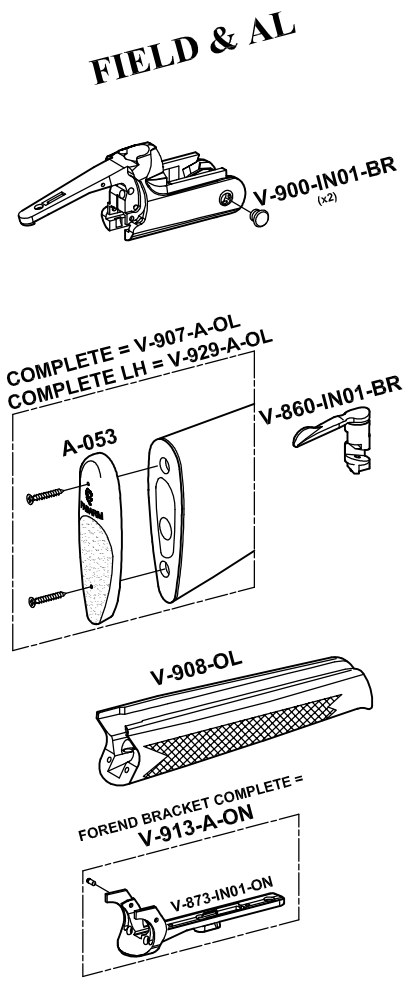

ELOS II

cal. 12/76mm - 12/3" GA.

Parti ricambio ELOS BII		ELOS BII spare parts		Pièces détachées ELOS BII	
CODICE	DESCRIZIONE	CODE	DESCRIPTION	CODE	DESCRIPTION
A-053	CALCIOLO IN GOMMA 12mm	A-053	RUBBER RECOIL PAD 12mm	A-053	SABOT ANTI-RECOIL CAOUTCHOUC 12mm
A-055	VITE FISSAGGIO CALCIOLO (n° 2)	A-055	RECOIL PAD SCREW (n° 2)	A-055	VIS POUR SABOT (n° 2)
P-004-DX	PERCUSSORE DESTRO	P-004-DX	RIGHT FIRING PIN	P-004-DX	PERCUTEUR DROIT
P-004-SX	PERCUSSORE SINISTRO	P-004-SX	LEFT FIRING PIN	P-004-SX	PERCUTEUR GAUCHE
P-006	TIRANTE CALCIO	P-006	STOCK BOLT	P-006	TIRANT DE CROSSE
P-009	SPINA ELASTICA	P-009	RING SPRING PIN	P-009	GOUPILLE FENDUE
P-018	MOLLA PERCUSSORE (n°2)	P-018	FIRING PIN SPRING (n°2)	P-018	RESSORT DE PERCUTEUR (n°2)
P-019-1	MOLLA SICURA	P-019-1	SAFETY SPRING	P-019-1	RESSORT SURETE
P-020	SPINA SICURA MONOGRILLO	P-020	SAFETY RETAINING PIN SINGLE TRIGGER	P-020	GOUPILLE SURETE MONODETENTE
P-022	SPINA FERMO TASSELLO	P-022	BOLT RETAINING RING PIN	P-022	GOUPILLE ARRET VERROU
P-024	MOLLA RICHIAMO CHIAVE DI APERTURA	P-024	TOP LEVER SPRING	P-024	RESSORT DE CLEF
P-028	MOLLA NOTTOLINO ARMAMENTO	P-028	COCKING CAM SPRING	P-028	RESSORT ARMEUR
P-029-C12	NOTTOLINO DI ARMAMENTO	P-029-C12	COCKING CAM	P-029-C12	ARMEUR
P-031	DENTE AGGANCIAMENTO TASSELLO	P-031	TOP LEVER RETAINING LEVER	P-031	ARRET DE VERROU
P-032	MOLLA DENTE AGGANCIAMENTO TASSELLO	P-032	TOP LEVER RETAINING LEVER SPRING	P-032	RESSORT ARRET DE VERROU
P-048	MOLLA RICHIAMO PIASTRINA AGGANCIAMENTO ASTA	P-048	FOREND CATCH SPRING	P-048	RESSORT DU POISSOIR
P-051	VITE PIASTRINA AGGANCIAMENTO ASTA (n° 2)	P-051	FOREND CATCH SCREW (n° 2)	P-051	VIS DE FIXATION DU POISSOIR (n° 2)
P-062	DISTANZIALE PER CANI	P-062	HAMMER SPACER	P-062	INTERCALAIRE ENTRE CHIENS
P-083	VITE FISSAGGIO ASTA (n° 2)	P-083	FOREND RETAINING SCREW (n° 2)	P-083	VIS DE FIXATION (n° 2)
P-084	DADO VITE FISSAGGIO ASTA (n° 2)	P-084	FOREND RETAINING NUT (n° 2)	P-084	DOUILLE DE FIXATION (n° 2)
P-088	SPINA ELASTICA FISSAGGIO DENTE ARMAMENTO	P-088	RING SPRING PIN	P-088	RESSORT DENT D'ARMEMENT
P-096-PNS	GRILLETTO	P-096-PNS	TRIGGER	P-096-PNS	DETENTE
P-097	MOLLA BILANCIERE	P-097	INERTIA BLOCK SUPPORT SPRING	P-097	RESSORT DE MASSELOTE
P-098	SPINA POSTERIORE FISSAGGIO GUARDAMANO	P-098	TRIGGER GUARD REAR RETAINING PIN	P-098	GOUPILLE DE FIXATION DU PONTET
P-099	PERNO GRILLETTO	P-099	TRIGGER RETAINING PIN	P-099	AXE DE DETENTE
P-102	RONDELLA ELASTICA DEL CALCIO	P-102	ELASTIC WASHER	P-102	RONDELLE ELASTIQUE
P-116-A-BR	SICURA MONOGRILLO SELETTIVA COMPLETA	P-116-A-BR	SELECTOR SAFETY COMPLETE	P-116-A-BR	POUSSOIR SURETE/SELECTEUR COMPLET
P-119-A	GUIDAMOLLA DEI CANI COMPLETI (n° 2)	P-119-A	MAIN SPRINGS GUIDE COMPLETE (n° 2)	P-119-A	GUIDE RESSORT DE CHIEN COMPLET (n° 2)
P-142	MIRINO FIBRA OTTICA	P-142	OPTIC FIBER SIGHT	P-142	GUIDON FIBRE OPTIQUE
P-156	DENTE DI ARMAMENTO	P-156	COCKING CAM TRIP	P-156	POUSSOIR D'ARMEMENT
P-160	TASSELLO DI CHIUSURA	P-160	LOCKING BOLT	P-160	VERROU
P-165	GUIDAMOLLA EJECTOR (n° 2)	P-165	EJECTOR SPRING PLUNGER (n° 2)	P-165	GUIDE RESSORT EJECTEUR (n° 2)
P-166	MOLLA EJECTOR (n° 2)	P-166	EJECTOR SPRING (n° 2)	P-166	RESSORT D'EJECTEUR (n° 2)
T-328-TN	PERNO PIASTRINA SGANCIO ESTRATTORE (n° 2)	T-328-TN	RETAINING EJECTOR PLATE PIN (n° 2)	T-328-TN	AXE DE CAME COMMANDE EJECTEURS (n°2)
T-403	SCUDETTO ASTA	T-403	FOREND ESCUTCHION	T-403	AUGET
V-003	VITE FISSAGGIO TRAVERSINO	V-003	ASSEMBLING BLOCK SCREW	V-003	VIS ETRETOISE
V-006	SPINA FERMO PERCUSSORI	V-006	FIRING PIN RETAINING ROD	V-006	GOUPILLE ARRET PERCUTEUR
V-016	ASTA ARMAMENTO	V-016	COCKING ROD	V-016	TIGE D'ARMEMENT
V-064	SPINA MASSA INERZIALE	V-064	INERTIA BLOCK PIN	V-064	GOUPILLE SURETE DOUBLE DETENTE
V-099	SFERA DEL BILANCIERE	V-099	INERTIA BLOCK BALL	V-099	BILLE DU BALANCIER
V-101-A	BILANCIERE MONOGRILLO COMPLETO	V-101-A	INERTIA BLOCK SUPPORT COMPLETE	V-101-A	BALANCIER MONODETENTE
V-104	VITE REGOLAZIONE GRILLETTO	V-104	TRIGGER REGULATION SCREW	V-104	VIS DE REGULATION DETENTE
V-132	MOLLA RITORNO GRILLETTO	V-132	TRIGGER SPRING	V-132	RESSORT DE RAPPEL DETENTE
V-133	CHIAVE PERNO REGISTRO TASSELLO CROCE	V-133	FOREND BRACKET INSERT WRENCH	V-133	CLE POUR REGLAGE VIS EXENTRIQUE DU CROCHET
V-134	PERNO STANGHETTE	V-134	SEARS PIN	V-134	AXE DE GACHETTES
V-134	SPINA ANTERIORE FISSAGGIO GUARDAMANO	V-134	TRIGGER GUARD FRONT RETAINING PIN	V-134	GOUPILLE DE FIXATION ANTERIEURE DU PONTET
V-206	PERNO FERMO ESTRATTORE (n° 2)	V-206	EJECTOR RETAINING PIN (n° 2)	V-206	PASTILLE D'ARRET DES COULISEAUX (n° 2)
V-210	PERNO LEVA SGANCIO DISPOSITIVO NON SPARO A FUCILE APERTO	V-210	OPEN GUN AUTOSAFE LEVER PIN	V-210	AXE DU LEVIER NON FEU ARME OUVERTE
V-212	LEVA SGANCIO DISPOSITIVO NON SPARO A FUCILE APERTO	V-212	OPEN GUN AUTOSAFE LEVER	V-212	LEVIER NON FEU ARME OUVERTE
V-213	SPINA DEI CANI	V-213	HAMMER RETAINING PIN	V-213	AXE DES CHIENS
V-214	PERNO GUIDA ASTINA COMANDO EJECTOR	V-214	EJECTOR COCKING ROD PIN	V-214	AXE DE COMMANDE DES TIGES EJECTEURS
V-216	PIASTRINA AGGANCIAMENTO ASTA	V-216	FOREND CATCH PLATE	V-216	TIRETTE DU GARDE-MAIN
V-219	TASSELLO APPOGGIO TENONE	V-219	FOREND BRACKET INSERT	V-219	INSERT DE TIRAGE SUR TENON
V-220	PERNO REGISTRO TASSELLO APPOGGIO TENONE	V-220	FOREND BRACKET INSERT ADJUSTMENT SCREW	V-220	VIS DE REGLAGE DU TIRAGE SUR TENON
V-224	PIASTRINA RIENTRO ASTINA EJECTOR (n° 2)	V-224	INSERT FOR EJECT. COCKING ROD RECALL (n° 2)	V-224	INSERT POUR RAPPEL TIGE D'EJECTEUR (n°2)
V-225	PIASTRINA SGANCIO ESTRATTORE (n° 2)	V-225	RETAINING EJECTOR PLATE (n° 2)	V-225	CAME DE COMMANDE EJECTEURS (n° 2)
V-226	PIOLO COMANDO PIASTRINA SGANCIO ESTRATTORE (n° 2)	V-226	RETAINING EJECTOR PLATE PLUNGER (n° 2)	V-226	GUIDE RESSORT CAME COMMANDE EJECTEURS (n°2)
V-227	MOLLA PIASTRINA SGANCIO ESTRATTORE (n° 2)	V-227	RETAINING EJECTOR PLATE SPRING (n° 2)	V-227	RESSORT DE CAME DE COMMANDE EJECTEURS (n°2)
V-230	ESTRATTORE DESTRO	V-230	RIGHT EJECTOR	V-230	EJECTEUR DROIT
V-231	ESTRATTORE SINISTRO	V-231	LEFT EJECTOR	V-231	EJECTEUR GAUCHE
V-233	VITE FISSAGGIO SCUDETTO ASTA	V-233	FOREND ESCUTCHION RETAINING SCREW	V-233	VIS DE FIXATION AUGET
V-235-A	ASTINA COMANDO EJECTOR DESTRO	V-235-A	RIGHT EJECTOR COCKING ROD	V-235-A	TIGE D'EJECTEUR DROIT
V-236-A	ASTINA COMANDO EJECTOR SINISTRO	V-236-A	LEFT EJECTOR COCKING ROD	V-236-A	TIGE D'EJECTEUR GAUCHE
V-247	GUIDAMOLLA CHIAVE DI APERTURA	V-247	TOP LEVER SPRING PLUNGER	V-247	GUIDE RESSORT DU CLEF
V-249	SPINA FERMO CHIAVE DI APERTURA	V-249	TOP LEVER RETAINING PIN	V-249	GOUPILLE DE CLEF
V-255	PERNO NOTTOLINO DI ARMAMENTO	V-255	COCKING CAM RETAINING PIN	V-255	GOUPILLE ARRET ARMEUR
V-256	PERNO ECCENTRICO PER REGOLAZIONE GRILLETTO	V-256	TRIGGER REGULATION PIN	V-256	AXE EXENTRIQUE DE DETENTE
V-257	CHIAVE VITE FISSAGGIO TASSELLO	V-257	FOREND BRACKET INSERT RETAINING SCREW WRENCH	V-257	CLE POUR VIS DE FIXATION DE L'INSERT D'APPUI TENON
V-262	RONDELLA	V-262	WASHER	V-262	RONDELLE
V-340	STANGHETTA DESTRA	V-340	RIGHT SEAR	V-340	GACHETTE DROITE
V-341	STANGHETTA SINISTRA	V-341	LEFT SEAR	V-341	GACHETTE GAUCHE
V-344	MOLLA STANGHETTA (n° 2)	V-344	SEAR SPRING (n° 2)	V-344	RESSORT DE GACHETTE (n° 2)
V-429	VITE FISSAGGIO PIASTRINA CULATTA (n° 2) - solo MODELLO AL	V-429	BREECH FACE INSERT SCREW (n° 2) - on AL MODEL ONLY	V-429	VIS POUR INSERT SUR FACE TONNERRE (n°2) - seulement AL modeles
V-506-BR	GUARDAMANO	V-506-BR	TRIGGER GUARD	V-506-BR	PONTET
V-777	CANE DESTRO	V-777	RIGHT HAMMER	V-777	CHIEN DROIT
V-778	CANE SINISTRO	V-778	LEFT HAMMER	V-778	CHIEN GAUCHE
V-860-BR	CHIAVE DI APERTURA	V-860-BR	TOP LEVER	V-860-BR	CLEF D'OUVERTURE
V-873-A-CS	CROCE	V-873-A-CS	FOREND BRACKET	V-873-A-CS	CROCHET
V-884-A-CS	CROCE COMPLETA	V-884-A-CS	FOREND BRACKET COMPLETE	V-884-A-CS	CROCHET COMPLET
V-887-A-OL	CALCIO CACCIA OLIO COMPLETO	V-887-A-OL	FIELD STOCK OILED COMPLETE	V-887-A-OL	CROSSE CHASSE HUILEE COMPLETE
V-890-OL	ASTA OLIO	V-890-OL	FOREND OILED	V-890-OL	GARDE-MAIN HUILEE
V-900	PERNO CERNIERA (n° 2)	V-900	HINGE PIN (n° 2)	V-900	TOURILLON (n° 2)
V-901	MASSA INERZIALE	V-901	INERTIA BLOCK	V-901	MASSELOTE D'INERTIE
V-917	GRANO FISSAGGIO PIASTRINA CULATTA	V-917	RECEIVER PLATE SCREW - on AL MODEL ONLY	V-917	VIS POUR INSERT SUR FACE TONNERRE - seulement AL modeles
Y-074	DADO FISSAGGIO TASSELLO APPOGGIO TENONE	Y-074	FOREND BRACKET INSERT RETAINING NUT	Y-074	ECROU FIXATION DE L'INSERT D'APPUI SUR TENON
Y-075	VITE FISSAGGIO TASSELLO APPOGGIO TENONE	Y-075	FOREND BRACKET INSERT RETAINING SCREW	Y-075	VIS FIXATION DE L'INSERT D'APPUI SUR TENON
Y-076	ROSETTA DI SICUREZZA	Y-076	WASHER	Y-076	RONDELLE ELASTIQUE
ELOS AII		ELOS AII		ELOS AII	
V-052	ESTRATTORE	V-052	EXTRACTOR	V-052	EXTRACTEUR
V-053	PERNO ESTRATTORE	V-053	EXTRACTOR PIN	V-053	VIS DE EXTRACTEUR
V-460	SPINA DEI GANI (solo modelli EXTRACTOR)	V-460	HAMMER RETAINING PIN (only EXTRACTOR models)	V-460	AXE DES CHIENS (seulement EXTRACTEUR modeles)
V-877-CS	CROCE	V-877-CS	FOREND BRACKET	V-877-CS	CROCHET
V-885-A-CS	CROCE COMPLETA	V-885-A-CS	FOREND BRACKET COMPLETE	V-885-A-CS	CROCHET COMPLET
ELOS DII		ELOS DII		ELOS DII	
V-873-ON	CROCE	V-873-ON	FOREND BRACKET	V-873-ON	CROCHET
V-884-A-ON	CROCE COMPLETA	V-884-A-ON	FOREND BRACKET COMPLETE	V-884-A-ON	CROCHET COMPLET
V-889-A-OL	CALCIO CACCIA OLIO COMPLETO	V-889-A-OL	HUNTING STOCK OILED COMPLETE	V-889-A-OL	CROSSE HUILEE CHASSE COMPLET
V-891-OL	ASTA OLIO	V-891-OL	FOREND OILED	V-891-OL	GARDE-MAIN HUILEE
V-893-A-OL	CALCIO CACCIA MANCINO COMPLETO	V-893-A-OL	LEFT HANDED HUNTING STOCK OILED COMPLETE	V-893-A-OL	CROSSE HUILEE CHASSE COMPLET (GAUCHE)
ELOS N2 FIELD & AL		ELOS N2 FIELD & AL		ELOS N2 FIELD & AL	
A-053	CALCIOLO IN GOMMA 12mm	A-053	RUBBER RECOIL PAD 12mm	A-053	SABOT ANTI-RECOIL CAOUTCHOUC 12mm
V-860-IN01-BR	CHIAVE DI APERTURA	V-860-IN01-BR	TOP LEVER	V-860-IN01-BR	CLEF D'OUVERTURE
V-873-IN01-ON	CROCE	V-873-IN01-ON	FOREND BRACKET	V-873-IN01-ON	CROCHET
V-900-IN01-BR	PERNO CERNIERA (n° 2)	V-900-IN01-BR	HINGE PIN (n° 2)	V-900-IN01-BR	TOURILLON (n° 2)
V-907-A-OL	CALCIO CACCIA OLIO COMPLETO	V-907-A-OL	FIELD STOCK OILED COMPLETE	V-907-A-OL	CROSSE CHASSE HUILEE COMPLETE
V-908-OL	ASTA OLIO	V-908-OL	FOREND OILED	V-908-OL	GARDE-MAIN HUILEE
V-913-A-ON	CROCE COMPLETA	V-913-A-ON	FOREND BRACKET COMPLETE	V-913-A-ON	CROCHET COMPLET
V-929-A-OL	CALCIO CACCIA SINISTRO OLIO COMPLETO	V-929-A-OL	FIELD STOCK LEFT-HAND OILED COMPLETE	V-929-A-OL	CROSSE HUILEE CHASSE COMPLET - POUR GAUCHERS
ELOS N2 SPORTING		ELOS N2 SPORTING		ELOS N2 SPORTING	
A-078	CALCIOLO IN GOMMA HRA 22mm	A-078	HRA RUBBER RECOIL PAD 22mm	A-078	SABOT ANTI-RECOIL CAOUTCHOUC HRA 22mm
P-009	SPINA ELASTICA	P-009	RING SPRING PIN	P-009	GOUPILLE FENDUE
V-560-IN02-BR	CHIAVE DI APERTURA	V-560-IN02-BR	TOP LEVER	V-560-IN02-BR	CLEF D'OUVERTURE
V-622	MIRINO INTERMEDIO	V-622	MID BEAD	V-622	GUIDON INTERMEDIAIRE
V-623	MIRINO ANTERIORE	V-623	FRONT SIGHT	V-623	GUIDON TERMINAL
V-780-A-PNS	GRILLETTO GRIGIO REGOLABILE COMPLETO	V-780-A-PNS	ADJUSTABLE GREY TRIGGER COMPLETE	V-780-A-PNS	DETENTE REGABLE COMPLET GRIS
V-784	CHIAVE REGOLAZIONE GRILLETTO	V-784	ADJUSTING TRIGGER WRENCH	V-784	CLEF REGULATION DETENTE
V-900-IN01-BR	PERNO CERNIERA (n° 2)	V-900-IN01-BR	HINGE PIN (n° 2)	V-900-IN01-BR	TOURILLON (n° 2)
V-905-A-OL	CALCIO REGOLABILE DESTRO COMPLETO OLIO	V-905-A-OL	ADJUSTABLE RIGHT-HAND STOCK OILED COMPLETE	V-905-A-OL	CROSSE A BUSC REGLABLE COMPLETE HUILEE (DROITE)
V-908-OL	ASTA OLIO	V-908-OL	FOREND OILED	V-908-OL	GARDE-MAIN HUILEE
V-914	PIASTRINA LOGO MICROMETRIC	V-914	MICROMETRIC LOGO SIDE PLATE	V-914	PLAQUE LOGO MICROMETRIC
V-915	VITE FISSAGGIO PIASTRINA LOGO MICROMETRIC (n° 2)	V-915	MICROMETRIC LOGO SIDE PLATE SCREW (n° 2)	V-915	VIS POUR LOGO MICROMETRIC
V-918	PIASTRINA LOGO MICROMETRIC SINISTRA	V-918	MICROMETRIC LOGO SIDE PLATE LEFT-HAND	V-918	PLAQUE LOGO MICROMETRIC (GAUCHE)
V-920-A-OL	CALCIO REGOLABILE SINISTRO COMPLETO OLIO	V-920-A-OL	ADJUSTABLE LEFT-HAND STOCK OILED COMPLETE	V-920-A-OL	CROSSE A BUSC REGLABLE COMPLETE HUILEE (GAUCHE)
ELOS N2 TRAP		ELOS N2 TRAP		ELOS N2 TRAP	
A-079	CALCIOLO TRAP IN GOMMA HRA 22mm	A-079	HRA RUBBER RECOIL TRAP PAD 22mm	A-079	SABOT ANTI-RECOIL CAOUTCHOUC TRAP HRA 22mm
P-087-BR	SICURA MONOGRILLO NON SELETTIVA	P-087-BR	NO SELECTOR SAFETY	P-087-BR	POUSSOIR SURETE/NO SELECTEUR
V-922-A-OL	CALCIO REGOLABILE TRAP OLIO COMPLETO	V-922-A-OL	ADJUSTABLE TRAP STOCK COMPLETE	V-922-A-OL	CROSSE TRAP A BUSC REGLABLE COMPLETE HUILEE
V-923-OL	ASTA TRAP OLIO	V-923-OL	FOREND TRAP OILED	V-923-OL	GARDE-MAIN TRAP HUILEE
BIGRILLO		DOUBLE TRIGGER SYSTEM		DOUBLE DETENTE	
H-052	PERNO DISTANZIALE GRILLETTI	H-052	DOUBLE TRIGGER SPACER PIN	H-052	GOUPILLE POUR INTERCALAIRE DE DETENTE
P-020	SPINA SICURA MONOGRILLO (n° 2)	P-020	SAFETY RETAINING PIN SINGLE TRIGGER (n° 2)	P-020	GOUPILLE SURETE MONODETENTE (n° 2)
V-060	LEVA GRILLETTO POSTERIORE	V-060	TOP BARREL SEAR LIFTER	V-060	LEVIER DE PREMIERE DETENTE
V-061	LEVA GRILLETTO ANTERIORE	V-061	BOTTOM BARREL SEAR LIFTER	V-061	LEVIER DE DEUXIEME DETENTE
V-065-PNS	GRILLETTO DESTRO	V-065-PNS	FRONT TRIGGER	V-065-PNS	PREMIERE DETENTE
V-066-PNS	GRILLETTO SINISTRO	V-066-PNS	BACK TRIGGER	V-066-PNS	DEUXIEME DETENTE
V-134	PERNO GRILLETTI	V-134	TRIGGERS PIN	V-134	AXE DE DETENTE
V-433	DISTANZIALE GRILLETTI	V-433	DOUBLE TRIGGER SPACER	V-433	INTERCALAIRE DE DETENTE
V-434	MOLLA GRILLETTI	V-434	DOUBLE TRIGGER SPRING	V-434	RESSORT DE DOUBLE DETENTE
V-448	PERNO REGOLAZIONE GRILLETTI BIGRILLO	V-448	DOUBLE TRIGGER REGULATION PIN	V-448	AXE EXENTRIQUE DE DETENTE
V-463	CANE DESTRO	V-463	DOUBLE TRIGGER RIGHT HAMMER	V-463	CHIEN DROIT
V-464	CANE SINISTRO	V-464	DOUBLE TRIGGER LEFT HAMMER	V-464	CHIEN GAUCHE
V-465	STANGHETTA BIGRILLO DESTRA	V-465	DOUBLE TRIGGER RIGHT SEAR	V-465	GACHETTE DROITE
V-466	STANGHETTA BIGRILLO SINISTRA	V-466	DOUBLE TRIGGER LEFT SEAR	V-466	GACHETTE GAUCHE
OPZIONI		OPTIONAL		OPTIONS	
A-075	CALCIOLO IN GOMMA HRA 27mm	A-075	HRA RUBBER RECOIL PAD 27mm	A-075	SABOT ANTI-RECOIL CAOUTCHOUC HRA 27mm
P-043-A	PORTABRETELLA CALCIO	P-043-A	STOCK SWIVEL	P-043-A	GRENADIERE CROSSE
P-129	VITE FISSAGGIO PORTABRETELLA CANNA AVVITATO (n° 4)	P-129	SCREWED BARREL SWIVEL SCREW (n° 4)	P-129	VIS FIXATION GRENADIERE DE CANON (n° 4)
P-130-A	PORTABRETELLA CANNA AVVITATO	P-130-A	SCREWED BARREL SWIVEL	P-130-A	GRENADIERES VISSEES
P-159-A	ASSIEME BILANCIATORE (solo TRAP e SPORTING)	P-159-A	BALANCER COMPLETE (only TRAP and SPORTING)	P-159-A	REDUCTEUR COMPLET (seulement TRAP et SPORTING)
V-025	MIRINO OTTONE	V-025	BRASS BEAD	V-025	GUIDON
V-098	SICURA AUTOMATICA	V-098	AUTOSAFE	V-098	TIGE SURETE AUTOMATIQUE