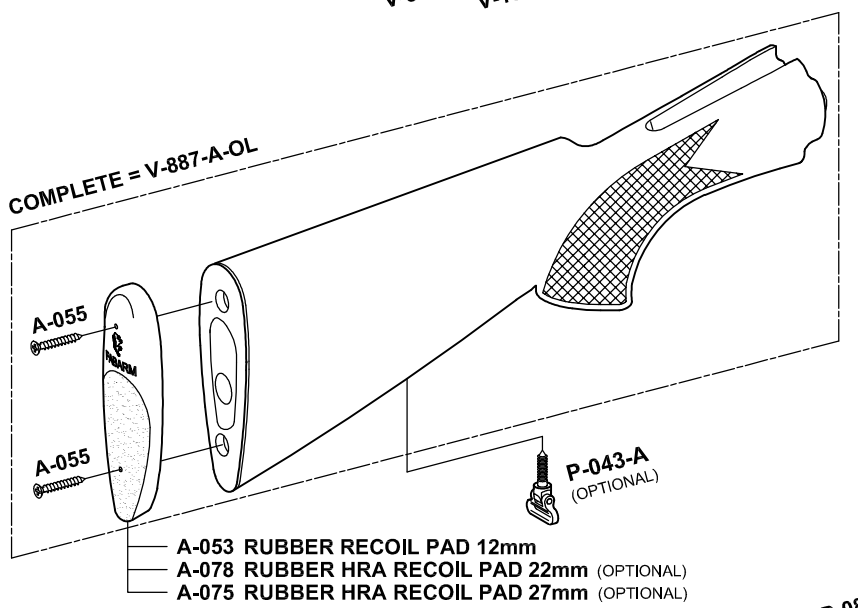

ELOS II

cal. 12/76mm - 12/3" GA.

Parti ricambio ELOS BII		ELOS BII spare parts		Pièces détachées ELOS BII	
CODICE	DESCRIZIONE	CODE	DESCRIPTION	CODE	DESCRIPTION
A-053	CALCIOLO IN GOMMA 12mm	A-053	RUBBER RECOIL PAD 12mm	A-053	SABOT ANTI-RECOIL CAOUTCHOUC 12mm
A-055	VITE FISSAGGIO CALCIOLO (n° 2)	A-055	RECOIL PAD SCREW (n° 2)	A-055	VIS POUR SABOT (n° 2)
P-004-DX	PERCUSSORE DESTRO	P-004-DX	RIGHT FIRING PIN	P-004-DX	PERCUTEUR DROIT
P-004-SX	PERCUSSORE SINISTRO	P-004-SX	LEFT FIRING PIN	P-004-SX	PERCUTEUR GAUCHE
P-006	TIRANTE CALCIO	P-006	STOCK BOLT	P-006	TIRANT DE CROSSE
P-009	SPINA ELASTICA	P-009	RING SPRING PIN	P-009	GOUPILLE FENDUE
P-018	MOLLA PERCUSSORE (n°2)	P-018	FIRING PIN SPRING (n°2)	P-018	RESSORT DE PERCUTEUR (n°2)
P-019-1	MOLLA SICURA	P-019-1	SAFETY SPRING	P-019-1	RESSORT SURETE
P-020	SPINA SICURA MONOGRILLO	P-020	SAFETY RETAINING PIN SINGLE TRIGGER	P-020	GOUPILLE SURETE MONODETENTE
P-022	SPINA FERMO TASSELLO	P-022	BOLT RETAINING RING PIN	P-022	GOUPILLE ARRET VERROU
P-024	MOLLA RICHIAMO CHIAVE DI APERTURA	P-024	TOP LEVER SPRING	P-024	RESSORT DE CLEF
P-028	MOLLA NOTTOLINO ARMAMENTO	P-028	COCKING CAM SPRING	P-028	RESSORT ARMEUR
P-029-C12	NOTTOLINO DI ARMAMENTO	P-029-C12	COCKING CAM	P-029-C12	ARMEUR
P-031	DENTE AGGANCIAMENTO TASSELLO	P-031	TOP LEVER RETAINING LEVER	P-031	ARRET DE VERROU
P-032	MOLLA DENTE AGGANCIAMENTO TASSELLO	P-032	TOP LEVER RETAINING LEVER SPRING	P-032	RESSORT ARRET DE VERROU
P-048	MOLLA RICHIAMO PIASTRINA AGGANCIAMENTO ASTA	P-048	FOREND CATCH SPRING	P-048	RESSORT DU POISSOIR
P-051	VITE PIASTRINA AGGANCIAMENTO ASTA (n° 2)	P-051	FOREND CATCH SCREW (n° 2)	P-051	VIS DE FIXATION DU POISSOIR (n° 2)
P-062	DISTANZIALE PER CANI	P-062	HAMMER SPACER	P-062	INTERCALAIRE ENTRE CHIENS
P-083	VITE FISSAGGIO ASTA (n° 2)	P-083	FOREND RETAINING SCREW (n° 2)	P-083	VIS DE FIXATION (n° 2)
P-084	DADO VITE FISSAGGIO ASTA (n° 2)	P-084	FOREND RETAINING NUT (n° 2)	P-084	DOUILLE DE FIXATION (n° 2)
P-088	SPINA ELASTICA FISSAGGIO DENTE ARMAMENTO	P-088	RING SPRING PIN	P-088	RESSORT DENT D'ARMEMENT
P-096-PNS	GRILLETTO	P-096-PNS	TRIGGER	P-096-PNS	DETENTE
P-097	MOLLA BILANCIERE	P-097	INERTIA BLOCK SUPPORT SPRING	P-097	RESSORT DE MASSELOTE
P-098	SPINA POSTERIORE FISSAGGIO GUARDAMANO	P-098	TRIGGER GUARD REAR RETAINING PIN	P-098	GOUPILLE DE FIXATION DU PONTET
P-099	PERNO GRILLETTO	P-099	TRIGGER RETAINING PIN	P-099	AXE DE DETENTE
P-102	RONDELLA ELASTICA DEL CALCIO	P-102	ELASTIC WASHER	P-102	RONDELLE ELASTIQUE
P-116-A-BR	SICURA MONOGRILLO SELETTIVA COMPLETA	P-116-A-BR	SELECTOR SAFETY COMPLETE	P-116-A-BR	POUSSOIR SURETE/SELECTEUR COMPLET
P-119-A	GUIDAMOLLA DEI CANI COMPLETI (n° 2)	P-119-A	MAIN SPRINGS GUIDE COMPLETE (n° 2)	P-119-A	GUIDE RESSORT DE CHIEN COMPLET (n° 2)
P-142	MIRINO FIBRA OTTICA	P-142	OPTIC FIBER SIGHT	P-142	GUIDON FIBRE OPTIQUE
P-156	DENTE DI ARMAMENTO	P-156	COCKING CAM TRIP	P-156	POUSSOIR D'ARMEMENT
P-160	TASSELLO DI CHIUSURA	P-160	LOCKING BOLT	P-160	VERROU
P-165	GUIDAMOLLA EJECTOR (n° 2)	P-165	EJECTOR SPRING PLUNGER (n° 2)	P-165	GUIDE RESSORT EJECTEUR (n° 2)
P-166	MOLLA EJECTOR (n° 2)	P-166	EJECTOR SPRING (n° 2)	P-166	RESSORT D'EJECTEUR (n° 2)
T-328-TN	PERNO PIASTRINA SGANCIO ESTRATTORE (n° 2)	T-328-TN	RETAINING EJECTOR PLATE PIN (n° 2)	T-328-TN	AXE DE CAME COMMANDE EJECTEURS (n°2)
T-403	SCUDETTO ASTA	T-403	FOREND ESCUTCHION	T-403	AUGET
V-003	VITE FISSAGGIO TRAVERSINO	V-003	ASSEMBLING BLOCK SCREW	V-003	VIS ETRETOISE
V-006	SPINA FERMO PERCUSSORI	V-006	FIRING PIN RETAINING ROD	V-006	GOUPILLE ARRET PERCUTEUR
V-016	ASTA ARMAMENTO	V-016	COCKING ROD	V-016	TIGE D'ARMEMENT
V-064	SPINA MASSA INERZIALE	V-064	INERTIA BLOCK PIN	V-064	GOUPILLE SURETE DOUBLE DETENTE
V-099	SFERA DEL BILANCIERE	V-099	INERTIA BLOCK BALL	V-099	BILLE DU BALANCIER
V-101-A	BILANCIERE MONOGRILLO COMPLETO	V-101-A	INERTIA BLOCK SUPPORT COMPLETE	V-101-A	BALANCIER MONODETENTE
V-104	VITE REGOLAZIONE GRILLETTO	V-104	TRIGGER REGULATION SCREW	V-104	VIS DE REGULATION DETENTE
V-132	MOLLA RITORNO GRILLETTO	V-132	TRIGGER SPRING	V-132	RESSORT DE RAPPEL DETENTE
V-133	CHIAVE PERNO REGISTRO TASSELLO CROCE	V-133	FOREND BRACKET INSERT WRENCH	V-133	CLE POUR REGLAGE VIS EXENTRIQUE DU CROCHET
V-134	PERNO STANGHETTE	V-134	SEARS PIN	V-134	AXE DE GACHETTES
V-134	SPINA ANTERIORE FISSAGGIO GUARDAMANO	V-134	TRIGGER GUARD FRONT RETAINING PIN	V-134	GOUPILLE DE FIXATION ANTERIEURE DU PONTET
V-206	PERNO FERMO ESTRATTORE (n° 2)	V-206	EJECTOR RETAINING PIN (n° 2)	V-206	PASTILLE D'ARRET DES COULISEAUX (n° 2)
V-210	PERNO LEVA SGANCIO DISPOSITIVO NON SPARO A FUCILE APERTO	V-210	OPEN GUN AUTOSAFE LEVER PIN	V-210	AXE DU LEVIER NON FEU ARME OUVERTE
V-212	LEVA SGANCIO DISPOSITIVO NON SPARO A FUCILE APERTO	V-212	OPEN GUN AUTOSAFE LEVER	V-212	LEVIER NON FEU ARME OUVERTE
V-213	SPINA DEI CANI	V-213	HAMMER RETAINING PIN	V-213	AXE DES CHIENS
V-214	PERNO GUIDA ASTINA COMANDO EJECTOR	V-214	EJECTOR COCKING ROD PIN	V-214	AXE DE COMMANDE DES TIGES EJECTEURS
V-216	PIASTRINA AGGANCIAMENTO ASTA	V-216	FOREND CATCH PLATE	V-216	TIRETTE DU GARDE-MAIN
V-219	TASSELLO APPOGGIO TENONE	V-219	FOREND BRACKET INSERT	V-219	INSERT DE TIRAGE SUR TENON
V-220	PERNO REGISTRO TASSELLO APPOGGIO TENONE	V-220	FOREND BRACKET INSERT ADJUSTMENT SCREW	V-220	VIS DE REGLAGE DU TIRAGE SUR TENON
V-224	PIASTRINA RIENTRO ASTINA EJECTOR (n° 2)	V-224	INSERT FOR EJECT. COCKING ROD RECALL (n° 2)	V-224	INSERT POUR RAPPEL TIGE D'EJECTEUR (n°2)
V-225	PIASTRINA SGANCIO ESTRATTORE (n° 2)	V-225	RETAINING EJECTOR PLATE (n° 2)	V-225	CAME DE COMMANDE EJECTEURS (n° 2)
V-226	PIOLO COMANDO PIASTRINA SGANCIO ESTRATTORE (n° 2)	V-226	RETAINING EJECTOR PLATE PLUNGER (n° 2)	V-226	GUIDE RESSORT CAME COMMANDE EJECTEURS (n°2)
V-227	MOLLA PIASTRINA SGANCIO ESTRATTORE (n° 2)	V-227	RETAINING EJECTOR PLATE SPRING (n° 2)	V-227	RESSORT DE CAME DE COMMANDE EJECTEURS (n°2)
V-230	ESTRATTORE DESTRO	V-230	RIGHT EJECTOR	V-230	EJECTEUR DROIT
V-231	ESTRATTORE SINISTRO	V-231	LEFT EJECTOR	V-231	EJECTEUR GAUCHE
V-233	VITE FISSAGGIO SCUDETTO ASTA	V-233	FOREND ESCUTCHION RETAINING SCREW	V-233	VIS DE FIXATION AUGET
V-235-A	ASTINA COMANDO EJECTOR DESTRO	V-235-A	RIGHT EJECTOR COCKING ROD	V-235-A	TIGE D'EJECTEUR DROIT
V-236-A	ASTINA COMANDO EJECTOR SINISTRO	V-236-A	LEFT EJECTOR COCKING ROD	V-236-A	TIGE D'EJECTEUR GAUCHE
V-247	GUIDAMOLLA CHIAVE DI APERTURA	V-247	TOP LEVER SPRING PLUNGER	V-247	GUIDE RESSORT DU CLEF
V-249	SPINA FERMO CHIAVE DI APERTURA	V-249	TOP LEVER RETAINING PIN	V-249	GOUPILLE DE CLEF
V-255	PERNO NOTTOLINO DI ARMAMENTO	V-255	COCKING CAM RETAINING PIN	V-255	GOUPILLE ARRET ARMEUR
V-256	PERNO ECCENTRICO PER REGOLAZIONE GRILLETTO	V-256	TRIGGER REGULATION PIN	V-256	AXE EXENTRIQUE DE DETENTE
V-257	CHIAVE VITE FISSAGGIO TASSELLO	V-257	FOREND BRACKET INSERT RETAINING SCREW WRENCH	V-257	CLE POUR VIS DE FIXATION DE L'INSERT D'APPUI TENON
V-262	RONDELLA	V-262	WASHER	V-262	RONDELLE
V-340	STANGHETTA DESTRA	V-340	RIGHT SEAR	V-340	GACHETTE DROITE
V-341	STANGHETTA SINISTRA	V-341	LEFT SEAR	V-341	GACHETTE GAUCHE
V-344	MOLLA STANGHETTA (n° 2)	V-344	SEAR SPRING (n° 2)	V-344	RESSORT DE GACHETTE (n° 2)
V-429	VITE FISSAGGIO PIASTRINA CULATTA (n° 2) - solo MODELLO AL	V-429	BREECH FACE INSERT SCREW (n° 2) - on AL MODEL ONLY	V-429	VIS POUR INSERT SUR FACE TONNERRE (n°2) - seulement AL modeles
V-506-BR	GUARDAMANO	V-506-BR	TRIGGER GUARD	V-506-BR	PONTET
V-777	CANE DESTRO	V-777	RIGHT HAMMER	V-777	CHIEN DROIT
V-778	CANE SINISTRO	V-778	LEFT HAMMER	V-778	CHIEN GAUCHE
V-860-BR	CHIAVE DI APERTURA	V-860-BR	TOP LEVER	V-860-BR	CLEF D'OUVERTURE
V-873-A-CS	CROCE	V-873-A-CS	FOREND BRACKET	V-873-A-CS	CROCHET
V-884-A-CS	CROCE COMPLETA	V-884-A-CS	FOREND BRACKET COMPLETE	V-884-A-CS	CROCHET COMPLET
V-887-A-OL	CALCIO CACCIA OLIO COMPLETO	V-887-A-OL	FIELD STOCK OILED COMPLETE	V-887-A-OL	CROSSE CHASSE HUILEE COMPLETE
V-890-OL	ASTA OLIO	V-890-OL	FOREND OILED	V-890-OL	GARDE-MAIN HUILEE
V-900	PERNO CERNIERA (n° 2)	V-900	HINGE PIN (n° 2)	V-900	TOURILLON (n° 2)
V-901	MASSA INERZIALE	V-901	INERTIA BLOCK	V-901	MASSELOTE D'INERTIE
V-917	GRANO FISSAGGIO PIASTRINA CULATTA	V-917	RECEIVER PLATE SCREW - on AL MODEL ONLY	V-917	VIS POUR INSERT SUR FACE TONNERRE - seulement AL modeles
Y-074	DADO FISSAGGIO TASSELLO APPOGGIO TENONE	Y-074	FOREND BRACKET INSERT RETAINING NUT	Y-074	ECROU FIXATION DE L'INSERT D'APPUI SUR TENON
Y-075	VITE FISSAGGIO TASSELLO APPOGGIO TENONE	Y-075	FOREND BRACKET INSERT RETAINING SCREW	Y-075	VIS FIXATION DE L'INSERT D'APPUI SUR TENON
Y-076	ROSETTA DI SICUREZZA	Y-076	WASHER	Y-076	RONDELLE ELASTIQUE
ELOS AII		ELOS AII		ELOS AII	
V-052	ESTRATTORE	V-052	EXTRACTOR	V-052	EXTRACTEUR
V-053	PERNO ESTRATTORE	V-053	EXTRACTOR PIN	V-053	VIS DE EXTRACTEUR
V-460	SPINA DEI GANI (solo modelli EXTRACTOR)	V-460	HAMMER RETAINING PIN (only EXTRACTOR models)	V-460	AXE DES CHIENS (seulement EXTRACTEUR modeles)
V-877-CS	CROCE	V-877-CS	FOREND BRACKET	V-877-CS	CROCHET
V-885-A-CS	CROCE COMPLETA	V-885-A-CS	FOREND BRACKET COMPLETE	V-885-A-CS	CROCHET COMPLET
ELOS DII		ELOS DII		ELOS DII	
V-873-ON	CROCE	V-873-ON	FOREND BRACKET	V-873-ON	CROCHET
V-884-A-ON	CROCE COMPLETA	V-884-A-ON	FOREND BRACKET COMPLETE	V-884-A-ON	CROCHET COMPLET
V-889-A-OL	CALCIO CACCIA OLIO COMPLETO	V-889-A-OL	HUNTING STOCK OILED COMPLETE	V-889-A-OL	CROSSE HUILEE CHASSE COMPLET
V-891-OL	ASTA OLIO	V-891-OL	FOREND OILED	V-891-OL	GARDE-MAIN HUILEE
V-893-A-OL	CALCIO CACCIA MANCINO COMPLETO	V-893-A-OL	LEFT HANDED HUNTING STOCK OILED COMPLETE	V-893-A-OL	CROSSE HUILEE CHASSE COMPLET (GAUCHE)
ELOS N2 FIELD & AL		ELOS N2 FIELD & AL		ELOS N2 FIELD & AL	
A-053	CALCIOLO IN GOMMA 12mm	A-053	RUBBER RECOIL PAD 12mm	A-053	SABOT ANTI-RECOIL CAOUTCHOUC 12mm
V-860-IN01-BR	CHIAVE DI APERTURA	V-860-IN01-BR	TOP LEVER	V-860-IN01-BR	CLEF D'OUVERTURE
V-873-IN01-ON	CROCE	V-873-IN01-ON	FOREND BRACKET	V-873-IN01-ON	CROCHET
V-900-IN01-BR	PERNO CERNIERA (n° 2)	V-900-IN01-BR	HINGE PIN (n° 2)	V-900-IN01-BR	TOURILLON (n° 2)
V-907-A-OL	CALCIO CACCIA OLIO COMPLETO	V-907-A-OL	FIELD STOCK OILED COMPLETE	V-907-A-OL	CROSSE CHASSE HUILEE COMPLETE
V-908-OL	ASTA OLIO	V-908-OL	FOREND OILED	V-908-OL	GARDE-MAIN HUILEE
V-913-A-ON	CROCE COMPLETA	V-913-A-ON	FOREND BRACKET COMPLETE	V-913-A-ON	CROCHET COMPLET
V-929-A-OL	CALCIO CACCIA SINISTRO OLIO COMPLETO	V-929-A-OL	FIELD STOCK LEFT-HAND OILED COMPLETE	V-929-A-OL	CROSSE HUILEE CHASSE COMPLET - POUR GAUCHERS
ELOS N2 SPORTING		ELOS N2 SPORTING		ELOS N2 SPORTING	
A-078	CALCIOLO IN GOMMA HRA 22mm	A-078	HRA RUBBER RECOIL PAD 22mm	A-078	SABOT ANTI-RECOIL CAOUTCHOUC HRA 22mm
P-009	SPINA ELASTICA	P-009	RING SPRING PIN	P-009	GOUPILLE FENDUE
V-560-IN02-BR	CHIAVE DI APERTURA	V-560-IN02-BR	TOP LEVER	V-560-IN02-BR	CLEF D'OUVERTURE
V-622	MIRINO INTERMEDIO	V-622	MID BEAD	V-622	GUIDON INTERMEDIAIRE
V-623	MIRINO ANTERIORE	V-623	FRONT SIGHT	V-623	GUIDON TERMINAL
V-780-A-PNS	GRILLETTO GRIGIO REGOLABILE COMPLETO	V-780-A-PNS	ADJUSTABLE GREY TRIGGER COMPLETE	V-780-A-PNS	DETENTE REGABLE COMPLET GRIS
V-784	CHIAVE REGOLAZIONE GRILLETTO	V-784	ADJUSTING TRIGGER WRENCH	V-784	CLEF REGULATION DETENTE
V-900-IN01-BR	PERNO CERNIERA (n° 2)	V-900-IN01-BR	HINGE PIN (n° 2)	V-900-IN01-BR	TOURILLON (n° 2)
V-905-A-OL	CALCIO REGOLABILE DESTRO COMPLETO OLIO	V-905-A-OL	ADJUSTABLE RIGHT-HAND STOCK OILED COMPLETE	V-905-A-OL	CROSSE A BUSC REGLABLE COMPLETE HUILEE (DROITE)
V-908-OL	ASTA OLIO	V-908-OL	FOREND OILED	V-908-OL	GARDE-MAIN HUILEE
V-914	PIASTRINA LOGO MICROMETRIC	V-914	MICROMETRIC LOGO SIDE PLATE	V-914	PLAQUE LOGO MICROMETRIC
V-915	VITE FISSAGGIO PIASTRINA LOGO MICROMETRIC (n° 2)	V-915	MICROMETRIC LOGO SIDE PLATE SCREW (n° 2)	V-915	VIS POUR LOGO MICROMETRIC
V-918	PIASTRINA LOGO MICROMETRIC SINISTRA	V-918	MICROMETRIC LOGO SIDE PLATE LEFT-HAND	V-918	PLAQUE LOGO MICROMETRIC (GAUCHE)
V-920-A-OL	CALCIO REGOLABILE SINISTRO COMPLETO OLIO	V-920-A-OL	ADJUSTABLE LEFT-HAND STOCK OILED COMPLETE	V-920-A-OL	CROSSE A BUSC REGLABLE COMPLETE HUILEE (GAUCHE)
ELOS N2 TRAP		ELOS N2 TRAP		ELOS N2 TRAP	
A-079	CALCIOLO TRAP IN GOMMA HRA 22mm	A-079	HRA RUBBER RECOIL TRAP PAD 22mm	A-079	SABOT ANTI-RECOIL CAOUTCHOUC TRAP HRA 22mm
P-087-BR	SICURA MONOGRILLO NON SELETTIVA	P-087-BR	NO SELECTOR SAFETY	P-087-BR	POUSSOIR SURETE/NO SELECTEUR
V-922-A-OL	CALCIO REGOLABILE TRAP OLIO COMPLETO	V-922-A-OL	ADJUSTABLE TRAP STOCK COMPLETE	V-922-A-OL	CROSSE TRAP A BUSC REGLABLE COMPLETE HUILEE
V-923-OL	ASTA TRAP OLIO	V-923-OL	FOREND TRAP OILED	V-923-OL	GARDE-MAIN TRAP HUILEE
BIGRILLO		DOUBLE TRIGGER SYSTEM		DOUBLE DETENTE	
H-052	PERNO DISTANZIALE GRILLETTI	H-052	DOUBLE TRIGGER SPACER PIN	H-052	GOUPILLE POUR INTERCALAIRE DE DETENTE
P-020	SPINA SICURA MONOGRILLO (n° 2)	P-020	SAFETY RETAINING PIN SINGLE TRIGGER (n° 2)	P-020	GOUPILLE SURETE MONODETENTE (n° 2)
V-060	LEVA GRILLETTO POSTERIORE	V-060	TOP BARREL SEAR LIFTER	V-060	LEVIER DE PREMIERE DETENTE
V-061	LEVA GRILLETTO ANTERIORE	V-061	BOTTOM BARREL SEAR LIFTER	V-061	LEVIER DE DEUXIEME DETENTE
V-065-PNS	GRILLETTO DESTRO	V-065-PNS	FRONT TRIGGER	V-065-PNS	PREMIERE DETENTE
V-066-PNS	GRILLETTO SINISTRO	V-066-PNS	BACK TRIGGER	V-066-PNS	DEUXIEME DETENTE
V-134	PERNO GRILLETTI	V-134	TRIGGERS PIN	V-134	AXE DE DETENTE
V-433	DISTANZIALE GRILLETTI	V-433	DOUBLE TRIGGER SPACER	V-433	INTERCALAIRE DE DETENTE
V-434	MOLLA GRILLETTI	V-434	DOUBLE TRIGGER SPRING	V-434	RESSORT DE DOUBLE DETENTE
V-448	PERNO REGOLAZIONE GRILLETTI BIGRILLO	V-448	DOUBLE TRIGGER REGULATION PIN	V-448	AXE EXENTRIQUE DE DETENTE
V-463	CANE DESTRO	V-463	DOUBLE TRIGGER RIGHT HAMMER	V-463	CHIEN DROIT
V-464	CANE SINISTRO	V-464	DOUBLE TRIGGER LEFT HAMMER	V-464	CHIEN GAUCHE
V-465	STANGHETTA BIGRILLO DESTRA	V-465	DOUBLE TRIGGER RIGHT SEAR	V-465	GACHETTE DROITE
V-466	STANGHETTA BIGRILLO SINISTRA	V-466	DOUBLE TRIGGER LEFT SEAR	V-466	GACHETTE GAUCHE
OPZIONI		OPTIONAL		OPTIONS	
A-075	CALCIOLO IN GOMMA HRA 27mm	A-075	HRA RUBBER RECOIL PAD 27mm	A-075	SABOT ANTI-RECOIL CAOUTCHOUC HRA 27mm
P-043-A	PORTABRETELLA CALCIO	P-043-A	STOCK SWIVEL	P-043-A	GRENADIERE CROSSE
P-129	VITE FISSAGGIO PORTABRETELLA CANNA AVVITATO (n° 4)	P-129	SCREWED BARREL SWIVEL SCREW (n° 4)	P-129	VIS FIXATION GRENADIERE DE CANON (n° 4)
P-130-A	PORTABRETELLA CANNA AVVITATO	P-130-A	SCREWED BARREL SWIVEL	P-130-A	GRENADIERES VISSEES
P-159-A	ASSIEME BILANCIATORE (solo TRAP e SPORTING)	P-159-A	BALANCER COMPLETE (only TRAP and SPORTING)	P-159-A	REDUCTEUR COMPLET (seulement TRAP et SPORTING)
V-025	MIRINO OTTONE	V-025	BRASS BEAD	V-025	GUIDON
V-098	SICURA AUTOMATICA	V-098	AUTOSAFE	V-098	TIGE SURETE AUTOMATIQUE