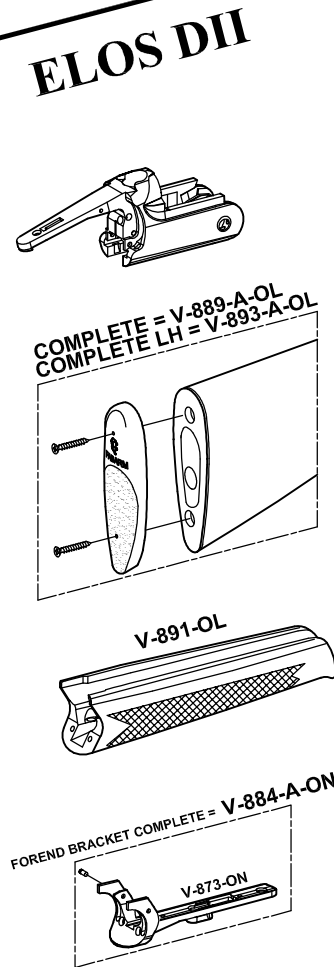

ELOS II

cal. 12/76mm - 12/3" GA.

Parti ricambio ELOS BII		ELOS BII spare parts		Pièces détachées ELOS BII	
CODICE	DESCRIZIONE	CODE	DESCRIPTION	CODE	DESCRIPTION
A-053	CALCIOLO IN GOMMA 12mm	A-053	RUBBER RECOIL PAD 12mm	A-053	SABOT ANTI-RECOIL CAOUTCHOUC 12mm
A-055	VITE FISSAGGIO CALCIOLO (n° 2)	A-055	RECOIL PAD SCREW (n° 2)	A-055	VIS POUR SABOT (n° 2)
P-004-DX	PERCUSSORE DESTRO	P-004-DX	RIGHT FIRING PIN	P-004-DX	PERCUTEUR DROIT
P-004-SX	PERCUSSORE SINISTRO	P-004-SX	LEFT FIRING PIN	P-004-SX	PERCUTEUR GAUCHE
P-006	TIRANTE CALCIO	P-006	STOCK BOLT	P-006	TIRANT DE CROSSE
P-009	SPINA ELASTICA	P-009	RING SPRING PIN	P-009	GOUPILLE FENDUE
P-018	MOLLA PERCUSSORE (n°2)	P-018	FIRING PIN SPRING (n°2)	P-018	RESSORT DE PERCUTEUR (n°2)
P-019-1	MOLLA SICURA	P-019-1	SAFETY SPRING	P-019-1	RESSORT SURETE
P-020	SPINA SICURA MONOGRILLO	P-020	SAFETY RETAINING PIN SINGLE TRIGGER	P-020	GOUPILLE SURETE MONODETENTE
P-022	SPINA FERMO TASSELLO	P-022	BOLT RETAINING RING PIN	P-022	GOUPILLE ARRET VERROU
P-024	MOLLA RICHIAMO CHIAVE DI APERTURA	P-024	TOP LEVER SPRING	P-024	RESSORT DE CLEF
P-028	MOLLA NOTTOLINO ARMAMENTO	P-028	COCKING CAM SPRING	P-028	RESSORT ARMEUR
P-029-C12	NOTTOLINO DI ARMAMENTO	P-029-C12	COCKING CAM	P-029-C12	ARMEUR
P-031	DENTE AGGANCIAMENTO TASSELLO	P-031	TOP LEVER RETAINING LEVER	P-031	ARRET DE VERROU
P-032	MOLLA DENTE AGGANCIAMENTO TASSELLO	P-032	TOP LEVER RETAINING LEVER SPRING	P-032	RESSORT ARRET DE VERROU
P-048	MOLLA RICHIAMO PIASTRINA AGGANCIAMENTO ASTA	P-048	FOREND CATCH SPRING	P-048	RESSORT DU POISSOIR
P-051	VITE PIASTRINA AGGANCIAMENTO ASTA (n° 2)	P-051	FOREND CATCH SCREW (n° 2)	P-051	VIS DE FIXATION DU POISSOIR (n° 2)
P-062	DISTANZIALE PER CANI	P-062	HAMMER SPACER	P-062	INTERCALAIRE ENTRE CHIENS
P-083	VITE FISSAGGIO ASTA (n° 2)	P-083	FOREND RETAINING SCREW (n° 2)	P-083	VIS DE FIXATION (n° 2)
P-084	DADO VITE FISSAGGIO ASTA (n° 2)	P-084	FOREND RETAINING NUT (n° 2)	P-084	DOUILLE DE FIXATION (n° 2)
P-088	SPINA ELASTICA FISSAGGIO DENTE ARMAMENTO	P-088	RING SPRING PIN	P-088	RESSORT DENT D'ARMEMENT
P-096-PNS	GRILLETTO	P-096-PNS	TRIGGER	P-096-PNS	DETENTE
P-097	MOLLA BILANCIERE	P-097	INERTIA BLOCK SUPPORT SPRING	P-097	RESSORT DE MASSELOTE
P-098	SPINA POSTERIORE FISSAGGIO GUARDAMANO	P-098	TRIGGER GUARD REAR RETAINING PIN	P-098	GOUPILLE DE FIXATION DU PONTET
P-099	PERNO GRILLETTO	P-099	TRIGGER RETAINING PIN	P-099	AXE DE DETENTE
P-102	RONDELLA ELASTICA DEL CALCIO	P-102	ELASTIC WASHER	P-102	RONDELLE ELASTIQUE
P-116-A-BR	SICURA MONOGRILLO SELETTIVA COMPLETA	P-116-A-BR	SELECTOR SAFETY COMPLETE	P-116-A-BR	POUSSOIR SURETE/SELECTEUR COMPLET
P-119-A	GUIDAMOLLA DEI CANI COMPLETI (n° 2)	P-119-A	MAIN SPRINGS GUIDE COMPLETE (n° 2)	P-119-A	GUIDE RESSORT DE CHIEN COMPLET (n° 2)
P-142	MIRINO FIBRA OTTICA	P-142	OPTIC FIBER SIGHT	P-142	GUIDON FIBRE OPTIQUE
P-156	DENTE DI ARMAMENTO	P-156	COCKING CAM TRIP	P-156	POUSSOIR D'ARMEMENT
P-160	TASSELLO DI CHIUSURA	P-160	LOCKING BOLT	P-160	VERROU
P-165	GUIDAMOLLA EJECTOR (n° 2)	P-165	EJECTOR SPRING PLUNGER (n° 2)	P-165	GUIDE RESSORT EJECTEUR (n° 2)
P-166	MOLLA EJECTOR (n° 2)	P-166	EJECTOR SPRING (n° 2)	P-166	RESSORT D'EJECTEUR (n° 2)
T-328-TN	PERNO PIASTRINA SGANCIO ESTRATTORE (n° 2)	T-328-TN	RETAINING EJECTOR PLATE PIN (n° 2)	T-328-TN	AXE DE CAME COMMANDE EJECTEURS (n°2)
T-403	SCUDETTO ASTA	T-403	FOREND ESCUTCHION	T-403	AUGET
V-003	VITE FISSAGGIO TRAVERSINO	V-003	ASSEMBLING BLOCK SCREW	V-003	VIS ETRETOISE
V-006	SPINA FERMO PERCUSSORI	V-006	FIRING PIN RETAINING ROD	V-006	GOUPILLE ARRET PERCUTEUR
V-016	ASTA ARMAMENTO	V-016	COCKING ROD	V-016	TIGE D'ARMEMENT
V-064	SPINA MASSA INERZIALE	V-064	INERTIA BLOCK PIN	V-064	GOUPILLE SURETE DOUBLE DETENTE
V-099	SFERA DEL BILANCIERE	V-099	INERTIA BLOCK BALL	V-099	BILLE DU BALANCIER
V-101-A	BILANCIERE MONOGRILLO COMPLETO	V-101-A	INERTIA BLOCK SUPPORT COMPLETE	V-101-A	BALANCIER MONODETENTE
V-104	VITE REGOLAZIONE GRILLETTO	V-104	TRIGGER REGULATION SCREW	V-104	VIS DE REGULATION DETENTE
V-132	MOLLA RITORNO GRILLETTO	V-132	TRIGGER SPRING	V-132	RESSORT DE RAPPEL DETENTE
V-133	CHIAVE PERNO REGISTRO TASSELLO CROCE	V-133	FOREND BRACKET INSERT WRENCH	V-133	CLE POUR REGLAGE VIS EXENTRIQUE DU CROCHET
V-134	PERNO STANGHETTE	V-134	SEARS PIN	V-134	AXE DE GACHETTES
V-134	SPINA ANTERIORE FISSAGGIO GUARDAMANO	V-134	TRIGGER GUARD FRONT RETAINING PIN	V-134	GOUPILLE DE FIXATION ANTERIEURE DU PONTET
V-206	PERNO FERMO ESTRATTORE (n° 2)	V-206	EJECTOR RETAINING PIN (n° 2)	V-206	PASTILLE D'ARRET DES COULISEAUX (n° 2)
V-210	PERNO LEVA SGANCIO DISPOSITIVO NON SPARO A FUCILE APERTO	V-210	OPEN GUN AUTOSAFE LEVER PIN	V-210	AXE DU LEVIER NON FEU ARME OUVERTE
V-212	LEVA SGANCIO DISPOSITIVO NON SPARO A FUCILE APERTO	V-212	OPEN GUN AUTOSAFE LEVER	V-212	LEVIER NON FEU ARME OUVERTE
V-213	SPINA DEI CANI	V-213	HAMMER RETAINING PIN	V-213	AXE DES CHIENS
V-214	PERNO GUIDA ASTINA COMANDO EJECTOR	V-214	EJECTOR COCKING ROD PIN	V-214	AXE DE COMMANDE DES TIGES EJECTEURS
V-216	PIASTRINA AGGANCIAMENTO ASTA	V-216	FOREND CATCH PLATE	V-216	TIRETTE DU GARDE-MAIN
V-219	TASSELLO APPOGGIO TENONE	V-219	FOREND BRACKET INSERT	V-219	INSERT DE TIRAGE SUR TENON
V-220	PERNO REGISTRO TASSELLO APPOGGIO TENONE	V-220	FOREND BRACKET INSERT ADJUSTMENT SCREW	V-220	VIS DE REGLAGE DU TIRAGE SUR TENON
V-224	PIASTRINA RIENTRO ASTINA EJECTOR (n° 2)	V-224	INSERT FOR EJECT. COCKING ROD RECALL (n° 2)	V-224	INSERT POUR RAPPEL TIGE D'EJECTEUR (n°2)
V-225	PIASTRINA SGANCIO ESTRATTORE (n° 2)	V-225	RETAINING EJECTOR PLATE (n° 2)	V-225	CAME DE COMMANDE EJECTEURS (n° 2)
V-226	PIOLO COMANDO PIASTRINA SGANCIO ESTRATTORE (n° 2)	V-226	RETAINING EJECTOR PLATE PLUNGER (n° 2)	V-226	GUIDE RESSORT CAME COMMANDE EJECTEURS (n°2)
V-227	MOLLA PIASTRINA SGANCIO ESTRATTORE (n° 2)	V-227	RETAINING EJECTOR PLATE SPRING (n° 2)	V-227	RESSORT DE CAME DE COMMANDE EJECTEURS (n°2)
V-230	ESTRATTORE DESTRO	V-230	RIGHT EJECTOR	V-230	EJECTEUR DROIT
V-231	ESTRATTORE SINISTRO	V-231	LEFT EJECTOR	V-231	EJECTEUR GAUCHE
V-233	VITE FISSAGGIO SCUDETTO ASTA	V-233	FOREND ESCUTCHION RETAINING SCREW	V-233	VIS DE FIXATION AUGET
V-235-A	ASTINA COMANDO EJECTOR DESTRO	V-235-A	RIGHT EJECTOR COCKING ROD	V-235-A	TIGE D'EJECTEUR DROIT
V-236-A	ASTINA COMANDO EJECTOR SINISTRO	V-236-A	LEFT EJECTOR COCKING ROD	V-236-A	TIGE D'EJECTEUR GAUCHE
V-247	GUIDAMOLLA CHIAVE DI APERTURA	V-247	TOP LEVER SPRING PLUNGER	V-247	GUIDE RESSORT DU CLEF
V-249	SPINA FERMO CHIAVE DI APERTURA	V-249	TOP LEVER RETAINING PIN	V-249	GOUPILLE DE CLEF
V-255	PERNO NOTTOLINO DI ARMAMENTO	V-255	COCKING CAM RETAINING PIN	V-255	GOUPILLE ARRET ARMEUR
V-256	PERNO ECCENTRICO PER REGOLAZIONE GRILLETTO	V-256	TRIGGER REGULATION PIN	V-256	AXE EXENTRIQUE DE DETENTE
V-257	CHIAVE VITE FISSAGGIO TASSELLO	V-257	FOREND BRACKET INSERT RETAINING SCREW WRENCH	V-257	CLE POUR VIS DE FIXATION DE L'INSERT D'APPUI TENON
V-262	RONDELLA	V-262	WASHER	V-262	RONDELLE
V-340	STANGHETTA DESTRA	V-340	RIGHT SEAR	V-340	GACHETTE DROITE
V-341	STANGHETTA SINISTRA	V-341	LEFT SEAR	V-341	GACHETTE GAUCHE
V-344	MOLLA STANGHETTA (n° 2)	V-344	SEAR SPRING (n° 2)	V-344	RESSORT DE GACHETTE (n° 2)
V-429	VITE FISSAGGIO PIASTRINA CULATTA (n° 2) - solo MODELLO AL	V-429	BREECH FACE INSERT SCREW (n° 2) - on AL MODEL ONLY	V-429	VIS POUR INSERT SUR FACE TONNERRE (n°2) - seulement AL modeles
V-506-BR	GUARDAMANO	V-506-BR	TRIGGER GUARD	V-506-BR	PONTET
V-777	CANE DESTRO	V-777	RIGHT HAMMER	V-777	CHIEN DROIT
V-778	CANE SINISTRO	V-778	LEFT HAMMER	V-778	CHIEN GAUCHE
V-860-BR	CHIAVE DI APERTURA	V-860-BR	TOP LEVER	V-860-BR	CLEF D'OUVERTURE
V-873-A-CS	CROCE	V-873-A-CS	FOREND BRACKET	V-873-A-CS	CROCHET
V-884-A-CS	CROCE COMPLETA	V-884-A-CS	FOREND BRACKET COMPLETE	V-884-A-CS	CROCHET COMPLET
V-887-A-OL	CALCIO CACCIA OLIO COMPLETO	V-887-A-OL	FIELD STOCK OILED COMPLETE	V-887-A-OL	CROSSE CHASSE HUILEE COMPLETE
V-890-OL	ASTA OLIO	V-890-OL	FOREND OILED	V-890-OL	GARDE-MAIN HUILEE
V-900	PERNO CERNIERA (n° 2)	V-900	HINGE PIN (n° 2)	V-900	TOURILLON (n° 2)
V-901	MASSA INERZIALE	V-901	INERTIA BLOCK	V-901	MASSELOTE D'INERTIE
V-917	GRANO FISSAGGIO PIASTRINA CULATTA	V-917	RECEIVER PLATE SCREW - on AL MODEL ONLY	V-917	VIS POUR INSERT SUR FACE TONNERRE - seulement AL modeles
Y-074	DADO FISSAGGIO TASSELLO APPOGGIO TENONE	Y-074	FOREND BRACKET INSERT RETAINING NUT	Y-074	ECROU FIXATION DE L'INSERT D'APPUI SUR TENON
Y-075	VITE FISSAGGIO TASSELLO APPOGGIO TENONE	Y-075	FOREND BRACKET INSERT RETAINING SCREW	Y-075	VIS FIXATION DE L'INSERT D'APPUI SUR TENON
Y-076	ROSETTA DI SICUREZZA	Y-076	WASHER	Y-076	RONDELLE ELASTIQUE
ELOS AII		ELOS AII		ELOS AII	
V-052	ESTRATTORE	V-052	EXTRACTOR	V-052	EXTRACTEUR
V-053	PERNO ESTRATTORE	V-053	EXTRACTOR PIN	V-053	VIS DE EXTRACTEUR
V-460	SPINA DEI GANI (solo modelli EXTRACTOR)	V-460	HAMMER RETAINING PIN (only EXTRACTOR models)	V-460	AXE DES CHIENS (seulement EXTRACTEUR modeles)
V-877-CS	CROCE	V-877-CS	FOREND BRACKET	V-877-CS	CROCHET
V-885-A-CS	CROCE COMPLETA	V-885-A-CS	FOREND BRACKET COMPLETE	V-885-A-CS	CROCHET COMPLET
ELOS DII		ELOS DII		ELOS DII	
V-873-ON	CROCE	V-873-ON	FOREND BRACKET	V-873-ON	CROCHET
V-884-A-ON	CROCE COMPLETA	V-884-A-ON	FOREND BRACKET COMPLETE	V-884-A-ON	CROCHET COMPLET
V-889-A-OL	CALCIO CACCIA OLIO COMPLETO	V-889-A-OL	HUNTING STOCK OILED COMPLETE	V-889-A-OL	CROSSE HUILEE CHASSE COMPLET
V-891-OL	ASTA OLIO	V-891-OL	FOREND OILED	V-891-OL	GARDE-MAIN HUILEE
V-893-A-OL	CALCIO CACCIA MANCINO COMPLETO	V-893-A-OL	LEFT HANDED HUNTING STOCK OILED COMPLETE	V-893-A-OL	CROSSE HUILEE CHASSE COMPLET (GAUCHE)
ELOS N2 FIELD & AL		ELOS N2 FIELD & AL		ELOS N2 FIELD & AL	
A-053	CALCIOLO IN GOMMA 12mm	A-053	RUBBER RECOIL PAD 12mm	A-053	SABOT ANTI-RECOIL CAOUTCHOUC 12mm
V-860-IN01-BR	CHIAVE DI APERTURA	V-860-IN01-BR	TOP LEVER	V-860-IN01-BR	CLEF D'OUVERTURE
V-873-IN01-ON	CROCE	V-873-IN01-ON	FOREND BRACKET	V-873-IN01-ON	CROCHET
V-900-IN01-BR	PERNO CERNIERA (n° 2)	V-900-IN01-BR	HINGE PIN (n° 2)	V-900-IN01-BR	TOURILLON (n° 2)
V-907-A-OL	CALCIO CACCIA OLIO COMPLETO	V-907-A-OL	FIELD STOCK OILED COMPLETE	V-907-A-OL	CROSSE CHASSE HUILEE COMPLETE
V-908-OL	ASTA OLIO	V-908-OL	FOREND OILED	V-908-OL	GARDE-MAIN HUILEE
V-913-A-ON	CROCE COMPLETA	V-913-A-ON	FOREND BRACKET COMPLETE	V-913-A-ON	CROCHET COMPLET
V-929-A-OL	CALCIO CACCIA SINISTRO OLIO COMPLETO	V-929-A-OL	FIELD STOCK LEFT-HAND OILED COMPLETE	V-929-A-OL	CROSSE HUILEE CHASSE COMPLET - POUR GAUCHERS
ELOS N2 SPORTING		ELOS N2 SPORTING		ELOS N2 SPORTING	
A-078	CALCIOLO IN GOMMA HRA 22mm	A-078	HRA RUBBER RECOIL PAD 22mm	A-078	SABOT ANTI-RECOIL CAOUTCHOUC HRA 22mm
P-009	SPINA ELASTICA	P-009	RING SPRING PIN	P-009	GOUPILLE FENDUE
V-560-IN02-BR	CHIAVE DI APERTURA	V-560-IN02-BR	TOP LEVER	V-560-IN02-BR	CLEF D'OUVERTURE
V-622	MIRINO INTERMEDIO	V-622	MID BEAD	V-622	GUIDON INTERMEDIAIRE
V-623	MIRINO ANTERIORE	V-623	FRONT SIGHT	V-623	GUIDON TERMINAL
V-780-A-PNS	GRILLETTO GRIGIO REGOLABILE COMPLETO	V-780-A-PNS	ADJUSTABLE GREY TRIGGER COMPLETE	V-780-A-PNS	DETENTE REGABLE COMPLET GRIS
V-784	CHIAVE REGOLAZIONE GRILLETTO	V-784	ADJUSTING TRIGGER WRENCH	V-784	CLEF REGULATION DETENTE
V-900-IN01-BR	PERNO CERNIERA (n° 2)	V-900-IN01-BR	HINGE PIN (n° 2)	V-900-IN01-BR	TOURILLON (n° 2)
V-905-A-OL	CALCIO REGOLABILE DESTRO COMPLETO OLIO	V-905-A-OL	ADJUSTABLE RIGHT-HAND STOCK OILED COMPLETE	V-905-A-OL	CROSSE A BUSC REGLABLE COMPLETE HUILEE (DROITE)
V-908-OL	ASTA OLIO	V-908-OL	FOREND OILED	V-908-OL	GARDE-MAIN HUILEE
V-914	PIASTRINA LOGO MICROMETRIC	V-914	MICROMETRIC LOGO SIDE PLATE	V-914	PLAQUE LOGO MICROMETRIC
V-915	VITE FISSAGGIO PIASTRINA LOGO MICROMETRIC (n° 2)	V-915	MICROMETRIC LOGO SIDE PLATE SCREW (n° 2)	V-915	VIS POUR LOGO MICROMETRIC
V-918	PIASTRINA LOGO MICROMETRIC SINISTRA	V-918	MICROMETRIC LOGO SIDE PLATE LEFT-HAND	V-918	PLAQUE LOGO MICROMETRIC (GAUCHE)
V-920-A-OL	CALCIO REGOLABILE SINISTRO COMPLETO OLIO	V-920-A-OL	ADJUSTABLE LEFT-HAND STOCK OILED COMPLETE	V-920-A-OL	CROSSE A BUSC REGLABLE COMPLETE HUILEE (GAUCHE)
ELOS N2 TRAP		ELOS N2 TRAP		ELOS N2 TRAP	
A-079	CALCIOLO TRAP IN GOMMA HRA 22mm	A-079	HRA RUBBER RECOIL TRAP PAD 22mm	A-079	SABOT ANTI-RECOIL CAOUTCHOUC TRAP HRA 22mm
P-087-BR	SICURA MONOGRILLO NON SELETTIVA	P-087-BR	NO SELECTOR SAFETY	P-087-BR	POUSSOIR SURETE/NO SELECTEUR
V-922-A-OL	CALCIO REGOLABILE TRAP OLIO COMPLETO	V-922-A-OL	ADJUSTABLE TRAP STOCK COMPLETE	V-922-A-OL	CROSSE TRAP A BUSC REGLABLE COMPLETE HUILEE
V-923-OL	ASTA TRAP OLIO	V-923-OL	FOREND TRAP OILED	V-923-OL	GARDE-MAIN TRAP HUILEE
BIGRILLO		DOUBLE TRIGGER SYSTEM		DOUBLE DETENTE	
H-052	PERNO DISTANZIALE GRILLETTI	H-052	DOUBLE TRIGGER SPACER PIN	H-052	GOUPILLE POUR INTERCALAIRE DE DETENTE
P-020	SPINA SICURA MONOGRILLO (n° 2)	P-020	SAFETY RETAINING PIN SINGLE TRIGGER (n° 2)	P-020	GOUPILLE SURETE MONODETENTE (n° 2)
V-060	LEVA GRILLETTO POSTERIORE	V-060	TOP BARREL SEAR LIFTER	V-060	LEVIER DE PREMIERE DETENTE
V-061	LEVA GRILLETTO ANTERIORE	V-061	BOTTOM BARREL SEAR LIFTER	V-061	LEVIER DE DEUXIEME DETENTE
V-065-PNS	GRILLETTO DESTRO	V-065-PNS	FRONT TRIGGER	V-065-PNS	PREMIERE DETENTE
V-066-PNS	GRILLETTO SINISTRO	V-066-PNS	BACK TRIGGER	V-066-PNS	DEUXIEME DETENTE
V-134	PERNO GRILLETTI	V-134	TRIGGERS PIN	V-134	AXE DE DETENTE
V-433	DISTANZIALE GRILLETTI	V-433	DOUBLE TRIGGER SPACER	V-433	INTERCALAIRE DE DETENTE
V-434	MOLLA GRILLETTI	V-434	DOUBLE TRIGGER SPRING	V-434	RESSORT DE DOUBLE DETENTE
V-448	PERNO REGOLAZIONE GRILLETTI BIGRILLO	V-448	DOUBLE TRIGGER REGULATION PIN	V-448	AXE EXENTRIQUE DE DETENTE
V-463	CANE DESTRO	V-463	DOUBLE TRIGGER RIGHT HAMMER	V-463	CHIEN DROIT
V-464	CANE SINISTRO	V-464	DOUBLE TRIGGER LEFT HAMMER	V-464	CHIEN GAUCHE
V-465	STANGHETTA BIGRILLO DESTRA	V-465	DOUBLE TRIGGER RIGHT SEAR	V-465	GACHETTE DROITE
V-466	STANGHETTA BIGRILLO SINISTRA	V-466	DOUBLE TRIGGER LEFT SEAR	V-466	GACHETTE GAUCHE
OPZIONI		OPTIONAL		OPTIONS	
A-075	CALCIOLO IN GOMMA HRA 27mm	A-075	HRA RUBBER RECOIL PAD 27mm	A-075	SABOT ANTI-RECOIL CAOUTCHOUC HRA 27mm
P-043-A	PORTABRETELLA CALCIO	P-043-A	STOCK SWIVEL	P-043-A	GRENADIERE CROSSE
P-129	VITE FISSAGGIO PORTABRETELLA CANNA AVVITATO (n° 4)	P-129	SCREWED BARREL SWIVEL SCREW (n° 4)	P-129	VIS FIXATION GRENADIERE DE CANON (n° 4)
P-130-A	PORTABRETELLA CANNA AVVITATO	P-130-A	SCREWED BARREL SWIVEL	P-130-A	GRENADIERES VISSEES
P-159-A	ASSIEME BILANCIATORE (solo TRAP e SPORTING)	P-159-A	BALANCER COMPLETE (only TRAP and SPORTING)	P-159-A	REDUCTEUR COMPLET (seulement TRAP et SPORTING)
V-025	MIRINO OTTONE	V-025	BRASS BEAD	V-025	GUIDON
V-098	SICURA AUTOMATICA	V-098	AUTOSAFE	V-098	TIGE SURETE AUTOMATIQUE