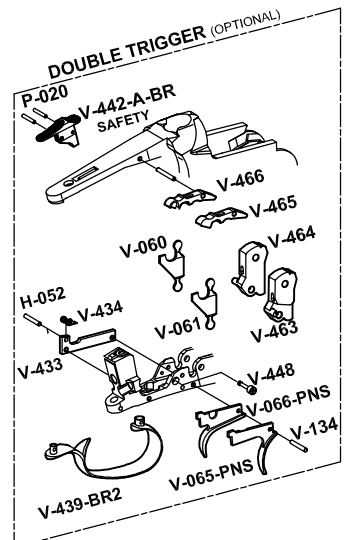

ELOS II

cal. 12/76mm - 12/3" GA.

Parti ricambio ELOS BII		ELOS BII spare parts		Pièces détachées ELOS BII	
CODICE	DESCRIZIONE	CODE	DESCRIPTION	CODE	DESCRIPTION
A-053	CALCIOLO IN GOMMA 12mm	A-053	RUBBER RECOIL PAD 12mm	A-053	SABOT ANTI-RECOIL CAOUTCHOUC 12mm
A-055	VITE FISSAGGIO CALCIOLO (n° 2)	A-055	RECOIL PAD SCREW (n° 2)	A-055	VIS POUR SABOT (n° 2)
P-004-DX	PERCUSSORE DESTRO	P-004-DX	RIGHT FIRING PIN	P-004-DX	PERCUTEUR DROIT
P-004-SX	PERCUSSORE SINISTRO	P-004-SX	LEFT FIRING PIN	P-004-SX	PERCUTEUR GAUCHE
P-006	TIRANTE CALCIO	P-006	STOCK BOLT	P-006	TIRANT DE CROSSE
P-009	SPINA ELASTICA	P-009	RING SPRING PIN	P-009	GOUPILLE FENDUE
P-018	MOLLA PERCUSSORE (n°2)	P-018	FIRING PIN SPRING (n°2)	P-018	RESSORT DE PERCUTEUR (n°2)
P-019-1	MOLLA SICURA	P-019-1	SAFETY SPRING	P-019-1	RESSORT SURETE
P-020	SPINA SICURA MONOGRILLO	P-020	SAFETY RETAINING PIN SINGLE TRIGGER	P-020	GOUPILLE SURETE MONODETENTE
P-022	SPINA FERMO TASSELLO	P-022	BOLT RETAINING RING PIN	P-022	GOUPILLE ARRET VERROU
P-024	MOLLA RICHIAMO CHIAVE DI APERTURA	P-024	TOP LEVER SPRING	P-024	RESSORT DE CLEF
P-028	MOLLA NOTTOLINO ARMAMENTO	P-028	COCKING CAM SPRING	P-028	RESSORT ARMEUR
P-029-C12	NOTTOLINO DI ARMAMENTO	P-029-C12	COCKING CAM	P-029-C12	ARMEUR
P-031	DENTE AGGANCIAMENTO TASSELLO	P-031	TOP LEVER RETAINING LEVER	P-031	ARRET DE VERROU
P-032	MOLLA DENTE AGGANCIAMENTO TASSELLO	P-032	TOP LEVER RETAINING LEVER SPRING	P-032	RESSORT ARRET DE VERROU
P-048	MOLLA RICHIAMO PIASTRINA AGGANCIAMENTO ASTA	P-048	FOREND CATCH SPRING	P-048	RESSORT DU POISSOIR
P-051	VITE PIASTRINA AGGANCIAMENTO ASTA (n° 2)	P-051	FOREND CATCH SCREW (n° 2)	P-051	VIS DE FIXATION DU POISSOIR (n° 2)
P-062	DISTANZIALE PER CANI	P-062	HAMMER SPACER	P-062	INTERCALAIRE ENTRE CHIENS
P-083	VITE FISSAGGIO ASTA (n° 2)	P-083	FOREND RETAINING SCREW (n° 2)	P-083	VIS DE FIXATION (n° 2)
P-084	DADO VITE FISSAGGIO ASTA (n° 2)	P-084	FOREND RETAINING NUT (n° 2)	P-084	DOUILLE DE FIXATION (n° 2)
P-088	SPINA ELASTICA FISSAGGIO DENTE ARMAMENTO	P-088	RING SPRING PIN	P-088	RESSORT DENT D'ARMEMENT
P-096-PNS	GRILLETTO	P-096-PNS	TRIGGER	P-096-PNS	DETENTE
P-097	MOLLA BILANCIERE	P-097	INERTIA BLOCK SUPPORT SPRING	P-097	RESSORT DE MASSELOTE
P-098	SPINA POSTERIORE FISSAGGIO GUARDAMANO	P-098	TRIGGER GUARD REAR RETAINING PIN	P-098	GOUPILLE DE FIXATION DU PONTET
P-099	PERNO GRILLETTO	P-099	TRIGGER RETAINING PIN	P-099	AXE DE DETENTE
P-102	RONDELLA ELASTICA DEL CALCIO	P-102	ELASTIC WASHER	P-102	RONDELLE ELASTIQUE
P-116-A-BR	SICURA MONOGRILLO SELETTIVA COMPLETA	P-116-A-BR	SELECTOR SAFETY COMPLETE	P-116-A-BR	POUSSOIR SURETE/SELECTEUR COMPLET
P-119-A	GUIDAMOLLA DEI CANI COMPLETI (n° 2)	P-119-A	MAIN SPRINGS GUIDE COMPLETE (n° 2)	P-119-A	GUIDE RESSORT DE CHIEN COMPLET (n° 2)
P-142	MIRINO FIBRA OTTICA	P-142	OPTIC FIBER SIGHT	P-142	GUIDON FIBRE OPTIQUE
P-156	DENTE DI ARMAMENTO	P-156	COCKING CAM TRIP	P-156	POUSSOIR D'ARMEMENT
P-160	TASSELLO DI CHIUSURA	P-160	LOCKING BOLT	P-160	VERROU
P-165	GUIDAMOLLA EJECTOR (n° 2)	P-165	EJECTOR SPRING PLUNGER (n° 2)	P-165	GUIDE RESSORT EJECTEUR (n° 2)
P-166	MOLLA EJECTOR (n° 2)	P-166	EJECTOR SPRING (n° 2)	P-166	RESSORT D'EJECTEUR (n° 2)
T-328-TN	PERNO PIASTRINA SGANCIO ESTRATTORE (n° 2)	T-328-TN	RETAINING EJECTOR PLATE PIN (n° 2)	T-328-TN	AXE DE CAME COMMANDE EJECTEURS (n°2)
T-403	SCUDETTO ASTA	T-403	FOREND ESCUTCHION	T-403	AUGET
V-003	VITE FISSAGGIO TRAVERSINO	V-003	ASSEMBLING BLOCK SCREW	V-003	VIS ETRETOISE
V-006	SPINA FERMO PERCUSSORI	V-006	FIRING PIN RETAINING ROD	V-006	GOUPILLE ARRET PERCUTEUR
V-016	ASTA ARMAMENTO	V-016	COCKING ROD	V-016	TIGE D'ARMEMENT
V-064	SPINA MASSA INERZIALE	V-064	INERTIA BLOCK PIN	V-064	GOUPILLE SURETE DOUBLE DETENTE
V-099	SFERA DEL BILANCIERE	V-099	INERTIA BLOCK BALL	V-099	BILLE DU BALANCIER
V-101-A	BILANCIERE MONOGRILLO COMPLETO	V-101-A	INERTIA BLOCK SUPPORT COMPLETE	V-101-A	BALANCIER MONODETENTE
V-104	VITE REGOLAZIONE GRILLETTO	V-104	TRIGGER REGULATION SCREW	V-104	VIS DE REGULATION DETENTE
V-132	MOLLA RITORNO GRILLETTO	V-132	TRIGGER SPRING	V-132	RESSORT DE RAPPEL DETENTE
V-133	CHIAVE PERNO REGISTRO TASSELLO CROCE	V-133	FOREND BRACKET INSERT WRENCH	V-133	CLE POUR REGLAGE VIS EXENTRIQUE DU CROCHET
V-134	PERNO STANGHETTE	V-134	SEARS PIN	V-134	AXE DE GACHETTES
V-134	SPINA ANTERIORE FISSAGGIO GUARDAMANO	V-134	TRIGGER GUARD FRONT RETAINING PIN	V-134	GOUPILLE DE FIXATION ANTERIEURE DU PONTET
V-206	PERNO FERMO ESTRATTORE (n° 2)	V-206	EJECTOR RETAINING PIN (n° 2)	V-206	PASTILLE D'ARRET DES COULISEAUX (n° 2)
V-210	PERNO LEVA SGANCIO DISPOSITIVO NON SPARO A FUCILE APERTO	V-210	OPEN GUN AUTOSAFE LEVER PIN	V-210	AXE DU LEVIER NON FEU ARME OUVERTE
V-212	LEVA SGANCIO DISPOSITIVO NON SPARO A FUCILE APERTO	V-212	OPEN GUN AUTOSAFE LEVER	V-212	LEVIER NON FEU ARME OUVERTE
V-213	SPINA DEI CANI	V-213	HAMMER RETAINING PIN	V-213	AXE DES CHIENS
V-214	PERNO GUIDA ASTINA COMANDO EJECTOR	V-214	EJECTOR COCKING ROD PIN	V-214	AXE DE COMMANDE DES TIGES EJECTEURS
V-216	PIASTRINA AGGANCIAMENTO ASTA	V-216	FOREND CATCH PLATE	V-216	TIRETTE DU GARDE-MAIN
V-219	TASSELLO APPOGGIO TENONE	V-219	FOREND BRACKET INSERT	V-219	INSERT DE TIRAGE SUR TENON
V-220	PERNO REGISTRO TASSELLO APPOGGIO TENONE	V-220	FOREND BRACKET INSERT ADJUSTMENT SCREW	V-220	VIS DE REGLAGE DU TIRAGE SUR TENON
V-224	PIASTRINA RIENTRO ASTINA EJECTOR (n° 2)	V-224	INSERT FOR EJECT. COCKING ROD RECALL (n° 2)	V-224	INSERT POUR RAPPEL TIGE D'EJECTEUR (n°2)
V-225	PIASTRINA SGANCIO ESTRATTORE (n° 2)	V-225	RETAINING EJECTOR PLATE (n° 2)	V-225	CAME DE COMMANDE EJECTEURS (n° 2)
V-226	PIOLO COMANDO PIASTRINA SGANCIO ESTRATTORE (n° 2)	V-226	RETAINING EJECTOR PLATE PLUNGER (n° 2)	V-226	GUIDE RESSORT CAME COMMANDE EJECTEURS (n°2)
V-227	MOLLA PIASTRINA SGANCIO ESTRATTORE (n° 2)	V-227	RETAINING EJECTOR PLATE SPRING (n° 2)	V-227	RESSORT DE CAME DE COMMANDE EJECTEURS (n°2)
V-230	ESTRATTORE DESTRO	V-230	RIGHT EJECTOR	V-230	EJECTEUR DROIT
V-231	ESTRATTORE SINISTRO	V-231	LEFT EJECTOR	V-231	EJECTEUR GAUCHE
V-233	VITE FISSAGGIO SCUDETTO ASTA	V-233	FOREND ESCUTCHION RETAINING SCREW	V-233	VIS DE FIXATION AUGET
V-235-A	ASTINA COMANDO EJECTOR DESTRO	V-235-A	RIGHT EJECTOR COCKING ROD	V-235-A	TIGE D'EJECTEUR DROIT
V-236-A	ASTINA COMANDO EJECTOR SINISTRO	V-236-A	LEFT EJECTOR COCKING ROD	V-236-A	TIGE D'EJECTEUR GAUCHE
V-247	GUIDAMOLLA CHIAVE DI APERTURA	V-247	TOP LEVER SPRING PLUNGER	V-247	GUIDE RESSORT DU CLEF
V-249	SPINA FERMO CHIAVE DI APERTURA	V-249	TOP LEVER RETAINING PIN	V-249	GOUPILLE DE CLEF
V-255	PERNO NOTTOLINO DI ARMAMENTO	V-255	COCKING CAM RETAINING PIN	V-255	GOUPILLE ARRET ARMEUR
V-256	PERNO ECCENTRICO PER REGOLAZIONE GRILLETTO	V-256	TRIGGER REGULATION PIN	V-256	AXE EXENTRIQUE DE DETENTE
V-257	CHIAVE VITE FISSAGGIO TASSELLO	V-257	FOREND BRACKET INSERT RETAINING SCREW WRENCH	V-257	CLE POUR VIS DE FIXATION DE L'INSERT D'APPUI TENON
V-262	RONDELLA	V-262	WASHER	V-262	RONDELLE
V-340	STANGHETTA DESTRA	V-340	RIGHT SEAR	V-340	GACHETTE DROITE
V-341	STANGHETTA SINISTRA	V-341	LEFT SEAR	V-341	GACHETTE GAUCHE
V-344	MOLLA STANGHETTA (n° 2)	V-344	SEAR SPRING (n° 2)	V-344	RESSORT DE GACHETTE (n° 2)
V-429	VITE FISSAGGIO PIASTRINA CULATTA (n° 2) - solo MODELLO AL	V-429	BREECH FACE INSERT SCREW (n° 2) - on AL MODEL ONLY	V-429	VIS POUR INSERT SUR FACE TONNERRE (n°2) - seulement AL modeles
V-506-BR	GUARDAMANO	V-506-BR	TRIGGER GUARD	V-506-BR	PONTET
V-777	CANE DESTRO	V-777	RIGHT HAMMER	V-777	CHIEN DROIT
V-778	CANE SINISTRO	V-778	LEFT HAMMER	V-778	CHIEN GAUCHE
V-860-BR	CHIAVE DI APERTURA	V-860-BR	TOP LEVER	V-860-BR	CLEF D'OUVERTURE
V-873-A-CS	CROCE	V-873-A-CS	FOREND BRACKET	V-873-A-CS	CROCHET
V-884-A-CS	CROCE COMPLETA	V-884-A-CS	FOREND BRACKET COMPLETE	V-884-A-CS	CROCHET COMPLET
V-887-A-OL	CALCIO CACCIA OLIO COMPLETO	V-887-A-OL	FIELD STOCK OILED COMPLETE	V-887-A-OL	CROSSE CHASSE HUILEE COMPLETE
V-890-OL	ASTA OLIO	V-890-OL	FOREND OILED	V-890-OL	GARDE-MAIN HUILEE
V-900	PERNO CERNIERA (n° 2)	V-900	HINGE PIN (n° 2)	V-900	TOURILLON (n° 2)
V-901	MASSA INERZIALE	V-901	INERTIA BLOCK	V-901	MASSELOTE D'INERTIE
V-917	GRANO FISSAGGIO PIASTRINA CULATTA	V-917	RECEIVER PLATE SCREW - on AL MODEL ONLY	V-917	VIS POUR INSERT SUR FACE TONNERRE - seulement AL modeles
Y-074	DADO FISSAGGIO TASSELLO APPOGGIO TENONE	Y-074	FOREND BRACKET INSERT RETAINING NUT	Y-074	ECROU FIXATION DE L'INSERT D'APPUI SUR TENON
Y-075	VITE FISSAGGIO TASSELLO APPOGGIO TENONE	Y-075	FOREND BRACKET INSERT RETAINING SCREW	Y-075	VIS FIXATION DE L'INSERT D'APPUI SUR TENON
Y-076	ROSETTA DI SICUREZZA	Y-076	WASHER	Y-076	RONDELLE ELASTIQUE
ELOS AII		ELOS AII		ELOS AII	
V-052	ESTRATTORE	V-052	EXTRACTOR	V-052	EXTRACTEUR
V-053	PERNO ESTRATTORE	V-053	EXTRACTOR PIN	V-053	VIS DE EXTRACTEUR
V-460	SPINA DEI GANI (solo modelli EXTRACTOR)	V-460	HAMMER RETAINING PIN (only EXTRACTOR models)	V-460	AXE DES CHIENS (seulement EXTRACTEUR modeles)
V-877-CS	CROCE	V-877-CS	FOREND BRACKET	V-877-CS	CROCHET
V-885-A-CS	CROCE COMPLETA	V-885-A-CS	FOREND BRACKET COMPLETE	V-885-A-CS	CROCHET COMPLET
ELOS DII		ELOS DII		ELOS DII	
V-873-ON	CROCE	V-873-ON	FOREND BRACKET	V-873-ON	CROCHET
V-884-A-ON	CROCE COMPLETA	V-884-A-ON	FOREND BRACKET COMPLETE	V-884-A-ON	CROCHET COMPLET
V-889-A-OL	CALCIO CACCIA OLIO COMPLETO	V-889-A-OL	HUNTING STOCK OILED COMPLETE	V-889-A-OL	CROSSE HUILEE CHASSE COMPLET
V-891-OL	ASTA OLIO	V-891-OL	FOREND OILED	V-891-OL	GARDE-MAIN HUILEE
V-893-A-OL	CALCIO CACCIA MANCINO COMPLETO	V-893-A-OL	LEFT HANDED HUNTING STOCK OILED COMPLETE	V-893-A-OL	CROSSE HUILEE CHASSE COMPLET (GAUCHE)
ELOS N2 FIELD & AL		ELOS N2 FIELD & AL		ELOS N2 FIELD & AL	
A-053	CALCIOLO IN GOMMA 12mm	A-053	RUBBER RECOIL PAD 12mm	A-053	SABOT ANTI-RECOIL CAOUTCHOUC 12mm
V-860-IN01-BR	CHIAVE DI APERTURA	V-860-IN01-BR	TOP LEVER	V-860-IN01-BR	CLEF D'OUVERTURE
V-873-IN01-ON	CROCE	V-873-IN01-ON	FOREND BRACKET	V-873-IN01-ON	CROCHET
V-900-IN01-BR	PERNO CERNIERA (n° 2)	V-900-IN01-BR	HINGE PIN (n° 2)	V-900-IN01-BR	TOURILLON (n° 2)
V-907-A-OL	CALCIO CACCIA OLIO COMPLETO	V-907-A-OL	FIELD STOCK OILED COMPLETE	V-907-A-OL	CROSSE CHASSE HUILEE COMPLETE
V-908-OL	ASTA OLIO	V-908-OL	FOREND OILED	V-908-OL	GARDE-MAIN HUILEE
V-913-A-ON	CROCE COMPLETA	V-913-A-ON	FOREND BRACKET COMPLETE	V-913-A-ON	CROCHET COMPLET
V-929-A-OL	CALCIO CACCIA SINISTRO OLIO COMPLETO	V-929-A-OL	FIELD STOCK LEFT-HAND OILED COMPLETE	V-929-A-OL	CROSSE HUILEE CHASSE COMPLET - POUR GAUCHERS
ELOS N2 SPORTING		ELOS N2 SPORTING		ELOS N2 SPORTING	
A-078	CALCIOLO IN GOMMA HRA 22mm	A-078	HRA RUBBER RECOIL PAD 22mm	A-078	SABOT ANTI-RECOIL CAOUTCHOUC HRA 22mm
P-009	SPINA ELASTICA	P-009	RING SPRING PIN	P-009	GOUPILLE FENDUE
V-560-IN02-BR	CHIAVE DI APERTURA	V-560-IN02-BR	TOP LEVER	V-560-IN02-BR	CLEF D'OUVERTURE
V-622	MIRINO INTERMEDIO	V-622	MID BEAD	V-622	GUIDON INTERMEDIAIRE
V-623	MIRINO ANTERIORE	V-623	FRONT SIGHT	V-623	GUIDON TERMINAL
V-780-A-PNS	GRILLETTO GRIGIO REGOLABILE COMPLETO	V-780-A-PNS	ADJUSTABLE GREY TRIGGER COMPLETE	V-780-A-PNS	DETENTE REGABLE COMPLET GRIS
V-784	CHIAVE REGOLAZIONE GRILLETTO	V-784	ADJUSTING TRIGGER WRENCH	V-784	CLEF REGULATION DETENTE
V-900-IN01-BR	PERNO CERNIERA (n° 2)	V-900-IN01-BR	HINGE PIN (n° 2)	V-900-IN01-BR	TOURILLON (n° 2)
V-905-A-OL	CALCIO REGOLABILE DESTRO COMPLETO OLIO	V-905-A-OL	ADJUSTABLE RIGHT-HAND STOCK OILED COMPLETE	V-905-A-OL	CROSSE A BUSC REGLABLE COMPLETE HUILEE (DROITE)
V-908-OL	ASTA OLIO	V-908-OL	FOREND OILED	V-908-OL	GARDE-MAIN HUILEE
V-914	PIASTRINA LOGO MICROMETRIC	V-914	MICROMETRIC LOGO SIDE PLATE	V-914	PLAQUE LOGO MICROMETRIC
V-915	VITE FISSAGGIO PIASTRINA LOGO MICROMETRIC (n° 2)	V-915	MICROMETRIC LOGO SIDE PLATE SCREW (n° 2)	V-915	VIS POUR LOGO MICROMETRIC
V-918	PIASTRINA LOGO MICROMETRIC SINISTRA	V-918	MICROMETRIC LOGO SIDE PLATE LEFT-HAND	V-918	PLAQUE LOGO MICROMETRIC (GAUCHE)
V-920-A-OL	CALCIO REGOLABILE SINISTRO COMPLETO OLIO	V-920-A-OL	ADJUSTABLE LEFT-HAND STOCK OILED COMPLETE	V-920-A-OL	CROSSE A BUSC REGLABLE COMPLETE HUILEE (GAUCHE)
ELOS N2 TRAP		ELOS N2 TRAP		ELOS N2 TRAP	
A-079	CALCIOLO TRAP IN GOMMA HRA 22mm	A-079	HRA RUBBER RECOIL TRAP PAD 22mm	A-079	SABOT ANTI-RECOIL CAOUTCHOUC TRAP HRA 22mm
P-087-BR	SICURA MONOGRILLO NON SELETTIVA	P-087-BR	NO SELECTOR SAFETY	P-087-BR	POUSSOIR SURETE/NO SELECTEUR
V-922-A-OL	CALCIO REGOLABILE TRAP OLIO COMPLETO	V-922-A-OL	ADJUSTABLE TRAP STOCK COMPLETE	V-922-A-OL	CROSSE TRAP A BUSC REGLABLE COMPLETE HUILEE
V-923-OL	ASTA TRAP OLIO	V-923-OL	FOREND TRAP OILED	V-923-OL	GARDE-MAIN TRAP HUILEE
BIGRILLO		DOUBLE TRIGGER SYSTEM		DOUBLE DETENTE	
H-052	PERNO DISTANZIALE GRILLETTI	H-052	DOUBLE TRIGGER SPACER PIN	H-052	GOUPILLE POUR INTERCALAIRE DE DETENTE
P-020	SPINA SICURA MONOGRILLO (n° 2)	P-020	SAFETY RETAINING PIN SINGLE TRIGGER (n° 2)	P-020	GOUPILLE SURETE MONODETENTE (n° 2)
V-060	LEVA GRILLETTO POSTERIORE	V-060	TOP BARREL SEAR LIFTER	V-060	LEVIER DE PREMIERE DETENTE
V-061	LEVA GRILLETTO ANTERIORE	V-061	BOTTOM BARREL SEAR LIFTER	V-061	LEVIER DE DEUXIEME DETENTE
V-065-PNS	GRILLETTO DESTRO	V-065-PNS	FRONT TRIGGER	V-065-PNS	PREMIERE DETENTE
V-066-PNS	GRILLETTO SINISTRO	V-066-PNS	BACK TRIGGER	V-066-PNS	DEUXIEME DETENTE
V-134	PERNO GRILLETTI	V-134	TRIGGERS PIN	V-134	AXE DE DETENTE
V-433	DISTANZIALE GRILLETTI	V-433	DOUBLE TRIGGER SPACER	V-433	INTERCALAIRE DE DETENTE
V-434	MOLLA GRILLETTI	V-434	DOUBLE TRIGGER SPRING	V-434	RESSORT DE DOUBLE DETENTE
V-448	PERNO REGOLAZIONE GRILLETTI BIGRILLO	V-448	DOUBLE TRIGGER REGULATION PIN	V-448	AXE EXENTRIQUE DE DETENTE
V-463	CANE DESTRO	V-463	DOUBLE TRIGGER RIGHT HAMMER	V-463	CHIEN DROIT
V-464	CANE SINISTRO	V-464	DOUBLE TRIGGER LEFT HAMMER	V-464	CHIEN GAUCHE
V-465	STANGHETTA BIGRILLO DESTRA	V-465	DOUBLE TRIGGER RIGHT SEAR	V-465	GACHETTE DROITE
V-466	STANGHETTA BIGRILLO SINISTRA	V-466	DOUBLE TRIGGER LEFT SEAR	V-466	GACHETTE GAUCHE
OPZIONI		OPTIONAL		OPTIONS	
A-075	CALCIOLO IN GOMMA HRA 27mm	A-075	HRA RUBBER RECOIL PAD 27mm	A-075	SABOT ANTI-RECOIL CAOUTCHOUC HRA 27mm
P-043-A	PORTABRETELLA CALCIO	P-043-A	STOCK SWIVEL	P-043-A	GRENADIERE CROSSE
P-129	VITE FISSAGGIO PORTABRETELLA CANNA AVVITATO (n° 4)	P-129	SCREWED BARREL SWIVEL SCREW (n° 4)	P-129	VIS FIXATION GRENADIERE DE CANON (n° 4)
P-130-A	PORTABRETELLA CANNA AVVITATO	P-130-A	SCREWED BARREL SWIVEL	P-130-A	GRENADIERES VISSEES
P-159-A	ASSIEME BILANCIATORE (solo TRAP e SPORTING)	P-159-A	BALANCER COMPLETE (only TRAP and SPORTING)	P-159-A	REDUCTEUR COMPLET (seulement TRAP et SPORTING)
V-025	MIRINO OTTONE	V-025	BRASS BEAD	V-025	GUIDON
V-098	SICURA AUTOMATICA	V-098	AUTOSAFE	V-098	TIGE SURETE AUTOMATIQUE