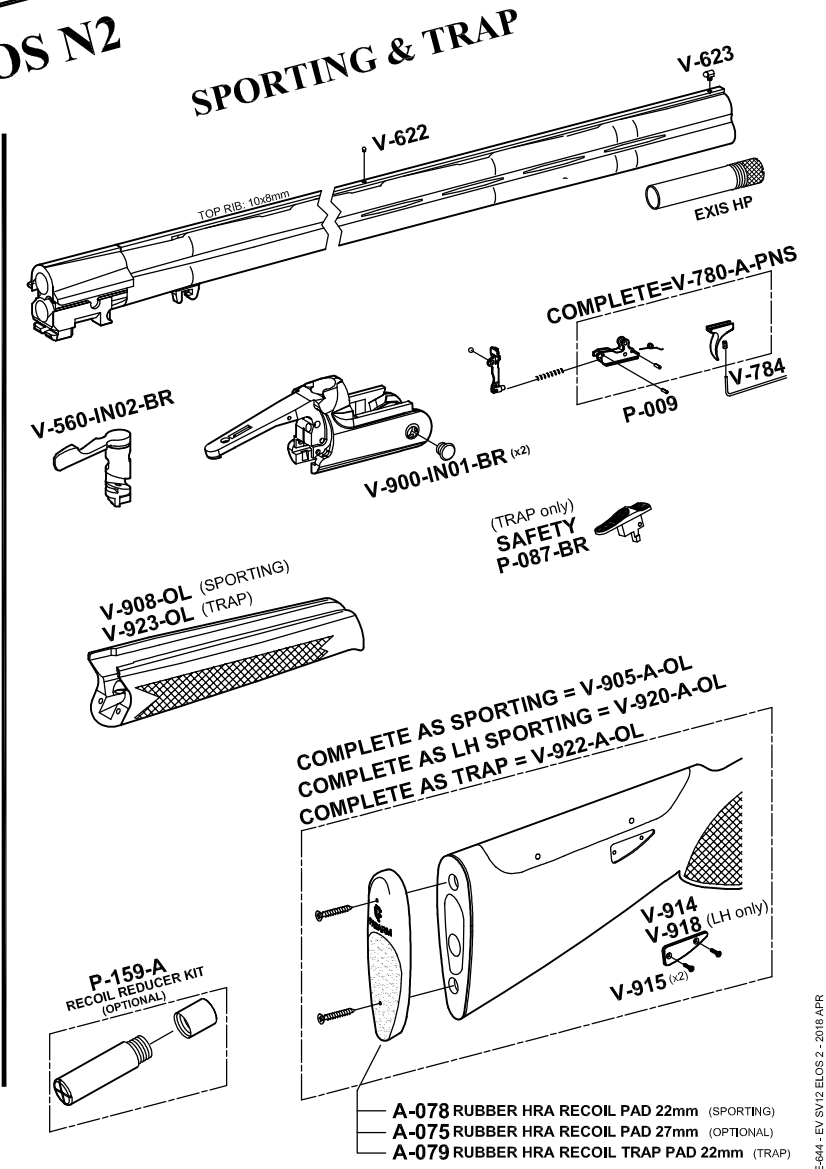

ELOS II

cal. 12/76mm - 12/3" GA.

Parti ricambio ELOS BII		ELOS BII spare parts		Pièces détachées ELOS BII	
CODICE	DESCRIZIONE	CODE	DESCRIPTION	CODE	DESCRIPTION
A-053	CALCIOLO IN GOMMA 12mm	A-053	RUBBER RECOIL PAD 12mm	A-053	SABOT ANTI-RECOIL CAOUTCHOUC 12mm
A-055	VITE FISSAGGIO CALCIOLO (n° 2)	A-055	RECOIL PAD SCREW (n° 2)	A-055	VIS POUR SABOT (n° 2)
P-004-DX	PERCUSSORE DESTRO	P-004-DX	RIGHT FIRING PIN	P-004-DX	PERCUTEUR DROIT
P-004-SX	PERCUSSORE SINISTRO	P-004-SX	LEFT FIRING PIN	P-004-SX	PERCUTEUR GAUCHE
P-006	TIRANTE CALCIO	P-006	STOCK BOLT	P-006	TIRANT DE CROSSE
P-009	SPINA ELASTICA	P-009	RING SPRING PIN	P-009	GOUPILLE FENDUE
P-018	MOLLA PERCUSSORE (n°2)	P-018	FIRING PIN SPRING (n°2)	P-018	RESSORT DE PERCUTEUR (n°2)
P-019-1	MOLLA SICURA	P-019-1	SAFETY SPRING	P-019-1	RESSORT SURETE
P-020	SPINA SICURA MONOGRILLO	P-020	SAFETY RETAINING PIN SINGLE TRIGGER	P-020	GOUPILLE SURETE MONODETENTE
P-022	SPINA FERMO TASSELLO	P-022	BOLT RETAINING RING PIN	P-022	GOUPILLE ARRET VERROU
P-024	MOLLA RICHIAMO CHIAVE DI APERTURA	P-024	TOP LEVER SPRING	P-024	RESSORT DE CLEF
P-028	MOLLA NOTTOLINO ARMAMENTO	P-028	COCKING CAM SPRING	P-028	RESSORT ARMEUR
P-029-C12	NOTTOLINO DI ARMAMENTO	P-029-C12	COCKING CAM	P-029-C12	ARMEUR
P-031	DENTE AGGANCIAMENTO TASSELLO	P-031	TOP LEVER RETAINING LEVER	P-031	ARRET DE VERROU
P-032	MOLLA DENTE AGGANCIAMENTO TASSELLO	P-032	TOP LEVER RETAINING LEVER SPRING	P-032	RESSORT ARRET DE VERROU
P-048	MOLLA RICHIAMO PIASTRINA AGGANCIAMENTO ASTA	P-048	FOREND CATCH SPRING	P-048	RESSORT DU POISSOIR
P-051	VITE PIASTRINA AGGANCIAMENTO ASTA (n° 2)	P-051	FOREND CATCH SCREW (n° 2)	P-051	VIS DE FIXATION DU POISSOIR (n° 2)
P-062	DISTANZIALE PER CANI	P-062	HAMMER SPACER	P-062	INTERCALAIRE ENTRE CHIENS
P-083	VITE FISSAGGIO ASTA (n° 2)	P-083	FOREND RETAINING SCREW (n° 2)	P-083	VIS DE FIXATION (n° 2)
P-084	DADO VITE FISSAGGIO ASTA (n° 2)	P-084	FOREND RETAINING NUT (n° 2)	P-084	DOUILLE DE FIXATION (n° 2)
P-088	SPINA ELASTICA FISSAGGIO DENTE ARMAMENTO	P-088	RING SPRING PIN	P-088	RESSORT DENT D'ARMEMENT
P-096-PNS	GRILLETTO	P-096-PNS	TRIGGER	P-096-PNS	DETENTE
P-097	MOLLA BILANCIERE	P-097	INERTIA BLOCK SUPPORT SPRING	P-097	RESSORT DE MASSELOTE
P-098	SPINA POSTERIORE FISSAGGIO GUARDAMANO	P-098	TRIGGER GUARD REAR RETAINING PIN	P-098	GOUPILLE DE FIXATION DU PONTET
P-099	PERNO GRILLETTO	P-099	TRIGGER RETAINING PIN	P-099	AXE DE DETENTE
P-102	RONDELLA ELASTICA DEL CALCIO	P-102	ELASTIC WASHER	P-102	RONDELLE ELASTIQUE
P-116-A-BR	SICURA MONOGRILLO SELETTIVA COMPLETA	P-116-A-BR	SELECTOR SAFETY COMPLETE	P-116-A-BR	POUSSOIR SURETE/SELECTEUR COMPLET
P-119-A	GUIDAMOLLA DEI CANI COMPLETI (n° 2)	P-119-A	MAIN SPRINGS GUIDE COMPLETE (n° 2)	P-119-A	GUIDE RESSORT DE CHIEN COMPLET (n° 2)
P-142	MIRINO FIBRA OTTICA	P-142	OPTIC FIBER SIGHT	P-142	GUIDON FIBRE OPTIQUE
P-156	DENTE DI ARMAMENTO	P-156	COCKING CAM TRIP	P-156	POUSSOIR D'ARMEMENT
P-160	TASSELLO DI CHIUSURA	P-160	LOCKING BOLT	P-160	VERROU
P-165	GUIDAMOLLA EJECTOR (n° 2)	P-165	EJECTOR SPRING PLUNGER (n° 2)	P-165	GUIDE RESSORT EJECTEUR (n° 2)
P-166	MOLLA EJECTOR (n° 2)	P-166	EJECTOR SPRING (n° 2)	P-166	RESSORT D'EJECTEUR (n° 2)
T-328-TN	PERNO PIASTRINA SGANCIO ESTRATTORE (n° 2)	T-328-TN	RETAINING EJECTOR PLATE PIN (n° 2)	T-328-TN	AXE DE CAME COMMANDE EJECTEURS (n°2)
T-403	SCUDETTO ASTA	T-403	FOREND ESCUTCHION	T-403	AUGET
V-003	VITE FISSAGGIO TRAVERSINO	V-003	ASSEMBLING BLOCK SCREW	V-003	VIS ETRETOISE
V-006	SPINA FERMO PERCUSSORI	V-006	FIRING PIN RETAINING ROD	V-006	GOUPILLE ARRET PERCUTEUR
V-016	ASTA ARMAMENTO	V-016	COCKING ROD	V-016	TIGE D'ARMEMENT
V-064	SPINA MASSA INERZIALE	V-064	INERTIA BLOCK PIN	V-064	GOUPILLE SURETE DOUBLE DETENTE
V-099	SFERA DEL BILANCIERE	V-099	INERTIA BLOCK BALL	V-099	BILLE DU BALANCIER
V-101-A	BILANCIERE MONOGRILLO COMPLETO	V-101-A	INERTIA BLOCK SUPPORT COMPLETE	V-101-A	BALANCIER MONODETENTE
V-104	VITE REGOLAZIONE GRILLETTO	V-104	TRIGGER REGULATION SCREW	V-104	VIS DE REGULATION DETENTE
V-132	MOLLA RITORNO GRILLETTO	V-132	TRIGGER SPRING	V-132	RESSORT DE RAPPEL DETENTE
V-133	CHIAVE PERNO REGISTRO TASSELLO CROCE	V-133	FOREND BRACKET INSERT WRENCH	V-133	CLE POUR REGLAGE VIS EXENTRIQUE DU CROCHET
V-134	PERNO STANGHETTE	V-134	SEARS PIN	V-134	AXE DE GACHETTES
V-134	SPINA ANTERIORE FISSAGGIO GUARDAMANO	V-134	TRIGGER GUARD FRONT RETAINING PIN	V-134	GOUPILLE DE FIXATION ANTERIEURE DU PONTET
V-206	PERNO FERMO ESTRATTORE (n° 2)	V-206	EJECTOR RETAINING PIN (n° 2)	V-206	PASTILLE D'ARRET DES COULISEAUX (n° 2)
V-210	PERNO LEVA SGANCIO DISPOSITIVO NON SPARO A FUCILE APERTO	V-210	OPEN GUN AUTOSAFE LEVER PIN	V-210	AXE DU LEVIER NON FEU ARME OUVERTE
V-212	LEVA SGANCIO DISPOSITIVO NON SPARO A FUCILE APERTO	V-212	OPEN GUN AUTOSAFE LEVER	V-212	LEVIER NON FEU ARME OUVERTE
V-213	SPINA DEI CANI	V-213	HAMMER RETAINING PIN	V-213	AXE DES CHIENS
V-214	PERNO GUIDA ASTINA COMANDO EJECTOR	V-214	EJECTOR COCKING ROD PIN	V-214	AXE DE COMMANDE DES TIGES EJECTEURS
V-216	PIASTRINA AGGANCIAMENTO ASTA	V-216	FOREND CATCH PLATE	V-216	TIRETTE DU GARDE-MAIN
V-219	TASSELLO APPOGGIO TENONE	V-219	FOREND BRACKET INSERT	V-219	INSERT DE TIRAGE SUR TENON
V-220	PERNO REGISTRO TASSELLO APPOGGIO TENONE	V-220	FOREND BRACKET INSERT ADJUSTMENT SCREW	V-220	VIS DE REGLAGE DU TIRAGE SUR TENON
V-224	PIASTRINA RIENTRO ASTINA EJECTOR (n° 2)	V-224	INSERT FOR EJECT. COCKING ROD RECALL (n° 2)	V-224	INSERT POUR RAPPEL TIGE D'EJECTEUR (n°2)
V-225	PIASTRINA SGANCIO ESTRATTORE (n° 2)	V-225	RETAINING EJECTOR PLATE (n° 2)	V-225	CAME DE COMMANDE EJECTEURS (n° 2)
V-226	PIOLO COMANDO PIASTRINA SGANCIO ESTRATTORE (n° 2)	V-226	RETAINING EJECTOR PLATE PLUNGER (n° 2)	V-226	GUIDE RESSORT CAME COMMANDE EJECTEURS (n°2)
V-227	MOLLA PIASTRINA SGANCIO ESTRATTORE (n° 2)	V-227	RETAINING EJECTOR PLATE SPRING (n° 2)	V-227	RESSORT DE CAME DE COMMANDE EJECTEURS (n°2)
V-230	ESTRATTORE DESTRO	V-230	RIGHT EJECTOR	V-230	EJECTEUR DROIT
V-231	ESTRATTORE SINISTRO	V-231	LEFT EJECTOR	V-231	EJECTEUR GAUCHE
V-233	VITE FISSAGGIO SCUDETTO ASTA	V-233	FOREND ESCUTCHION RETAINING SCREW	V-233	VIS DE FIXATION AUGET
V-235-A	ASTINA COMANDO EJECTOR DESTRO	V-235-A	RIGHT EJECTOR COCKING ROD	V-235-A	TIGE D'EJECTEUR DROIT
V-236-A	ASTINA COMANDO EJECTOR SINISTRO	V-236-A	LEFT EJECTOR COCKING ROD	V-236-A	TIGE D'EJECTEUR GAUCHE
V-247	GUIDAMOLLA CHIAVE DI APERTURA	V-247	TOP LEVER SPRING PLUNGER	V-247	GUIDE RESSORT DU CLEF
V-249	SPINA FERMO CHIAVE DI APERTURA	V-249	TOP LEVER RETAINING PIN	V-249	GOUPILLE DE CLEF
V-255	PERNO NOTTOLINO DI ARMAMENTO	V-255	COCKING CAM RETAINING PIN	V-255	GOUPILLE ARRET ARMEUR
V-256	PERNO ECCENTRICO PER REGOLAZIONE GRILLETTO	V-256	TRIGGER REGULATION PIN	V-256	AXE EXENTRIQUE DE DETENTE
V-257	CHIAVE VITE FISSAGGIO TASSELLO	V-257	FOREND BRACKET INSERT RETAINING SCREW WRENCH	V-257	CLE POUR VIS DE FIXATION DE L'INSERT D'APPUI TENON
V-262	RONDELLA	V-262	WASHER	V-262	RONDELLE
V-340	STANGHETTA DESTRA	V-340	RIGHT SEAR	V-340	GACHETTE DROITE
V-341	STANGHETTA SINISTRA	V-341	LEFT SEAR	V-341	GACHETTE GAUCHE
V-344	MOLLA STANGHETTA (n° 2)	V-344	SEAR SPRING (n° 2)	V-344	RESSORT DE GACHETTE (n° 2)
V-429	VITE FISSAGGIO PIASTRINA CULATTA (n° 2) - solo MODELLO AL	V-429	BREECH FACE INSERT SCREW (n° 2) - on AL MODEL ONLY	V-429	VIS POUR INSERT SUR FACE TONNERRE (n°2) - seulement AL modeles
V-506-BR	GUARDAMANO	V-506-BR	TRIGGER GUARD	V-506-BR	PONTET
V-777	CANE DESTRO	V-777	RIGHT HAMMER	V-777	CHIEN DROIT
V-778	CANE SINISTRO	V-778	LEFT HAMMER	V-778	CHIEN GAUCHE
V-860-BR	CHIAVE DI APERTURA	V-860-BR	TOP LEVER	V-860-BR	CLEF D'OUVERTURE
V-873-A-CS	CROCE	V-873-A-CS	FOREND BRACKET	V-873-A-CS	CROCHET
V-884-A-CS	CROCE COMPLETA	V-884-A-CS	FOREND BRACKET COMPLETE	V-884-A-CS	CROCHET COMPLET
V-887-A-OL	CALCIO CACCIA OLIO COMPLETO	V-887-A-OL	FIELD STOCK OILED COMPLETE	V-887-A-OL	CROSSE CHASSE HUILEE COMPLETE
V-890-OL	ASTA OLIO	V-890-OL	FOREND OILED	V-890-OL	GARDE-MAIN HUILEE
V-900	PERNO CERNIERA (n° 2)	V-900	HINGE PIN (n° 2)	V-900	TOURILLON (n° 2)
V-901	MASSA INERZIALE	V-901	INERTIA BLOCK	V-901	MASSELOTE D'INERTIE
V-917	GRANO FISSAGGIO PIASTRINA CULATTA	V-917	RECEIVER PLATE SCREW - on AL MODEL ONLY	V-917	VIS POUR INSERT SUR FACE TONNERRE - seulement AL modeles
Y-074	DADO FISSAGGIO TASSELLO APPOGGIO TENONE	Y-074	FOREND BRACKET INSERT RETAINING NUT	Y-074	ECROU FIXATION DE L'INSERT D'APPUI SUR TENON
Y-075	VITE FISSAGGIO TASSELLO APPOGGIO TENONE	Y-075	FOREND BRACKET INSERT RETAINING SCREW	Y-075	VIS FIXATION DE L'INSERT D'APPUI SUR TENON
Y-076	ROSETTA DI SICUREZZA	Y-076	WASHER	Y-076	RONDELLE ELASTIQUE
ELOS AII		ELOS AII		ELOS AII	
V-052	ESTRATTORE	V-052	EXTRACTOR	V-052	EXTRACTEUR
V-053	PERNO ESTRATTORE	V-053	EXTRACTOR PIN	V-053	VIS DE EXTRACTEUR
V-460	SPINA DEI GANI (solo modelli EXTRACTOR)	V-460	HAMMER RETAINING PIN (only EXTRACTOR models)	V-460	AXE DES CHIENS (seulement EXTRACTEUR modeles)
V-877-CS	CROCE	V-877-CS	FOREND BRACKET	V-877-CS	CROCHET
V-885-A-CS	CROCE COMPLETA	V-885-A-CS	FOREND BRACKET COMPLETE	V-885-A-CS	CROCHET COMPLET
ELOS DII		ELOS DII		ELOS DII	
V-873-ON	CROCE	V-873-ON	FOREND BRACKET	V-873-ON	CROCHET
V-884-A-ON	CROCE COMPLETA	V-884-A-ON	FOREND BRACKET COMPLETE	V-884-A-ON	CROCHET COMPLET
V-889-A-OL	CALCIO CACCIA OLIO COMPLETO	V-889-A-OL	HUNTING STOCK OILED COMPLETE	V-889-A-OL	CROSSE HUILEE CHASSE COMPLET
V-891-OL	ASTA OLIO	V-891-OL	FOREND OILED	V-891-OL	GARDE-MAIN HUILEE
V-893-A-OL	CALCIO CACCIA MANCINO COMPLETO	V-893-A-OL	LEFT HANDED HUNTING STOCK OILED COMPLETE	V-893-A-OL	CROSSE HUILEE CHASSE COMPLET (GAUCHE)
ELOS N2 FIELD & AL		ELOS N2 FIELD & AL		ELOS N2 FIELD & AL	
A-053	CALCIOLO IN GOMMA 12mm	A-053	RUBBER RECOIL PAD 12mm	A-053	SABOT ANTI-RECOIL CAOUTCHOUC 12mm
V-860-IN01-BR	CHIAVE DI APERTURA	V-860-IN01-BR	TOP LEVER	V-860-IN01-BR	CLEF D'OUVERTURE
V-873-IN01-ON	CROCE	V-873-IN01-ON	FOREND BRACKET	V-873-IN01-ON	CROCHET
V-900-IN01-BR	PERNO CERNIERA (n° 2)	V-900-IN01-BR	HINGE PIN (n° 2)	V-900-IN01-BR	TOURILLON (n° 2)
V-907-A-OL	CALCIO CACCIA OLIO COMPLETO	V-907-A-OL	FIELD STOCK OILED COMPLETE	V-907-A-OL	CROSSE CHASSE HUILEE COMPLETE
V-908-OL	ASTA OLIO	V-908-OL	FOREND OILED	V-908-OL	GARDE-MAIN HUILEE
V-913-A-ON	CROCE COMPLETA	V-913-A-ON	FOREND BRACKET COMPLETE	V-913-A-ON	CROCHET COMPLET
V-929-A-OL	CALCIO CACCIA SINISTRO OLIO COMPLETO	V-929-A-OL	FIELD STOCK LEFT-HAND OILED COMPLETE	V-929-A-OL	CROSSE HUILEE CHASSE COMPLET - POUR GAUCHERS
ELOS N2 SPORTING		ELOS N2 SPORTING		ELOS N2 SPORTING	
A-078	CALCIOLO IN GOMMA HRA 22mm	A-078	HRA RUBBER RECOIL PAD 22mm	A-078	SABOT ANTI-RECOIL CAOUTCHOUC HRA 22mm
P-009	SPINA ELASTICA	P-009	RING SPRING PIN	P-009	GOUPILLE FENDUE
V-560-IN02-BR	CHIAVE DI APERTURA	V-560-IN02-BR	TOP LEVER	V-560-IN02-BR	CLEF D'OUVERTURE
V-622	MIRINO INTERMEDIO	V-622	MID BEAD	V-622	GUIDON INTERMEDIAIRE
V-623	MIRINO ANTERIORE	V-623	FRONT SIGHT	V-623	GUIDON TERMINAL
V-780-A-PNS	GRILLETTO GRIGIO REGOLABILE COMPLETO	V-780-A-PNS	ADJUSTABLE GREY TRIGGER COMPLETE	V-780-A-PNS	DETENTE REGABLE COMPLET GRIS
V-784	CHIAVE REGOLAZIONE GRILLETTO	V-784	ADJUSTING TRIGGER WRENCH	V-784	CLEF REGULATION DETENTE
V-900-IN01-BR	PERNO CERNIERA (n° 2)	V-900-IN01-BR	HINGE PIN (n° 2)	V-900-IN01-BR	TOURILLON (n° 2)
V-905-A-OL	CALCIO REGOLABILE DESTRO COMPLETO OLIO	V-905-A-OL	ADJUSTABLE RIGHT-HAND STOCK OILED COMPLETE	V-905-A-OL	CROSSE A BUSC REGLABLE COMPLETE HUILEE (DROITE)
V-908-OL	ASTA OLIO	V-908-OL	FOREND OILED	V-908-OL	GARDE-MAIN HUILEE
V-914	PIASTRINA LOGO MICROMETRIC	V-914	MICROMETRIC LOGO SIDE PLATE	V-914	PLAQUE LOGO MICROMETRIC
V-915	VITE FISSAGGIO PIASTRINA LOGO MICROMETRIC (n° 2)	V-915	MICROMETRIC LOGO SIDE PLATE SCREW (n° 2)	V-915	VIS POUR LOGO MICROMETRIC
V-918	PIASTRINA LOGO MICROMETRIC SINISTRA	V-918	MICROMETRIC LOGO SIDE PLATE LEFT-HAND	V-918	PLAQUE LOGO MICROMETRIC (GAUCHE)
V-920-A-OL	CALCIO REGOLABILE SINISTRO COMPLETO OLIO	V-920-A-OL	ADJUSTABLE LEFT-HAND STOCK OILED COMPLETE	V-920-A-OL	CROSSE A BUSC REGLABLE COMPLETE HUILEE (GAUCHE)
ELOS N2 TRAP		ELOS N2 TRAP		ELOS N2 TRAP	
A-079	CALCIOLO TRAP IN GOMMA HRA 22mm	A-079	HRA RUBBER RECOIL TRAP PAD 22mm	A-079	SABOT ANTI-RECOIL CAOUTCHOUC TRAP HRA 22mm
P-087-BR	SICURA MONOGRILLO NON SELETTIVA	P-087-BR	NO SELECTOR SAFETY	P-087-BR	POUSSOIR SURETE/NO SELECTEUR
V-922-A-OL	CALCIO REGOLABILE TRAP OLIO COMPLETO	V-922-A-OL	ADJUSTABLE TRAP STOCK COMPLETE	V-922-A-OL	CROSSE TRAP A BUSC REGLABLE COMPLETE HUILEE
V-923-OL	ASTA TRAP OLIO	V-923-OL	FOREND TRAP OILED	V-923-OL	GARDE-MAIN TRAP HUILEE
BIGRILLO		DOUBLE TRIGGER SYSTEM		DOUBLE DETENTE	
H-052	PERNO DISTANZIALE GRILLETTI	H-052	DOUBLE TRIGGER SPACER PIN	H-052	GOUPILLE POUR INTERCALAIRE DE DETENTE
P-020	SPINA SICURA MONOGRILLO (n° 2)	P-020	SAFETY RETAINING PIN SINGLE TRIGGER (n° 2)	P-020	GOUPILLE SURETE MONODETENTE (n° 2)
V-060	LEVA GRILLETTO POSTERIORE	V-060	TOP BARREL SEAR LIFTER	V-060	LEVIER DE PREMIERE DETENTE
V-061	LEVA GRILLETTO ANTERIORE	V-061	BOTTOM BARREL SEAR LIFTER	V-061	LEVIER DE DEUXIEME DETENTE
V-065-PNS	GRILLETTO DESTRO	V-065-PNS	FRONT TRIGGER	V-065-PNS	PREMIERE DETENTE
V-066-PNS	GRILLETTO SINISTRO	V-066-PNS	BACK TRIGGER	V-066-PNS	DEUXIEME DETENTE
V-134	PERNO GRILLETTI	V-134	TRIGGERS PIN	V-134	AXE DE DETENTE
V-433	DISTANZIALE GRILLETTI	V-433	DOUBLE TRIGGER SPACER	V-433	INTERCALAIRE DE DETENTE
V-434	MOLLA GRILLETTI	V-434	DOUBLE TRIGGER SPRING	V-434	RESSORT DE DOUBLE DETENTE
V-448	PERNO REGOLAZIONE GRILLETTI BIGRILLO	V-448	DOUBLE TRIGGER REGULATION PIN	V-448	AXE EXENTRIQUE DE DETENTE
V-463	CANE DESTRO	V-463	DOUBLE TRIGGER RIGHT HAMMER	V-463	CHIEN DROIT
V-464	CANE SINISTRO	V-464	DOUBLE TRIGGER LEFT HAMMER	V-464	CHIEN GAUCHE
V-465	STANGHETTA BIGRILLO DESTRA	V-465	DOUBLE TRIGGER RIGHT SEAR	V-465	GACHETTE DROITE
V-466	STANGHETTA BIGRILLO SINISTRA	V-466	DOUBLE TRIGGER LEFT SEAR	V-466	GACHETTE GAUCHE
OPZIONI		OPTIONAL		OPTIONS	
A-075	CALCIOLO IN GOMMA HRA 27mm	A-075	HRA RUBBER RECOIL PAD 27mm	A-075	SABOT ANTI-RECOIL CAOUTCHOUC HRA 27mm
P-043-A	PORTABRETELLA CALCIO	P-043-A	STOCK SWIVEL	P-043-A	GRENADIERE CROSSE
P-129	VITE FISSAGGIO PORTABRETELLA CANNA AVVITATO (n° 4)	P-129	SCREWED BARREL SWIVEL SCREW (n° 4)	P-129	VIS FIXATION GRENADIERE DE CANON (n° 4)
P-130-A	PORTABRETELLA CANNA AVVITATO	P-130-A	SCREWED BARREL SWIVEL	P-130-A	GRENADIERES VISSEES
P-159-A	ASSIEME BILANCIATORE (solo TRAP e SPORTING)	P-159-A	BALANCER COMPLETE (only TRAP and SPORTING)	P-159-A	REDUCTEUR COMPLET (seulement TRAP et SPORTING)
V-025	MIRINO OTTONE	V-025	BRASS BEAD	V-025	GUIDON
V-098	SICURA AUTOMATICA	V-098	AUTOSAFE	V-098	TIGE SURETE AUTOMATIQUE