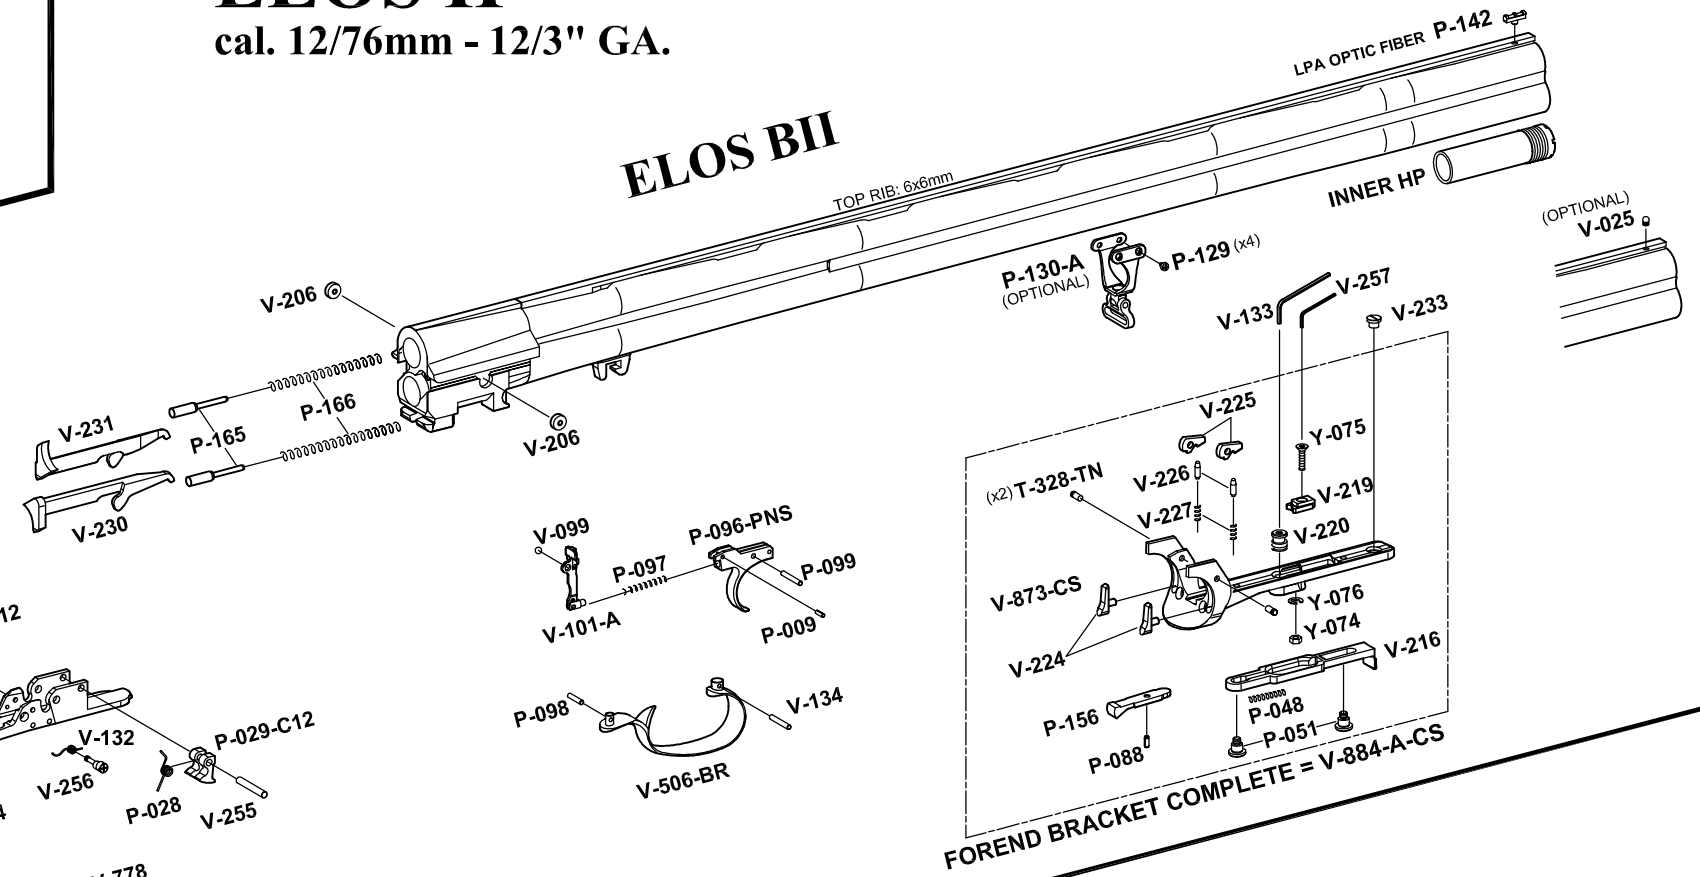

ELOS II

cal. 12/76mm - 12/3" GA.

Parti ricambio ELOS BII		ELOS BII spare parts		Pièces détachées ELOS BII	
CODICE	DESCRIZIONE	CODE	DESCRIPTION	CODE	DESCRIPTION
A-053	CALCIOLO IN GOMMA 12mm	A-053	RUBBER RECOIL PAD 12mm	A-053	SABOT ANTI-RECOIL CAOUTCHOUC 12mm
A-055	VITE FISSAGGIO CALCIOLO (n° 2)	A-055	RECOIL PAD SCREW (n° 2)	A-055	VIS POUR SABOT (n° 2)
P-004-DX	PERCUSSORE DESTRO	P-004-DX	RIGHT FIRING PIN	P-004-DX	PERCUTEUR DROIT
P-004-SX	PERCUSSORE SINISTRO	P-004-SX	LEFT FIRING PIN	P-004-SX	PERCUTEUR GAUCHE
P-006	TIRANTE CALCIO	P-006	STOCK BOLT	P-006	TIRANT DE CROSSE
P-009	SPINA ELASTICA	P-009	RING SPRING PIN	P-009	GOUPILLE FENDUE
P-018	MOLLA PERCUSSORE (n°2)	P-018	FIRING PIN SPRING (n°2)	P-018	RESSORT DE PERCUTEUR (n°2)
P-019-1	MOLLA SICURA	P-019-1	SAFETY SPRING	P-019-1	RESSORT SURETE
P-020	SPINA SICURA MONOGRILLO	P-020	SAFETY RETAINING PIN SINGLE TRIGGER	P-020	GOUPILLE SURETE MONODETENTE
P-022	SPINA FERMO TASSELLO	P-022	BOLT RETAINING RING PIN	P-022	GOUPILLE ARRET VERROU
P-024	MOLLA RICHIAMO CHIAVE DI APERTURA	P-024	TOP LEVER SPRING	P-024	RESSORT DE CLEF
P-028	MOLLA NOTTOLINO ARMAMENTO	P-028	COCKING CAM SPRING	P-028	RESSORT ARMEUR
P-029-C12	NOTTOLINO DI ARMAMENTO	P-029-C12	COCKING CAM	P-029-C12	ARMEUR
P-031	DENTE AGGANCIAMENTO TASSELLO	P-031	TOP LEVER RETAINING LEVER	P-031	ARRET DE VERROU
P-032	MOLLA DENTE AGGANCIAMENTO TASSELLO	P-032	TOP LEVER RETAINING LEVER SPRING	P-032	RESSORT ARRET DE VERROU
P-048	MOLLA RICHIAMO PIASTRINA AGGANCIAMENTO ASTA	P-048	FOREND CATCH SPRING	P-048	RESSORT DU POISSOIR
P-051	VITE PIASTRINA AGGANCIAMENTO ASTA (n° 2)	P-051	FOREND CATCH SCREW (n° 2)	P-051	VIS DE FIXATION DU POISSOIR (n° 2)
P-062	DISTANZIALE PER CANI	P-062	HAMMER SPACER	P-062	INTERCALAIRE ENTRE CHIENS
P-083	VITE FISSAGGIO ASTA (n° 2)	P-083	FOREND RETAINING SCREW (n° 2)	P-083	VIS DE FIXATION (n° 2)
P-084	DADO VITE FISSAGGIO ASTA (n° 2)	P-084	FOREND RETAINING NUT (n° 2)	P-084	DOUILLE DE FIXATION (n° 2)
P-088	SPINA ELASTICA FISSAGGIO DENTE ARMAMENTO	P-088	RING SPRING PIN	P-088	RESSORT DENT D'ARMEMENT
P-096-PNS	GRILLETTO	P-096-PNS	TRIGGER	P-096-PNS	DETENTE
P-097	MOLLA BILANCIERE	P-097	INERTIA BLOCK SUPPORT SPRING	P-097	RESSORT DE MASSELOTE
P-098	SPINA POSTERIORE FISSAGGIO GUARDAMANO	P-098	TRIGGER GUARD REAR RETAINING PIN	P-098	GOUPILLE DE FIXATION DU PONTET
P-099	PERNO GRILLETTO	P-099	TRIGGER RETAINING PIN	P-099	AXE DE DETENTE
P-102	RONDELLA ELASTICA DEL CALCIO	P-102	ELASTIC WASHER	P-102	RONDELLE ELASTIQUE
P-116-A-BR	SICURA MONOGRILLO SELETTIVA COMPLETA	P-116-A-BR	SELECTOR SAFETY COMPLETE	P-116-A-BR	POUSSOIR SURETE/SELECTEUR COMPLET
P-119-A	GUIDAMOLLA DEI CANI COMPLETI (n° 2)	P-119-A	MAIN SPRINGS GUIDE COMPLETE (n° 2)	P-119-A	GUIDE RESSORT DE CHIEN COMPLET (n° 2)
P-142	MIRINO FIBRA OTTICA	P-142	OPTIC FIBER SIGHT	P-142	GUIDON FIBRE OPTIQUE
P-156	DENTE DI ARMAMENTO	P-156	COCKING CAM TRIP	P-156	POUSSOIR D'ARMEMENT
P-160	TASSELLO DI CHIUSURA	P-160	LOCKING BOLT	P-160	VERROU
P-165	GUIDAMOLLA EJECTOR (n° 2)	P-165	EJECTOR SPRING PLUNGER (n° 2)	P-165	GUIDE RESSORT EJECTEUR (n° 2)
P-166	MOLLA EJECTOR (n° 2)	P-166	EJECTOR SPRING (n° 2)	P-166	RESSORT D'EJECTEUR (n° 2)
T-328-TN	PERNO PIASTRINA SGANCIO ESTRATTORE (n° 2)	T-328-TN	RETAINING EJECTOR PLATE PIN (n° 2)	T-328-TN	AXE DE CAME COMMANDE EJECTEURS (n°2)
T-403	SCUDETTO ASTA	T-403	FOREND ESCUTCHION	T-403	AUGET
V-003	VITE FISSAGGIO TRAVERSINO	V-003	ASSEMBLING BLOCK SCREW	V-003	VIS ETRETOISE
V-006	SPINA FERMO PERCUSSORI	V-006	FIRING PIN RETAINING ROD	V-006	GOUPILLE ARRET PERCUTEUR
V-016	ASTA ARMAMENTO	V-016	COCKING ROD	V-016	TIGE D'ARMEMENT
V-064	SPINA MASSA INERZIALE	V-064	INERTIA BLOCK PIN	V-064	GOUPILLE SURETE DOUBLE DETENTE
V-099	SFERA DEL BILANCIERE	V-099	INERTIA BLOCK BALL	V-099	BILLE DU BALANCIER
V-101-A	BILANCIERE MONOGRILLO COMPLETO	V-101-A	INERTIA BLOCK SUPPORT COMPLETE	V-101-A	BALANCIER MONODETENTE
V-104	VITE REGOLAZIONE GRILLETTO	V-104	TRIGGER REGULATION SCREW	V-104	VIS DE REGULATION DETENTE
V-132	MOLLA RITORNO GRILLETTO	V-132	TRIGGER SPRING	V-132	RESSORT DE RAPPEL DETENTE
V-133	CHIAVE PERNO REGISTRO TASSELLO CROCE	V-133	FOREND BRACKET INSERT WRENCH	V-133	CLE POUR REGLAGE VIS EXENTRIQUE DU CROCHET
V-134	PERNO STANGHETTE	V-134	SEARS PIN	V-134	AXE DE GACHETTES
V-134	SPINA ANTERIORE FISSAGGIO GUARDAMANO	V-134	TRIGGER GUARD FRONT RETAINING PIN	V-134	GOUPILLE DE FIXATION ANTERIEURE DU PONTET
V-206	PERNO FERMO ESTRATTORE (n° 2)	V-206	EJECTOR RETAINING PIN (n° 2)	V-206	PASTILLE D'ARRET DES COULISEAUX (n° 2)
V-210	PERNO LEVA SGANCIO DISPOSITIVO NON SPARO A FUCILE APERTO	V-210	OPEN GUN AUTOSAFE LEVER PIN	V-210	AXE DU LEVIER NON FEU ARME OUVERTE
V-212	LEVA SGANCIO DISPOSITIVO NON SPARO A FUCILE APERTO	V-212	OPEN GUN AUTOSAFE LEVER	V-212	LEVIER NON FEU ARME OUVERTE
V-213	SPINA DEI CANI	V-213	HAMMER RETAINING PIN	V-213	AXE DES CHIENS
V-214	PERNO GUIDA ASTINA COMANDO EJECTOR	V-214	EJECTOR COCKING ROD PIN	V-214	AXE DE COMMANDE DES TIGES EJECTEURS
V-216	PIASTRINA AGGANCIAMENTO ASTA	V-216	FOREND CATCH PLATE	V-216	TIRETTE DU GARDE-MAIN
V-219	TASSELLO APPOGGIO TENONE	V-219	FOREND BRACKET INSERT	V-219	INSERT DE TIRAGE SUR TENON
V-220	PERNO REGISTRO TASSELLO APPOGGIO TENONE	V-220	FOREND BRACKET INSERT ADJUSTMENT SCREW	V-220	VIS DE REGLAGE DU TIRAGE SUR TENON
V-224	PIASTRINA RIENTRO ASTINA EJECTOR (n° 2)	V-224	INSERT FOR EJECT. COCKING ROD RECALL (n° 2)	V-224	INSERT POUR RAPPEL TIGE D'EJECTEUR (n°2)
V-225	PIASTRINA SGANCIO ESTRATTORE (n° 2)	V-225	RETAINING EJECTOR PLATE (n° 2)	V-225	CAME DE COMMANDE EJECTEURS (n° 2)
V-226	PIOLO COMANDO PIASTRINA SGANCIO ESTRATTORE (n° 2)	V-226	RETAINING EJECTOR PLATE PLUNGER (n° 2)	V-226	GUIDE RESSORT CAME COMMANDE EJECTEURS (n°2)
V-227	MOLLA PIASTRINA SGANCIO ESTRATTORE (n° 2)	V-227	RETAINING EJECTOR PLATE SPRING (n° 2)	V-227	RESSORT DE CAME DE COMMANDE EJECTEURS (n°2)
V-230	ESTRATTORE DESTRO	V-230	RIGHT EJECTOR	V-230	EJECTEUR DROIT
V-231	ESTRATTORE SINISTRO	V-231	LEFT EJECTOR	V-231	EJECTEUR GAUCHE
V-233	VITE FISSAGGIO SCUDETTO ASTA	V-233	FOREND ESCUTCHION RETAINING SCREW	V-233	VIS DE FIXATION AUGET
V-235-A	ASTINA COMANDO EJECTOR DESTRO	V-235-A	RIGHT EJECTOR COCKING ROD	V-235-A	TIGE D'EJECTEUR DROIT
V-236-A	ASTINA COMANDO EJECTOR SINISTRO	V-236-A	LEFT EJECTOR COCKING ROD	V-236-A	TIGE D'EJECTEUR GAUCHE
V-247	GUIDAMOLLA CHIAVE DI APERTURA	V-247	TOP LEVER SPRING PLUNGER	V-247	GUIDE RESSORT DU CLEF
V-249	SPINA FERMO CHIAVE DI APERTURA	V-249	TOP LEVER RETAINING PIN	V-249	GOUPILLE DE CLEF
V-255	PERNO NOTTOLINO DI ARMAMENTO	V-255	COCKING CAM RETAINING PIN	V-255	GOUPILLE ARRET ARMEUR
V-256	PERNO ECCENTRICO PER REGOLAZIONE GRILLETTO	V-256	TRIGGER REGULATION PIN	V-256	AXE EXENTRIQUE DE DETENTE
V-257	CHIAVE VITE FISSAGGIO TASSELLO	V-257	FOREND BRACKET INSERT RETAINING SCREW WRENCH	V-257	CLE POUR VIS DE FIXATION DE L'INSERT D'APPUI TENON
V-262	RONDELLA	V-262	WASHER	V-262	RONDELLE
V-340	STANGHETTA DESTRA	V-340	RIGHT SEAR	V-340	GACHETTE DROITE
V-341	STANGHETTA SINISTRA	V-341	LEFT SEAR	V-341	GACHETTE GAUCHE
V-344	MOLLA STANGHETTA (n° 2)	V-344	SEAR SPRING (n° 2)	V-344	RESSORT DE GACHETTE (n° 2)
V-429	VITE FISSAGGIO PIASTRINA CULATTA (n° 2) - solo MODELLO AL	V-429	BREECH FACE INSERT SCREW (n° 2) - on AL MODEL ONLY	V-429	VIS POUR INSERT SUR FACE TONNERRE (n°2) - seulement AL modeles
V-506-BR	GUARDAMANO	V-506-BR	TRIGGER GUARD	V-506-BR	PONTET
V-777	CANE DESTRO	V-777	RIGHT HAMMER	V-777	CHIEN DROIT
V-778	CANE SINISTRO	V-778	LEFT HAMMER	V-778	CHIEN GAUCHE
V-860-BR	CHIAVE DI APERTURA	V-860-BR	TOP LEVER	V-860-BR	CLEF D'OUVERTURE
V-873-A-CS	CROCE	V-873-A-CS	FOREND BRACKET	V-873-A-CS	CROCHET
V-884-A-CS	CROCE COMPLETA	V-884-A-CS	FOREND BRACKET COMPLETE	V-884-A-CS	CROCHET COMPLET
V-887-A-OL	CALCIO CACCIA OLIO COMPLETO	V-887-A-OL	FIELD STOCK OILED COMPLETE	V-887-A-OL	CROSSE CHASSE HUILEE COMPLETE
V-890-OL	ASTA OLIO	V-890-OL	FOREND OILED	V-890-OL	GARDE-MAIN HUILEE
V-900	PERNO CERNIERA (n° 2)	V-900	HINGE PIN (n° 2)	V-900	TOURILLON (n° 2)
V-901	MASSA INERZIALE	V-901	INERTIA BLOCK	V-901	MASSELOTE D'INERTIE
V-917	GRANO FISSAGGIO PIASTRINA CULATTA	V-917	RECEIVER PLATE SCREW - on AL MODEL ONLY	V-917	VIS POUR INSERT SUR FACE TONNERRE - seulement AL modeles
Y-074	DADO FISSAGGIO TASSELLO APPOGGIO TENONE	Y-074	FOREND BRACKET INSERT RETAINING NUT	Y-074	ECROU FIXATION DE L'INSERT D'APPUI SUR TENON
Y-075	VITE FISSAGGIO TASSELLO APPOGGIO TENONE	Y-075	FOREND BRACKET INSERT RETAINING SCREW	Y-075	VIS FIXATION DE L'INSERT D'APPUI SUR TENON
Y-076	ROSETTA DI SICUREZZA	Y-076	WASHER	Y-076	RONDELLE ELASTIQUE
ELOS AII		ELOS AII		ELOS AII	
V-052	ESTRATTORE	V-052	EXTRACTOR	V-052	EXTRACTEUR
V-053	PERNO ESTRATTORE	V-053	EXTRACTOR PIN	V-053	VIS DE EXTRACTEUR
V-460	SPINA DEI GANI (solo modelli EXTRACTOR)	V-460	HAMMER RETAINING PIN (only EXTRACTOR models)	V-460	AXE DES CHIENS (seulement EXTRACTEUR modeles)
V-877-CS	CROCE	V-877-CS	FOREND BRACKET	V-877-CS	CROCHET
V-885-A-CS	CROCE COMPLETA	V-885-A-CS	FOREND BRACKET COMPLETE	V-885-A-CS	CROCHET COMPLET
ELOS DII		ELOS DII		ELOS DII	
V-873-ON	CROCE	V-873-ON	FOREND BRACKET	V-873-ON	CROCHET
V-884-A-ON	CROCE COMPLETA	V-884-A-ON	FOREND BRACKET COMPLETE	V-884-A-ON	CROCHET COMPLET
V-889-A-OL	CALCIO CACCIA OLIO COMPLETO	V-889-A-OL	HUNTING STOCK OILED COMPLETE	V-889-A-OL	CROSSE HUILEE CHASSE COMPLET
V-891-OL	ASTA OLIO	V-891-OL	FOREND OILED	V-891-OL	GARDE-MAIN HUILEE
V-893-A-OL	CALCIO CACCIA MANCINO COMPLETO	V-893-A-OL	LEFT HANDED HUNTING STOCK OILED COMPLETE	V-893-A-OL	CROSSE HUILEE CHASSE COMPLET (GAUCHE)
ELOS N2 FIELD & AL		ELOS N2 FIELD & AL		ELOS N2 FIELD & AL	
A-053	CALCIOLO IN GOMMA 12mm	A-053	RUBBER RECOIL PAD 12mm	A-053	SABOT ANTI-RECOIL CAOUTCHOUC 12mm
V-860-IN01-BR	CHIAVE DI APERTURA	V-860-IN01-BR	TOP LEVER	V-860-IN01-BR	CLEF D'OUVERTURE
V-873-IN01-ON	CROCE	V-873-IN01-ON	FOREND BRACKET	V-873-IN01-ON	CROCHET
V-900-IN01-BR	PERNO CERNIERA (n° 2)	V-900-IN01-BR	HINGE PIN (n° 2)	V-900-IN01-BR	TOURILLON (n° 2)
V-907-A-OL	CALCIO CACCIA OLIO COMPLETO	V-907-A-OL	FIELD STOCK OILED COMPLETE	V-907-A-OL	CROSSE CHASSE HUILEE COMPLETE
V-908-OL	ASTA OLIO	V-908-OL	FOREND OILED	V-908-OL	GARDE-MAIN HUILEE
V-913-A-ON	CROCE COMPLETA	V-913-A-ON	FOREND BRACKET COMPLETE	V-913-A-ON	CROCHET COMPLET
V-929-A-OL	CALCIO CACCIA SINISTRO OLIO COMPLETO	V-929-A-OL	FIELD STOCK LEFT-HAND OILED COMPLETE	V-929-A-OL	CROSSE HUILEE CHASSE COMPLET - POUR GAUCHERS
ELOS N2 SPORTING		ELOS N2 SPORTING		ELOS N2 SPORTING	
A-078	CALCIOLO IN GOMMA HRA 22mm	A-078	HRA RUBBER RECOIL PAD 22mm	A-078	SABOT ANTI-RECOIL CAOUTCHOUC HRA 22mm
P-009	SPINA ELASTICA	P-009	RING SPRING PIN	P-009	GOUPILLE FENDUE
V-560-IN02-BR	CHIAVE DI APERTURA	V-560-IN02-BR	TOP LEVER	V-560-IN02-BR	CLEF D'OUVERTURE
V-622	MIRINO INTERMEDIO	V-622	MID BEAD	V-622	GUIDON INTERMEDIAIRE
V-623	MIRINO ANTERIORE	V-623	FRONT SIGHT	V-623	GUIDON TERMINAL
V-780-A-PNS	GRILLETTO GRIGIO REGOLABILE COMPLETO	V-780-A-PNS	ADJUSTABLE GREY TRIGGER COMPLETE	V-780-A-PNS	DETENTE REGABLE COMPLET GRIS
V-784	CHIAVE REGOLAZIONE GRILLETTO	V-784	ADJUSTING TRIGGER WRENCH	V-784	CLEF REGULATION DETENTE
V-900-IN01-BR	PERNO CERNIERA (n° 2)	V-900-IN01-BR	HINGE PIN (n° 2)	V-900-IN01-BR	TOURILLON (n° 2)
V-905-A-OL	CALCIO REGOLABILE DESTRO COMPLETO OLIO	V-905-A-OL	ADJUSTABLE RIGHT-HAND STOCK OILED COMPLETE	V-905-A-OL	CROSSE A BUSC REGLABLE COMPLETE HUILEE (DROITE)
V-908-OL	ASTA OLIO	V-908-OL	FOREND OILED	V-908-OL	GARDE-MAIN HUILEE
V-914	PIASTRINA LOGO MICROMETRIC	V-914	MICROMETRIC LOGO SIDE PLATE	V-914	PLAQUE LOGO MICROMETRIC
V-915	VITE FISSAGGIO PIASTRINA LOGO MICROMETRIC (n° 2)	V-915	MICROMETRIC LOGO SIDE PLATE SCREW (n° 2)	V-915	VIS POUR LOGO MICROMETRIC
V-918	PIASTRINA LOGO MICROMETRIC SINISTRA	V-918	MICROMETRIC LOGO SIDE PLATE LEFT-HAND	V-918	PLAQUE LOGO MICROMETRIC (GAUCHE)
V-920-A-OL	CALCIO REGOLABILE SINISTRO COMPLETO OLIO	V-920-A-OL	ADJUSTABLE LEFT-HAND STOCK OILED COMPLETE	V-920-A-OL	CROSSE A BUSC REGLABLE COMPLETE HUILEE (GAUCHE)
ELOS N2 TRAP		ELOS N2 TRAP		ELOS N2 TRAP	
A-079	CALCIOLO TRAP IN GOMMA HRA 22mm	A-079	HRA RUBBER RECOIL TRAP PAD 22mm	A-079	SABOT ANTI-RECOIL CAOUTCHOUC TRAP HRA 22mm
P-087-BR	SICURA MONOGRILLO NON SELETTIVA	P-087-BR	NO SELECTOR SAFETY	P-087-BR	POUSSOIR SURETE/NO SELECTEUR
V-922-A-OL	CALCIO REGOLABILE TRAP OLIO COMPLETO	V-922-A-OL	ADJUSTABLE TRAP STOCK COMPLETE	V-922-A-OL	CROSSE TRAP A BUSC REGLABLE COMPLETE HUILEE
V-923-OL	ASTA TRAP OLIO	V-923-OL	FOREND TRAP OILED	V-923-OL	GARDE-MAIN TRAP HUILEE
BIGRILLO		DOUBLE TRIGGER SYSTEM		DOUBLE DETENTE	
H-052	PERNO DISTANZIALE GRILLETTI	H-052	DOUBLE TRIGGER SPACER PIN	H-052	GOUPILLE POUR INTERCALAIRE DE DETENTE
P-020	SPINA SICURA MONOGRILLO (n° 2)	P-020	SAFETY RETAINING PIN SINGLE TRIGGER (n° 2)	P-020	GOUPILLE SURETE MONODETENTE (n° 2)
V-060	LEVA GRILLETTO POSTERIORE	V-060	TOP BARREL SEAR LIFTER	V-060	LEVIER DE PREMIERE DETENTE
V-061	LEVA GRILLETTO ANTERIORE	V-061	BOTTOM BARREL SEAR LIFTER	V-061	LEVIER DE DEUXIEME DETENTE
V-065-PNS	GRILLETTO DESTRO	V-065-PNS	FRONT TRIGGER	V-065-PNS	PREMIERE DETENTE
V-066-PNS	GRILLETTO SINISTRO	V-066-PNS	BACK TRIGGER	V-066-PNS	DEUXIEME DETENTE
V-134	PERNO GRILLETTI	V-134	TRIGGERS PIN	V-134	AXE DE DETENTE
V-433	DISTANZIALE GRILLETTI	V-433	DOUBLE TRIGGER SPACER	V-433	INTERCALAIRE DE DETENTE
V-434	MOLLA GRILLETTI	V-434	DOUBLE TRIGGER SPRING	V-434	RESSORT DE DOUBLE DETENTE
V-448	PERNO REGOLAZIONE GRILLETTI BIGRILLO	V-448	DOUBLE TRIGGER REGULATION PIN	V-448	AXE EXENTRIQUE DE DETENTE
V-463	CANE DESTRO	V-463	DOUBLE TRIGGER RIGHT HAMMER	V-463	CHIEN DROIT
V-464	CANE SINISTRO	V-464	DOUBLE TRIGGER LEFT HAMMER	V-464	CHIEN GAUCHE
V-465	STANGHETTA BIGRILLO DESTRA	V-465	DOUBLE TRIGGER RIGHT SEAR	V-465	GACHETTE DROITE
V-466	STANGHETTA BIGRILLO SINISTRA	V-466	DOUBLE TRIGGER LEFT SEAR	V-466	GACHETTE GAUCHE
OPZIONI		OPTIONAL		OPTIONS	
A-075	CALCIOLO IN GOMMA HRA 27mm	A-075	HRA RUBBER RECOIL PAD 27mm	A-075	SABOT ANTI-RECOIL CAOUTCHOUC HRA 27mm
P-043-A	PORTABRETELLA CALCIO	P-043-A	STOCK SWIVEL	P-043-A	GRENADIERE CROSSE
P-129	VITE FISSAGGIO PORTABRETELLA CANNA AVVITATO (n° 4)	P-129	SCREWED BARREL SWIVEL SCREW (n° 4)	P-129	VIS FIXATION GRENADIERE DE CANON (n° 4)
P-130-A	PORTABRETELLA CANNA AVVITATO	P-130-A	SCREWED BARREL SWIVEL	P-130-A	GRENADIERES VISSEES
P-159-A	ASSIEME BILANCIATORE (solo TRAP e SPORTING)	P-159-A	BALANCER COMPLETE (only TRAP and SPORTING)	P-159-A	REDUCTEUR COMPLET (seulement TRAP et SPORTING)
V-025	MIRINO OTTONE	V-025	BRASS BEAD	V-025	GUIDON
V-098	SICURA AUTOMATICA	V-098	AUTOSAFE	V-098	TIGE SURETE AUTOMATIQUE