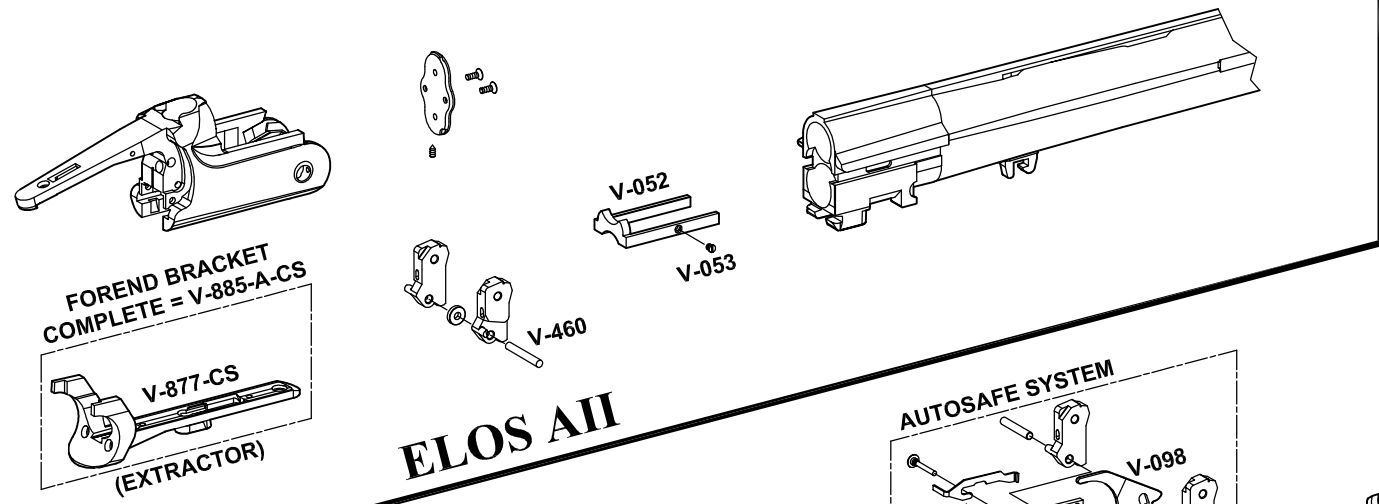

ELOS II

cal. 12/76mm - 12/3" GA.

Parti ricambio ELOS BII		ELOS BII spare parts		Pièces détachées ELOS BII	
CODICE	DESCRIZIONE	CODE	DESCRIPTION	CODE	DESCRIPTION
A-053	CALCIOLO IN GOMMA 12mm	A-053	RUBBER RECOIL PAD 12mm	A-053	SABOT ANTI-RECOIL CAOUTCHOUC 12mm
A-055	VITE FISSAGGIO CALCIOLO (n° 2)	A-055	RECOIL PAD SCREW (n° 2)	A-055	VIS POUR SABOT (n° 2)
P-004-DX	PERCUSSORE DESTRO	P-004-DX	RIGHT FIRING PIN	P-004-DX	PERCUTEUR DROIT
P-004-SX	PERCUSSORE SINISTRO	P-004-SX	LEFT FIRING PIN	P-004-SX	PERCUTEUR GAUCHE
P-006	TIRANTE CALCIO	P-006	STOCK BOLT	P-006	TIRANT DE CROSSE
P-009	SPINA ELASTICA	P-009	RING SPRING PIN	P-009	GOUPILLE FENDUE
P-018	MOLLA PERCUSSORE (n°2)	P-018	FIRING PIN SPRING (n°2)	P-018	RESSORT DE PERCUTEUR (n°2)
P-019-1	MOLLA SICURA	P-019-1	SAFETY SPRING	P-019-1	RESSORT SURETE
P-020	SPINA SICURA MONOGRILLO	P-020	SAFETY RETAINING PIN SINGLE TRIGGER	P-020	GOUPILLE SURETE MONODETENTE
P-022	SPINA FERMO TASSELLO	P-022	BOLT RETAINING RING PIN	P-022	GOUPILLE ARRET VERROU
P-024	MOLLA RICHIAMO CHIAVE DI APERTURA	P-024	TOP LEVER SPRING	P-024	RESSORT DE CLEF
P-028	MOLLA NOTTOLINO ARMAMENTO	P-028	COCKING CAM SPRING	P-028	RESSORT ARMEUR
P-029-C12	NOTTOLINO DI ARMAMENTO	P-029-C12	COCKING CAM	P-029-C12	ARMEUR
P-031	DENTE AGGANCIAMENTO TASSELLO	P-031	TOP LEVER RETAINING LEVER	P-031	ARRET DE VERROU
P-032	MOLLA DENTE AGGANCIAMENTO TASSELLO	P-032	TOP LEVER RETAINING LEVER SPRING	P-032	RESSORT ARRET DE VERROU
P-048	MOLLA RICHIAMO PIASTRINA AGGANCIAMENTO ASTA	P-048	FOREND CATCH SPRING	P-048	RESSORT DU POISSOIR
P-051	VITE PIASTRINA AGGANCIAMENTO ASTA (n° 2)	P-051	FOREND CATCH SCREW (n° 2)	P-051	VIS DE FIXATION DU POISSOIR (n° 2)
P-062	DISTANZIALE PER CANI	P-062	HAMMER SPACER	P-062	INTERCALAIRE ENTRE CHIENS
P-083	VITE FISSAGGIO ASTA (n° 2)	P-083	FOREND RETAINING SCREW (n° 2)	P-083	VIS DE FIXATION (n° 2)
P-084	DADO VITE FISSAGGIO ASTA (n° 2)	P-084	FOREND RETAINING NUT (n° 2)	P-084	DOUILLE DE FIXATION (n° 2)
P-088	SPINA ELASTICA FISSAGGIO DENTE ARMAMENTO	P-088	RING SPRING PIN	P-088	RESSORT DENT D'ARMEMENT
P-096-PNS	GRILLETTO	P-096-PNS	TRIGGER	P-096-PNS	DETENTE
P-097	MOLLA BILANCIERE	P-097	INERTIA BLOCK SUPPORT SPRING	P-097	RESSORT DE MASSELOTE
P-098	SPINA POSTERIORE FISSAGGIO GUARDAMANO	P-098	TRIGGER GUARD REAR RETAINING PIN	P-098	GOUPILLE DE FIXATION DU PONTET
P-099	PERNO GRILLETTO	P-099	TRIGGER RETAINING PIN	P-099	AXE DE DETENTE
P-102	RONDELLA ELASTICA DEL CALCIO	P-102	ELASTIC WASHER	P-102	RONDELLE ELASTIQUE
P-116-A-BR	SICURA MONOGRILLO SELETTIVA COMPLETA	P-116-A-BR	SELECTOR SAFETY COMPLETE	P-116-A-BR	POUSSOIR SURETE/SELECTEUR COMPLET
P-119-A	GUIDAMOLLA DEI CANI COMPLETI (n° 2)	P-119-A	MAIN SPRINGS GUIDE COMPLETE (n° 2)	P-119-A	GUIDE RESSORT DE CHIEN COMPLET (n° 2)
P-142	MIRINO FIBRA OTTICA	P-142	OPTIC FIBER SIGHT	P-142	GUIDON FIBRE OPTIQUE
P-156	DENTE DI ARMAMENTO	P-156	COCKING CAM TRIP	P-156	POUSSOIR D'ARMEMENT
P-160	TASSELLO DI CHIUSURA	P-160	LOCKING BOLT	P-160	VERROU
P-165	GUIDAMOLLA EJECTOR (n° 2)	P-165	EJECTOR SPRING PLUNGER (n° 2)	P-165	GUIDE RESSORT EJECTEUR (n° 2)
P-166	MOLLA EJECTOR (n° 2)	P-166	EJECTOR SPRING (n° 2)	P-166	RESSORT D'EJECTEUR (n° 2)
T-328-TN	PERNO PIASTRINA SGANCIO ESTRATTORE (n° 2)	T-328-TN	RETAINING EJECTOR PLATE PIN (n° 2)	T-328-TN	AXE DE CAME COMMANDE EJECTEURS (n°2)
T-403	SCUDETTO ASTA	T-403	FOREND ESCUTCHION	T-403	AUGET
V-003	VITE FISSAGGIO TRAVERSINO	V-003	ASSEMBLING BLOCK SCREW	V-003	VIS ETRETOISE
V-006	SPINA FERMO PERCUSSORI	V-006	FIRING PIN RETAINING ROD	V-006	GOUPILLE ARRET PERCUTEUR
V-016	ASTA ARMAMENTO	V-016	COCKING ROD	V-016	TIGE D'ARMEMENT
V-064	SPINA MASSA INERZIALE	V-064	INERTIA BLOCK PIN	V-064	GOUPILLE SURETE DOUBLE DETENTE
V-099	SFERA DEL BILANCIERE	V-099	INERTIA BLOCK BALL	V-099	BILLE DU BALANCIER
V-101-A	BILANCIERE MONOGRILLO COMPLETO	V-101-A	INERTIA BLOCK SUPPORT COMPLETE	V-101-A	BALANCIER MONODETENTE
V-104	VITE REGOLAZIONE GRILLETTO	V-104	TRIGGER REGULATION SCREW	V-104	VIS DE REGULATION DETENTE
V-132	MOLLA RITORNO GRILLETTO	V-132	TRIGGER SPRING	V-132	RESSORT DE RAPPEL DETENTE
V-133	CHIAVE PERNO REGISTRO TASSELLO CROCE	V-133	FOREND BRACKET INSERT WRENCH	V-133	CLE POUR REGLAGE VIS EXENTRIQUE DU CROCHET
V-134	PERNO STANGHETTE	V-134	SEARS PIN	V-134	AXE DE GACHETTES
V-134	SPINA ANTERIORE FISSAGGIO GUARDAMANO	V-134	TRIGGER GUARD FRONT RETAINING PIN	V-134	GOUPILLE DE FIXATION ANTERIEURE DU PONTET
V-206	PERNO FERMO ESTRATTORE (n° 2)	V-206	EJECTOR RETAINING PIN (n° 2)	V-206	PASTILLE D'ARRET DES COULISEAUX (n° 2)
V-210	PERNO LEVA SGANCIO DISPOSITIVO NON SPARO A FUCILE APERTO	V-210	OPEN GUN AUTOSAFE LEVER PIN	V-210	AXE DU LEVIER NON FEU ARME OUVERTE
V-212	LEVA SGANCIO DISPOSITIVO NON SPARO A FUCILE APERTO	V-212	OPEN GUN AUTOSAFE LEVER	V-212	LEVIER NON FEU ARME OUVERTE
V-213	SPINA DEI CANI	V-213	HAMMER RETAINING PIN	V-213	AXE DES CHIENS
V-214	PERNO GUIDA ASTINA COMANDO EJECTOR	V-214	EJECTOR COCKING ROD PIN	V-214	AXE DE COMMANDE DES TIGES EJECTEURS
V-216	PIASTRINA AGGANCIAMENTO ASTA	V-216	FOREND CATCH PLATE	V-216	TIRETTE DU GARDE-MAIN
V-219	TASSELLO APPOGGIO TENONE	V-219	FOREND BRACKET INSERT	V-219	INSERT DE TIRAGE SUR TENON
V-220	PERNO REGISTRO TASSELLO APPOGGIO TENONE	V-220	FOREND BRACKET INSERT ADJUSTMENT SCREW	V-220	VIS DE REGLAGE DU TIRAGE SUR TENON
V-224	PIASTRINA RIENTRO ASTINA EJECTOR (n° 2)	V-224	INSERT FOR EJECT. COCKING ROD RECALL (n° 2)	V-224	INSERT POUR RAPPEL TIGE D'EJECTEUR (n°2)
V-225	PIASTRINA SGANCIO ESTRATTORE (n° 2)	V-225	RETAINING EJECTOR PLATE (n° 2)	V-225	CAME DE COMMANDE EJECTEURS (n° 2)
V-226	PIOLO COMANDO PIASTRINA SGANCIO ESTRATTORE (n° 2)	V-226	RETAINING EJECTOR PLATE PLUNGER (n° 2)	V-226	GUIDE RESSORT CAME COMMANDE EJECTEURS (n°2)
V-227	MOLLA PIASTRINA SGANCIO ESTRATTORE (n° 2)	V-227	RETAINING EJECTOR PLATE SPRING (n° 2)	V-227	RESSORT DE CAME DE COMMANDE EJECTEURS (n°2)
V-230	ESTRATTORE DESTRO	V-230	RIGHT EJECTOR	V-230	EJECTEUR DROIT
V-231	ESTRATTORE SINISTRO	V-231	LEFT EJECTOR	V-231	EJECTEUR GAUCHE
V-233	VITE FISSAGGIO SCUDETTO ASTA	V-233	FOREND ESCUTCHION RETAINING SCREW	V-233	VIS DE FIXATION AUGET
V-235-A	ASTINA COMANDO EJECTOR DESTRO	V-235-A	RIGHT EJECTOR COCKING ROD	V-235-A	TIGE D'EJECTEUR DROIT
V-236-A	ASTINA COMANDO EJECTOR SINISTRO	V-236-A	LEFT EJECTOR COCKING ROD	V-236-A	TIGE D'EJECTEUR GAUCHE
V-247	GUIDAMOLLA CHIAVE DI APERTURA	V-247	TOP LEVER SPRING PLUNGER	V-247	GUIDE RESSORT DU CLEF
V-249	SPINA FERMO CHIAVE DI APERTURA	V-249	TOP LEVER RETAINING PIN	V-249	GOUPILLE DE CLEF
V-255	PERNO NOTTOLINO DI ARMAMENTO	V-255	COCKING CAM RETAINING PIN	V-255	GOUPILLE ARRET ARMEUR
V-256	PERNO ECCENTRICO PER REGOLAZIONE GRILLETTO	V-256	TRIGGER REGULATION PIN	V-256	AXE EXENTRIQUE DE DETENTE
V-257	CHIAVE VITE FISSAGGIO TASSELLO	V-257	FOREND BRACKET INSERT RETAINING SCREW WRENCH	V-257	CLE POUR VIS DE FIXATION DE L'INSERT D'APPUI TENON
V-262	RONDELLA	V-262	WASHER	V-262	RONDELLE
V-340	STANGHETTA DESTRA	V-340	RIGHT SEAR	V-340	GACHETTE DROITE
V-341	STANGHETTA SINISTRA	V-341	LEFT SEAR	V-341	GACHETTE GAUCHE
V-344	MOLLA STANGHETTA (n° 2)	V-344	SEAR SPRING (n° 2)	V-344	RESSORT DE GACHETTE (n° 2)
V-429	VITE FISSAGGIO PIASTRINA CULATTA (n° 2) - solo MODELLO AL	V-429	BREECH FACE INSERT SCREW (n° 2) - on AL MODEL ONLY	V-429	VIS POUR INSERT SUR FACE TONNERRE (n°2) - seulement AL modeles
V-506-BR	GUARDAMANO	V-506-BR	TRIGGER GUARD	V-506-BR	PONTET
V-777	CANE DESTRO	V-777	RIGHT HAMMER	V-777	CHIEN DROIT
V-778	CANE SINISTRO	V-778	LEFT HAMMER	V-778	CHIEN GAUCHE
V-860-BR	CHIAVE DI APERTURA	V-860-BR	TOP LEVER	V-860-BR	CLEF D'OUVERTURE
V-873-A-CS	CROCE	V-873-A-CS	FOREND BRACKET	V-873-A-CS	CROCHET
V-884-A-CS	CROCE COMPLETA	V-884-A-CS	FOREND BRACKET COMPLETE	V-884-A-CS	CROCHET COMPLET
V-887-A-OL	CALCIO CACCIA OLIO COMPLETO	V-887-A-OL	FIELD STOCK OILED COMPLETE	V-887-A-OL	CROSSE CHASSE HUILEE COMPLETE
V-890-OL	ASTA OLIO	V-890-OL	FOREND OILED	V-890-OL	GARDE-MAIN HUILEE
V-900	PERNO CERNIERA (n° 2)	V-900	HINGE PIN (n° 2)	V-900	TOURILLON (n° 2)
V-901	MASSA INERZIALE	V-901	INERTIA BLOCK	V-901	MASSELOTE D'INERTIE
V-917	GRANO FISSAGGIO PIASTRINA CULATTA	V-917	RECEIVER PLATE SCREW - on AL MODEL ONLY	V-917	VIS POUR INSERT SUR FACE TONNERRE - seulement AL modeles
Y-074	DADO FISSAGGIO TASSELLO APPOGGIO TENONE	Y-074	FOREND BRACKET INSERT RETAINING NUT	Y-074	ECROU FIXATION DE L'INSERT D'APPUI SUR TENON
Y-075	VITE FISSAGGIO TASSELLO APPOGGIO TENONE	Y-075	FOREND BRACKET INSERT RETAINING SCREW	Y-075	VIS FIXATION DE L'INSERT D'APPUI SUR TENON
Y-076	ROSETTA DI SICUREZZA	Y-076	WASHER	Y-076	RONDELLE ELASTIQUE
ELOS AII		ELOS AII		ELOS AII	
V-052	ESTRATTORE	V-052	EXTRACTOR	V-052	EXTRACTEUR
V-053	PERNO ESTRATTORE	V-053	EXTRACTOR PIN	V-053	VIS DE EXTRACTEUR
V-460	SPINA DEI GANI (solo modelli EXTRACTOR)	V-460	HAMMER RETAINING PIN (only EXTRACTOR models)	V-460	AXE DES CHIENS (seulement EXTRACTEUR modeles)
V-877-CS	CROCE	V-877-CS	FOREND BRACKET	V-877-CS	CROCHET
V-885-A-CS	CROCE COMPLETA	V-885-A-CS	FOREND BRACKET COMPLETE	V-885-A-CS	CROCHET COMPLET
ELOS DII		ELOS DII		ELOS DII	
V-873-ON	CROCE	V-873-ON	FOREND BRACKET	V-873-ON	CROCHET
V-884-A-ON	CROCE COMPLETA	V-884-A-ON	FOREND BRACKET COMPLETE	V-884-A-ON	CROCHET COMPLET
V-889-A-OL	CALCIO CACCIA OLIO COMPLETO	V-889-A-OL	HUNTING STOCK OILED COMPLETE	V-889-A-OL	CROSSE HUILEE CHASSE COMPLET
V-891-OL	ASTA OLIO	V-891-OL	FOREND OILED	V-891-OL	GARDE-MAIN HUILEE
V-893-A-OL	CALCIO CACCIA MANCINO COMPLETO	V-893-A-OL	LEFT HANDED HUNTING STOCK OILED COMPLETE	V-893-A-OL	CROSSE HUILEE CHASSE COMPLET (GAUCHE)
ELOS N2 FIELD & AL		ELOS N2 FIELD & AL		ELOS N2 FIELD & AL	
A-053	CALCIOLO IN GOMMA 12mm	A-053	RUBBER RECOIL PAD 12mm	A-053	SABOT ANTI-RECOIL CAOUTCHOUC 12mm
V-860-IN01-BR	CHIAVE DI APERTURA	V-860-IN01-BR	TOP LEVER	V-860-IN01-BR	CLEF D'OUVERTURE
V-873-IN01-ON	CROCE	V-873-IN01-ON	FOREND BRACKET	V-873-IN01-ON	CROCHET
V-900-IN01-BR	PERNO CERNIERA (n° 2)	V-900-IN01-BR	HINGE PIN (n° 2)	V-900-IN01-BR	TOURILLON (n° 2)
V-907-A-OL	CALCIO CACCIA OLIO COMPLETO	V-907-A-OL	FIELD STOCK OILED COMPLETE	V-907-A-OL	CROSSE CHASSE HUILEE COMPLETE
V-908-OL	ASTA OLIO	V-908-OL	FOREND OILED	V-908-OL	GARDE-MAIN HUILEE
V-913-A-ON	CROCE COMPLETA	V-913-A-ON	FOREND BRACKET COMPLETE	V-913-A-ON	CROCHET COMPLET
V-929-A-OL	CALCIO CACCIA SINISTRO OLIO COMPLETO	V-929-A-OL	FIELD STOCK LEFT-HAND OILED COMPLETE	V-929-A-OL	CROSSE HUILEE CHASSE COMPLET - POUR GAUCHERS
ELOS N2 SPORTING		ELOS N2 SPORTING		ELOS N2 SPORTING	
A-078	CALCIOLO IN GOMMA HRA 22mm	A-078	HRA RUBBER RECOIL PAD 22mm	A-078	SABOT ANTI-RECOIL CAOUTCHOUC HRA 22mm
P-009	SPINA ELASTICA	P-009	RING SPRING PIN	P-009	GOUPILLE FENDUE
V-560-IN02-BR	CHIAVE DI APERTURA	V-560-IN02-BR	TOP LEVER	V-560-IN02-BR	CLEF D'OUVERTURE
V-622	MIRINO INTERMEDIO	V-622	MID BEAD	V-622	GUIDON INTERMEDIAIRE
V-623	MIRINO ANTERIORE	V-623	FRONT SIGHT	V-623	GUIDON TERMINAL
V-780-A-PNS	GRILLETTO GRIGIO REGOLABILE COMPLETO	V-780-A-PNS	ADJUSTABLE GREY TRIGGER COMPLETE	V-780-A-PNS	DETENTE REGABLE COMPLET GRIS
V-784	CHIAVE REGOLAZIONE GRILLETTO	V-784	ADJUSTING TRIGGER WRENCH	V-784	CLEF REGULATION DETENTE
V-900-IN01-BR	PERNO CERNIERA (n° 2)	V-900-IN01-BR	HINGE PIN (n° 2)	V-900-IN01-BR	TOURILLON (n° 2)
V-905-A-OL	CALCIO REGOLABILE DESTRO COMPLETO OLIO	V-905-A-OL	ADJUSTABLE RIGHT-HAND STOCK OILED COMPLETE	V-905-A-OL	CROSSE A BUSC REGLABLE COMPLETE HUILEE (DROITE)
V-908-OL	ASTA OLIO	V-908-OL	FOREND OILED	V-908-OL	GARDE-MAIN HUILEE
V-914	PIASTRINA LOGO MICROMETRIC	V-914	MICROMETRIC LOGO SIDE PLATE	V-914	PLAQUE LOGO MICROMETRIC
V-915	VITE FISSAGGIO PIASTRINA LOGO MICROMETRIC (n° 2)	V-915	MICROMETRIC LOGO SIDE PLATE SCREW (n° 2)	V-915	VIS POUR LOGO MICROMETRIC
V-918	PIASTRINA LOGO MICROMETRIC SINISTRA	V-918	MICROMETRIC LOGO SIDE PLATE LEFT-HAND	V-918	PLAQUE LOGO MICROMETRIC (GAUCHE)
V-920-A-OL	CALCIO REGOLABILE SINISTRO COMPLETO OLIO	V-920-A-OL	ADJUSTABLE LEFT-HAND STOCK OILED COMPLETE	V-920-A-OL	CROSSE A BUSC REGLABLE COMPLETE HUILEE (GAUCHE)
ELOS N2 TRAP		ELOS N2 TRAP		ELOS N2 TRAP	
A-079	CALCIOLO TRAP IN GOMMA HRA 22mm	A-079	HRA RUBBER RECOIL TRAP PAD 22mm	A-079	SABOT ANTI-RECOIL CAOUTCHOUC TRAP HRA 22mm
P-087-BR	SICURA MONOGRILLO NON SELETTIVA	P-087-BR	NO SELECTOR SAFETY	P-087-BR	POUSSOIR SURETE/NO SELECTEUR
V-922-A-OL	CALCIO REGOLABILE TRAP OLIO COMPLETO	V-922-A-OL	ADJUSTABLE TRAP STOCK COMPLETE	V-922-A-OL	CROSSE TRAP A BUSC REGLABLE COMPLETE HUILEE
V-923-OL	ASTA TRAP OLIO	V-923-OL	FOREND TRAP OILED	V-923-OL	GARDE-MAIN TRAP HUILEE
BIGRILLO		DOUBLE TRIGGER SYSTEM		DOUBLE DETENTE	
H-052	PERNO DISTANZIALE GRILLETTI	H-052	DOUBLE TRIGGER SPACER PIN	H-052	GOUPILLE POUR INTERCALAIRE DE DETENTE
P-020	SPINA SICURA MONOGRILLO (n° 2)	P-020	SAFETY RETAINING PIN SINGLE TRIGGER (n° 2)	P-020	GOUPILLE SURETE MONODETENTE (n° 2)
V-060	LEVA GRILLETTO POSTERIORE	V-060	TOP BARREL SEAR LIFTER	V-060	LEVIER DE PREMIERE DETENTE
V-061	LEVA GRILLETTO ANTERIORE	V-061	BOTTOM BARREL SEAR LIFTER	V-061	LEVIER DE DEUXIEME DETENTE
V-065-PNS	GRILLETTO DESTRO	V-065-PNS	FRONT TRIGGER	V-065-PNS	PREMIERE DETENTE
V-066-PNS	GRILLETTO SINISTRO	V-066-PNS	BACK TRIGGER	V-066-PNS	DEUXIEME DETENTE
V-134	PERNO GRILLETTI	V-134	TRIGGERS PIN	V-134	AXE DE DETENTE
V-433	DISTANZIALE GRILLETTI	V-433	DOUBLE TRIGGER SPACER	V-433	INTERCALAIRE DE DETENTE
V-434	MOLLA GRILLETTI	V-434	DOUBLE TRIGGER SPRING	V-434	RESSORT DE DOUBLE DETENTE
V-448	PERNO REGOLAZIONE GRILLETTI BIGRILLO	V-448	DOUBLE TRIGGER REGULATION PIN	V-448	AXE EXENTRIQUE DE DETENTE
V-463	CANE DESTRO	V-463	DOUBLE TRIGGER RIGHT HAMMER	V-463	CHIEN DROIT
V-464	CANE SINISTRO	V-464	DOUBLE TRIGGER LEFT HAMMER	V-464	CHIEN GAUCHE
V-465	STANGHETTA BIGRILLO DESTRA	V-465	DOUBLE TRIGGER RIGHT SEAR	V-465	GACHETTE DROITE
V-466	STANGHETTA BIGRILLO SINISTRA	V-466	DOUBLE TRIGGER LEFT SEAR	V-466	GACHETTE GAUCHE
OPZIONI		OPTIONAL		OPTIONS	
A-075	CALCIOLO IN GOMMA HRA 27mm	A-075	HRA RUBBER RECOIL PAD 27mm	A-075	SABOT ANTI-RECOIL CAOUTCHOUC HRA 27mm
P-043-A	PORTABRETELLA CALCIO	P-043-A	STOCK SWIVEL	P-043-A	GRENADIERE CROSSE
P-129	VITE FISSAGGIO PORTABRETELLA CANNA AVVITATO (n° 4)	P-129	SCREWED BARREL SWIVEL SCREW (n° 4)	P-129	VIS FIXATION GRENADIERE DE CANON (n° 4)
P-130-A	PORTABRETELLA CANNA AVVITATO	P-130-A	SCREWED BARREL SWIVEL	P-130-A	GRENADIERES VISSEES
P-159-A	ASSIEME BILANCIATORE (solo TRAP e SPORTING)	P-159-A	BALANCER COMPLETE (only TRAP and SPORTING)	P-159-A	REDUCTEUR COMPLET (seulement TRAP et SPORTING)
V-025	MIRINO OTTONE	V-025	BRASS BEAD	V-025	GUIDON
V-098	SICURA AUTOMATICA	V-098	AUTOSAFE	V-098	TIGE SURETE AUTOMATIQUE