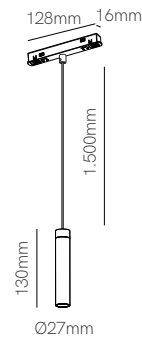

Alp 48V

Alp 48V suspension

\*Need power supply (page 410).

Technical Information

|                   |                 |                 |
|-------------------|-----------------|-----------------|
| Power             | 4,5W            | 4,5W            |
| Installation      | Magnet Track    | Magnet Track    |
| Color Temperature | 2.700K / 3.000K | 2.700K / 3.000K |
| Lumens            | 260 lm / 270 lm | 260 lm / 270 lm |
| Material          | Aluminium       | Aluminium       |
| Finishes          | White / Black   | White / Black   |

|      |               |               |
|------|---------------|---------------|
| Code | ○ 2.700K 4787 | ○ 2.700K 4791 |
|      | ○ 3.000K 4788 | ○ 3.000K 4792 |
|      | ● 2.700K 4789 | ● 2.700K 4793 |
|      | ● 3.000K 4790 | ● 3.000K 4794 |
|      | 🌈 Custom RAL  | 🌈 Custom RAL  |