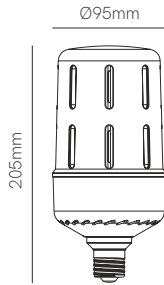

Aria 30W E27/E40

Aria 50W E27/E40

Technical Information

Power	30W	50W
Color Temperature	2.700K / 5.000K	2.700K / 5.000K
Lumens	3.100 lm / 3.550 lm	5.400 lm / 6.200 lm
Code	2.700K E27 3854 2.700K E40 3856 5.000K E27 3855 5.000K E40 3857	2.700K E27 3858 2.700K E40 3860 5.000K E27 3859 5.000K E40 3861