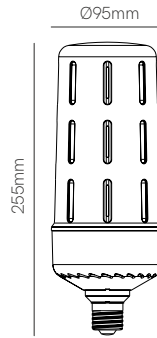

Aria 30W E27/E40

Aria 50W E27/E40

Technical Information

Power	30W	50W
Color Temperature	2.700K / 5.000K	2.700K / 5.000K
Lumens	3.100 lm / 3.550 lm	5.400 lm / 6.200 lm
Code	2.700K E27 3854 2.700K E40 3856 5.000K E27 3855 5.000K E40 3857	2.700K E27 3858 2.700K E40 3860 5.000K E27 3859 5.000K E40 3861