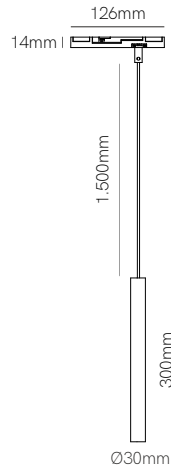

Atmos slim 48V mini

*Need power supply (page 392).

TRACK LIGHTS

Technical Information

Power	6W
Installation	Magnet track mini
Color Temperature	2.700K / 3.000K
Lumens	380 lm / 415 lm
Material	Aluminium
Finishes	White / Black

Code	○	2.700K	5636
	○	3.000K	5637
	●	2.700K	5638
	●	3.000K	5639

3 YEARS WARRANTY | 26.000 HOURS | IP 20 | 48V DC | UGR <19 | CRI ≥90 | III | 36° | +40°C / -20°C | 1/24