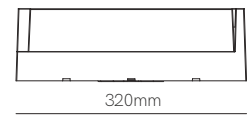

Blis r

Blis sq

Blis rect

Technical Information

Power	15W	15W	24W
Installation	Surface	Surface	Surface
Color Temperature	Switch 2.700K / 3.200K / 4.000K	Switch 2.700K / 3.200K / 4.000K	Switch 2.700K / 3.200K / 4.000K
Lumens	1.470 lm	1.370 lm	2.360 lm
Material	Polycarbonate	Polycarbonate	Polycarbonate
Finishes	White / Black / Corten	White / Black / Corten	White / Black / Corten
Code	<ul style="list-style-type: none"> <li>○ 4957</li> <li>● 4958</li> <li>● 4959</li> </ul>	<ul style="list-style-type: none"> <li>□ 4960</li> <li>■ 4961</li> <li>■ 4962</li> </ul>	<ul style="list-style-type: none"> <li>□ 4982</li> <li>■ 4983</li> <li>■ 4984</li> </ul>