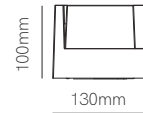

Blis r

Blis sq

Blis rect

Technical Information

Power	15W	15W	24W
Installation	Surface	Surface	Surface
Color Temperature	Switch 2.700K / 3.200K / 4.000K	Switch 2.700K / 3.200K / 4.000K	Switch 2.700K / 3.200K / 4.000K
Lumens	1.470 lm	1.370 lm	2.360 lm
Material	Polycarbonate	Polycarbonate	Polycarbonate
Finishes	White / Black / Corten	White / Black / Corten	White / Black / Corten
Code	<ul style="list-style-type: none"> <li>○ 4957</li> <li>● 4958</li> <li>● 4959</li> </ul>	<ul style="list-style-type: none"> <li>□ 4960</li> <li>■ 4961</li> <li>■ 4962</li> </ul>	<ul style="list-style-type: none"> <li>□ 4982</li> <li>■ 4983</li> <li>■ 4984</li> </ul>