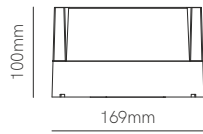

Blis r

Blis sq

Blis rect

Technical Information

Power	15W	15W	24W
Installation	Surface	Surface	Surface
Color Temperature	Switch 2.700K / 3.200K / 4.000K	Switch 2.700K / 3.200K / 4.000K	Switch 2.700K / 3.200K / 4.000K
Lumens	1.470 lm	1.370 lm	2.360 lm
Material	Polycarbonate	Polycarbonate	Polycarbonate
Finishes	White / Black / Corten	White / Black / Corten	White / Black / Corten
Code	<ul style="list-style-type: none"> <li>○ 4957</li> <li>● 4958</li> <li>● 4959</li> </ul>	<ul style="list-style-type: none"> <li>□ 4960</li> <li>■ 4961</li> <li>■ 4962</li> </ul>	<ul style="list-style-type: none"> <li>□ 4982</li> <li>■ 4983</li> <li>■ 4984</li> </ul>