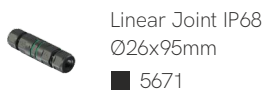

Accessories