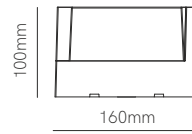

Blis r

Blis sq

Blis rect

Technical Information

Power	15W	15W	24W
Installation	Surface	Surface	Surface
Color Temperature	Switch 2.700K / 3.200K / 4.000K	Switch 2.700K / 3.200K / 4.000K	Switch 2.700K / 3.200K / 4.000K
Lumens	1.470 lm	1.370 lm	2.360 lm
Material	Polycarbonate	Polycarbonate	Polycarbonate
Finishes	White / Black / Corten	White / Black / Corten	White / Black / Corten
Code	<ul style="list-style-type: none"> <li>○ 4957</li> <li>● 4958</li> <li>● 4959</li> </ul>	<ul style="list-style-type: none"> <li>□ 4960</li> <li>■ 4961</li> <li>■ 4962</li> </ul>	<ul style="list-style-type: none"> <li>□ 4982</li> <li>■ 4983</li> <li>■ 4984</li> </ul>