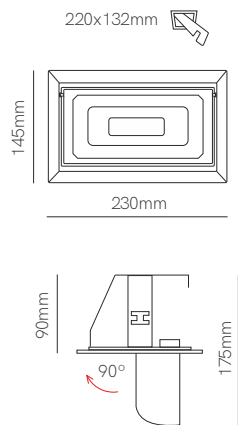

Bonn recessed

Technical Information

Power	40W
Driver	42vdc / 850mA
Installation	Recessed
Color Temperature	3.000K / 4.100K
Lumens	4.750 lm / 4.800 lm
Material	Aluminium
Finishes	White / Gray

Code	<input type="checkbox"/> 3.000K 4097
	<input type="checkbox"/> 4.100K 4096
	<input type="checkbox"/> 3.000K 4099
	<input type="checkbox"/> 4.100K 4098
	Custom RAL