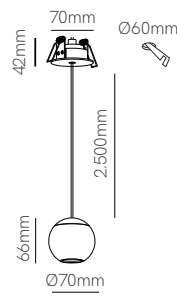

Bora suspension surface

Bora suspension recessed

Technical Information

Power	8,5W	8,5W
Installation	Surface	Recessed
Color Temperature	2.700K / 3.000K	2.700K / 3.000K
Lumens	530 lm / 540 lm	530 lm / 540 lm
Material	Aluminium	Aluminium
Finishes	White / Black / Chrome / Rose gold	White / Black / Chrome / Rose gold
Code	<ul style="list-style-type: none"> ○ 2.700K 4605 ○ 3.000K 4606 ● 2.700K 4607 ● 3.000K 4608 ○ 2.700K 4609 ○ 3.000K 4610 ● 2.700K 4611 ● 3.000K 4612 	<ul style="list-style-type: none"> ○ 2.700K 4613 ○ 3.000K 4614 ● 2.700K 4615 ● 3.000K 4616 ○ 2.700K 4617 ○ 3.000K 4618 ● 2.700K 4619 ● 3.000K 4620