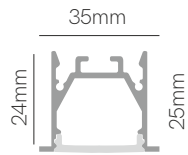

Box 10

Box 19

22mm x L

\*Useful area: 12x17,7mm.

\*Useful area: 12x17,7mm.

Box 10

Box 19

Compatible led strips.

### Technical Information

Max. power	25W/m	25W/m
Installation	Recessed	Surface / Pendant
Material	Aluminium 6063 / 6060	Aluminium 6063 / 6060
Finishes	White / Black / Aluminium	White / Black / Aluminium
Code	<input type="checkbox"/> 10121 <input checked="" type="checkbox"/> 10122 <input type="checkbox"/> 10119 <input checked="" type="checkbox"/> Custom RAL	<input type="checkbox"/> 19121 <input checked="" type="checkbox"/> 19122 <input type="checkbox"/> 19119 <input checked="" type="checkbox"/> Custom RAL