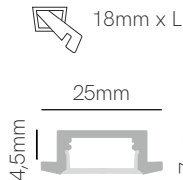

Box 15

*Useful area: 12x5mm.

Box 16

*Useful area: 12x5mm.

Compatible led strips.

Box 15

Box 16

Technical Information

Max. power	20W/m	20W/m
Installation	Recessed	Surface
Material	Aluminium 6063 / 6060	Aluminium 6063 / 6060
Finishes	White / Black / Aluminium	White / Black / Aluminium
Code	<input type="checkbox"/> 15121 <input checked="" type="checkbox"/> 15122 <input type="checkbox"/> 15119 <input checked="" type="checkbox"/> Custom RAL	<input type="checkbox"/> 16121 <input checked="" type="checkbox"/> 16122 <input type="checkbox"/> 16119 <input checked="" type="checkbox"/> Custom RAL