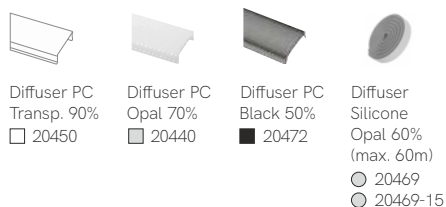

Common accessories