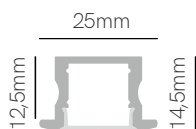

Box 17

Box 18

18mm x L

*Useful area: 12x10mm.

*Useful area: 12x10mm.

65°

65°

60°

Compatible led strips.

Technical Information

Max. power	20W/m	20W/m
Installation	Recessed	Surface
Material	Aluminium 6063 / 6060	Aluminium 6063 / 6060
Finishes	White / Black / Aluminium	White / Black / Aluminium
Code	<input type="checkbox"/> 17121 <input checked="" type="checkbox"/> 17122 <input type="checkbox"/> 17119 <input checked="" type="checkbox"/> Custom RAL	<input type="checkbox"/> 18121 <input checked="" type="checkbox"/> 18122 <input type="checkbox"/> 18119 <input checked="" type="checkbox"/> Custom RAL