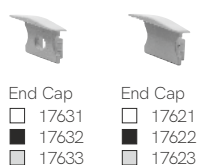

Box 17 accessories