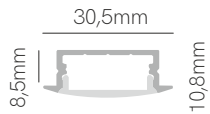

Box 53

Box 23

25mm x L

*Useful area: 20x6mm.

*Useful area: 20x6mm.

115°

115°

Compatible led strips.

Box 53

Box 23

Technical Information

Max. power	25W/m	25W/m
Installation	Recessed	Surface
Material	Aluminium 6063 / 6060	Aluminium 6063 / 6060
Finishes	White / Black / Aluminium	White / Black / Aluminium
Code	<input type="checkbox"/> 53121 <input checked="" type="checkbox"/> 53122 <input type="checkbox"/> 53119 <input checked="" type="checkbox"/> Custom RAL	<input type="checkbox"/> 23121 <input checked="" type="checkbox"/> 23122 <input type="checkbox"/> 23119 <input checked="" type="checkbox"/> Custom RAL