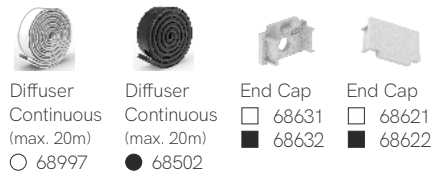

Box 68 accessories