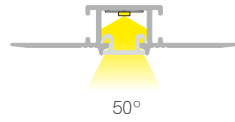

Box 68

*Useful area: 12x3mm.

Box 32

*Useful area: 12x3mm.

Compatible led strips.

Technical Information

Max. power	20W/m	20W/m
Installation	Trimless	Trimless
Material	Aluminium 6063 / 6060	Aluminium 6063 / 6060
Finishes	White / Black	White
Code	<input type="checkbox"/> 68121 <input checked="" type="checkbox"/> 68122	<input type="checkbox"/> 32121