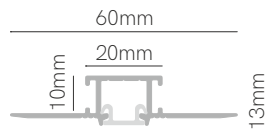

Box 68

*Useful area: 12x3mm.

Box 32

*Useful area: 12x3mm.

Compatible led strips.

Technical Information

Max. power	20W/m	20W/m
Installation	Trimless	Trimless
Material	Aluminium 6063 / 6060	Aluminium 6063 / 6060
Finishes	White / Black	White
Code	<input type="checkbox"/> 68121 <input checked="" type="checkbox"/> 68122	<input type="checkbox"/> 32121