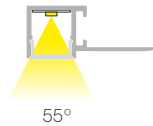

Box 68

*Useful area: 12x3mm.

Box 32

*Useful area: 12x3mm.

Compatible led strips.

Technical Information

Max. power	20W/m	20W/m
Installation	Trimless	Trimless
Material	Aluminium 6063 / 6060	Aluminium 6063 / 6060
Finishes	White / Black	White
Code	<input type="checkbox"/> 68121 <input checked="" type="checkbox"/> 68122	<input type="checkbox"/> 32121