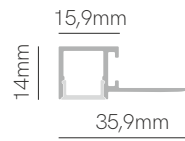

Box 68

*Useful area: 12x3mm.

Box 32

*Useful area: 12x3mm.

Compatible led strips.

Technical Information

Max. power	20W/m	20W/m
Installation	Trimless	Trimless
Material	Aluminium 6063 / 6060	Aluminium 6063 / 6060
Finishes	White / Black	White
Code	<input type="checkbox"/> 68121 <input checked="" type="checkbox"/> 68122	<input type="checkbox"/> 32121