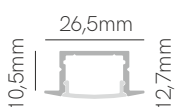

Box 74

Box 43

\*Useful area: 16x6mm.

\*Useful area: 14x5mm.

85°

90°

Box 74

Box 43

Compatible led strips.

Technical Information

Max. power	25W/m	25W/m
Installation	Recessed	Surface
Material	Aluminium 6063 / 6060	Aluminium 6063 / 6060
Finishes	White / Black / Aluminium	White / Black / Aluminium
Code	<input type="checkbox"/> 74121 <input checked="" type="checkbox"/> 74122 <input type="checkbox"/> 74119 <input checked="" type="checkbox"/> Custom RAL	<input type="checkbox"/> 43121 <input checked="" type="checkbox"/> 43122 <input type="checkbox"/> 43119 <input checked="" type="checkbox"/> Custom RAL