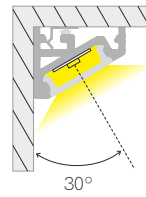

Box 60

*Useful area: 12x3mm.

Compatible led strips.

Technical Information

Max. power	20W/m
Installation	Surface / corner
Material	Aluminium 6063 / 6060
Finishes	White / Black / Aluminium
Code	<input type="checkbox"/> 60121 <input type="checkbox"/> 60122 <input type="checkbox"/> 60119 <input checked="" type="checkbox"/> Custom RAL

Consult delivery terms and conditions.

Accessories

Diffuser PC
Opal 70%
 60440

End Cap left
 60631
 60632
 60633

End Cap right
 60621
 60622
 60623

Clip
Metallic
 60330

3 YEARS WARRANTY | IP 20 | 30°-60° | 2m Max