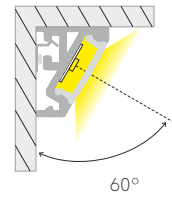

Box 60

*Useful area: 12x3mm.

Compatible led strips.

Technical Information

Max. power	20W/m
Installation	Surface / corner
Material	Aluminium 6063 / 6060
Finishes	White / Black / Aluminium
Code	<input type="checkbox"/> 60121 <input type="checkbox"/> 60122 <input type="checkbox"/> 60119 <input checked="" type="checkbox"/> Custom RAL

Consult delivery terms and conditions.

Accessories

Diffuser PC
Opal 70%
 60440

End Cap left
 60631
 60632
 60633

End Cap right
 60621
 60622
 60623

Clip
Metallic
 60330

3 YEARS WARRANTY | IP 20 | 30°-60° | 2m Max