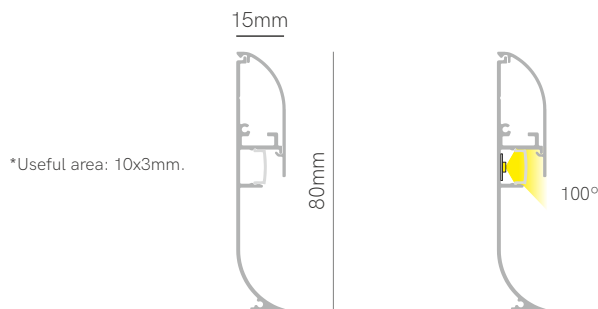

Box 65

Compatible led strips.

Technical Information

Max. power	12W/m
Installation	Surface / skirting
Material	Aluminium 6063 / 6060
Finishes	White / Black / Aluminium
Code	<input type="checkbox"/> 65121 <input checked="" type="checkbox"/> 65122 <input type="checkbox"/> 65119 <input checked="" type="checkbox"/> Custom RAL