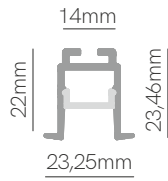

Box 95

Box 75

\*Useful area: 12x3mm.

\*Useful area: 12x3mm.

Compatible led strips.

Box 95

Box 75

Technical Information

|              |   |   |
|--------------|---|---|
| Max. power   | 22W/m   | 15W/m   |
| Installation | Recessed  | Surface / Pendant   |
| Material     | Aluminium 6063 / 6060   | Aluminium 6063 / 6060   |
| Finishes     | White / Black / Aluminium   | White / Black / Aluminium   |
| Code         | <input type="checkbox"/> 95121<br><input checked="" type="checkbox"/> 95122<br><input type="checkbox"/> 95119<br><input checked="" type="checkbox"/> Custom RAL | <input type="checkbox"/> 75121<br><input checked="" type="checkbox"/> 75122<br><input type="checkbox"/> 75119<br><input checked="" type="checkbox"/> Custom RAL |