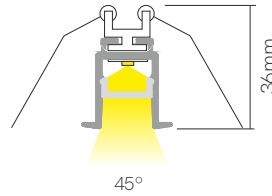

Box 95

Box 75

\*Useful area: 12x3mm.

\*Useful area: 12x3mm.

Compatible led strips.

Box 95

Box 75

Technical Information

|              |   |   |
|--------------|---|---|
| Max. power   | 22W/m   | 15W/m   |
| Installation | Recessed  | Surface / Pendant   |
| Material     | Aluminium 6063 / 6060   | Aluminium 6063 / 6060   |
| Finishes     | White / Black / Aluminium   | White / Black / Aluminium   |
| Code         | <input type="checkbox"/> 95121<br><input checked="" type="checkbox"/> 95122<br><input type="checkbox"/> 95119<br><input checked="" type="checkbox"/> Custom RAL | <input type="checkbox"/> 75121<br><input checked="" type="checkbox"/> 75122<br><input type="checkbox"/> 75119<br><input checked="" type="checkbox"/> Custom RAL |