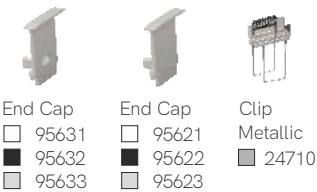

Box 95

Box 75

\*Useful area: 12x3mm.

\*Useful area: 12x3mm.

Compatible led strips.

Box 95

Box 75

Technical Information

|              |   |   |
|--------------|---|---|
| Max. power   | 22W/m   | 15W/m   |
| Installation | Recessed  | Surface / Pendant   |
| Material     | Aluminium 6063 / 6060   | Aluminium 6063 / 6060   |
| Finishes     | White / Black / Aluminium   | White / Black / Aluminium   |
| Code         | <input type="checkbox"/> 95121<br><input checked="" type="checkbox"/> 95122<br><input type="checkbox"/> 95119<br><input checked="" type="checkbox"/> Custom RAL | <input type="checkbox"/> 75121<br><input checked="" type="checkbox"/> 75122<br><input type="checkbox"/> 75119<br><input checked="" type="checkbox"/> Custom RAL |

ⓘ Consult delivery terms and conditions.

Common accessories

Opal  
Prismatic  
 75440

Box 95 accessories

End Cap  
 95631  
 95632  
 95633

End Cap  
 95621  
 95622  
 95623

Clip Metallic  
 24710

Box 75 accessories