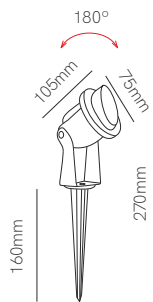

Caddie

Fade

Technical Information

Power	3W	5W
Installation	Floor	Floor
Color Temperature	2.200K / 3.000K	2.200K / 3.000K
Lumens	200 lm / 270 lm	350 lm / 450 lm
Material	Aluminium	Aluminium
Finishes	Black / Corten	Black / Corten
Code	<ul style="list-style-type: none"> <li>● 2.200K 5678</li> <li>● 3.000K 3581</li> <li>● 2.200K 5679</li> <li>● 3.000K 4923</li> </ul>	<ul style="list-style-type: none"> <li>● 2.200K 5680</li> <li>● 3.000K 3580</li> <li>● 2.200K 5681</li> <li>● 3.000K 4924</li> </ul>
	CRI ≥80	CRI ≥90

Accessories

\*Spike included.

3 YEARS WARRANTY | 
 35.000 HOURS | 
 → | 
 IP 65 | 
 100/277 VAC | 
 PF >0,6 | 
 | 
 CABLE 24CM | 
 45° | 
 50/60 Hz | 
 | 
 +40°C | 
 -20°C | 
 1/50