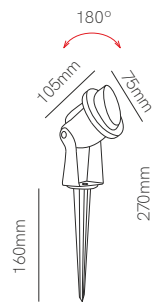

Caddie

Fade

Technical Information

Power	3W	5W
Installation	Floor	Floor
Color Temperature	2.200K / 3.000K	2.200K / 3.000K
Lumens	200 lm / 270 lm	350 lm / 450 lm
Material	Aluminium	Aluminium
Finishes	Black / Corten	Black / Corten
Code	<ul style="list-style-type: none"> <li>● 2.200K 5678</li> <li>● 3.000K 3581</li> <li>● 2.200K 5679</li> <li>● 3.000K 4923</li> </ul>	<ul style="list-style-type: none"> <li>● 2.200K 5680</li> <li>● 3.000K 3580</li> <li>● 2.200K 5681</li> <li>● 3.000K 4924</li> </ul>
	CRI ≥80	CRI ≥90

Accessories

\*Spike included.

3 YEARS WARRANTY | 
 35.000 HOURS | 
 → | 
 IP 65 | 
 100/277 VAC | 
 PF >0,6 | 
 | 
 CABLE 24CM | 
 45° | 
 50/60 Hz | 
 | 
 +40°C | 
 -20°C | 
 1/50