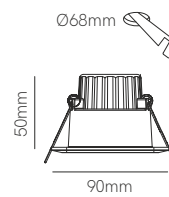

Compac r recessed

Compac sq recessed

Technical Information

Power	8W	8W
Driver	DOB	DOB
Installation	Recessed	Recessed
Color Temperature	2.700K / 3.000K / 4.000K	2.700K / 3.000K / 4.000K
Lumens	594 lm / 607 lm / 660 lm	594 lm / 607 lm / 660 lm
Material	Polybutylene and Polycarbonate	Polybutylene and Polycarbonate
Finishes	White	White
Code	<input type="radio"/> 2.700K 3951 <input type="radio"/> 3.000K 3952 <input type="radio"/> 4.000K 3953 <input checked="" type="radio"/> Custom RAL	<input type="checkbox"/> 2.700K 3948 <input type="checkbox"/> 3.000K 3949 <input type="checkbox"/> 4.000K 3950 <input checked="" type="checkbox"/> Custom RAL