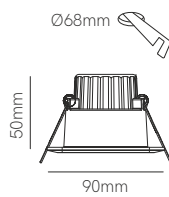

Compac r recessed

Compac sq recessed

Technical Information

Power	8W	8W
Driver	DOB	DOB
Installation	Recessed	Recessed
Color Temperature	2.700K / 3.000K / 4.000K	2.700K / 3.000K / 4.000K
Lumens	594 lm / 607 lm / 660 lm	594 lm / 607 lm / 660 lm
Material	Polybutylene and Polycarbonate	Polybutylene and Polycarbonate
Finishes	White	White
Code	<input type="radio"/> 2.700K 3951 <input type="radio"/> 3.000K 3952 <input type="radio"/> 4.000K 3953 <input checked="" type="radio"/> Custom RAL	<input type="checkbox"/> 2.700K 3948 <input type="checkbox"/> 3.000K 3949 <input type="checkbox"/> 4.000K 3950 <input checked="" type="checkbox"/> Custom RAL