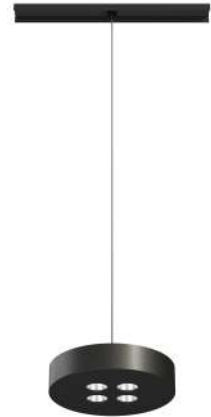

Cookie 48V

Cookie 48V

Cookie 48V suspension

*Need power supply (page 410).

 Casambi magnet track control (page 413).

Technical Information

Power	12W	12W	12W
Installation	Magnet Track	Magnet Track	Magnet Track
Color Temperature	2.700K / 3.000K	Dali 2.700K - 4.000K	Dali 2.700K - 4.000K
Lumens	940 lm / 950 lm	500 lm - 700 lm	500 lm - 700 lm
Material	Aluminium	Aluminium	Aluminium
Finishes	White / Black	White / Black	White / Black

Code	<input type="radio"/> 2.700K 4772	<input type="radio"/> 5181	<input type="radio"/> 5185
	<input type="radio"/> 3.000K 4773	<input checked="" type="radio"/> 5182	<input checked="" type="radio"/> 5186
	<input checked="" type="radio"/> 2.700K 4774	<input type="radio"/>  Custom RAL	<input type="radio"/>  Custom RAL
	<input type="radio"/>  Custom RAL		