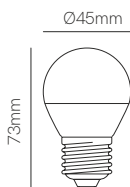

Esférica 5W E14/E27

Esférica 5,5W E14/E27 dimmable

Esférica 7W E14/E27

Technical Information

Power	5W	5,5W	7W
Color Temperature	2.700K/3.000K/4.000K/5.000K	2.700K / 3.000K / 4.000K	2.700K/3.000K/4.000K/5.000K
Lumens	440 lm/462 lm/484 lm/495 lm	396 lm / 418 lm / 440 lm	700 lm/750 lm/800 lm/820 lm