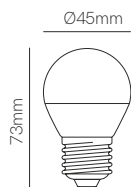

Esférica 5W E14/E27

Esférica 5,5W E14/E27 dimmable

Esférica 7W E14/E27

Technical Information

Power	5W	5,5W	7W
Color Temperature	2.700K/3.000K/4.000K/5.000K	2.700K / 3.000K / 4.000K	2.700K/3.000K/4.000K/5.000K
Lumens	440 lm/462 lm/484 lm/495 lm	396 lm / 418 lm / 440 lm	700 lm/750 lm/800 lm/820 lm