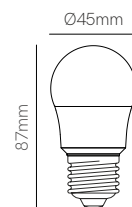

Esférica 5W E14/E27

Esférica 5,5W E14/E27 dimmable

Esférica 7W E14/E27

Technical Information

Power	5W	5,5W	7W
Color Temperature	2.700K/3.000K/4.000K/5.000K	2.700K / 3.000K / 4.000K	2.700K/3.000K/4.000K/5.000K
Lumens	440 lm/462 lm/484 lm/495 lm	396 lm / 418 lm / 440 lm	700 lm/750 lm/800 lm/820 lm