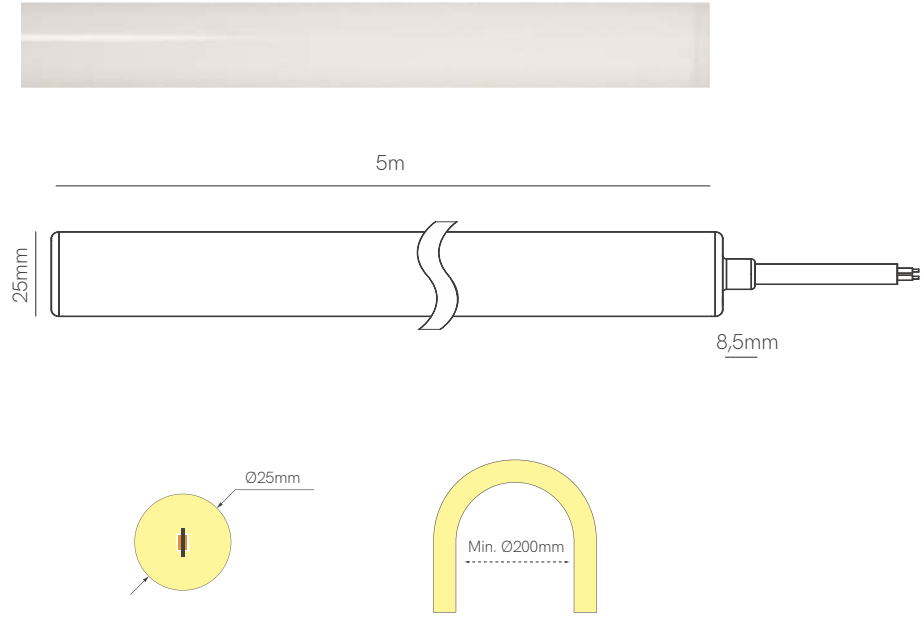

Fine 25

Technical Information

V / A / W 24V / 0,83A / 20W/m

Code	Code	Lumens/w	Lumens/m	CCT	IP
	25247	60 lm/w	1.200 lm/m	2400K	IP67
	25277	65 lm/w	1.300 lm/m	2700K	IP67
	25307	69 lm/w	1.380 lm/m	3000K	IP67
	25407	73 lm/w	1.460 lm/m	4000K	IP67
	25367	55 lm/w	1.100 lm/m	2700K-4200K	IP67
	25467	41 lm/w	820 lm/m	RGB	IP67

*Available in reels of 1,5 m, 3 m and 5 meters.

Accessories

Accessories pages 317-319.