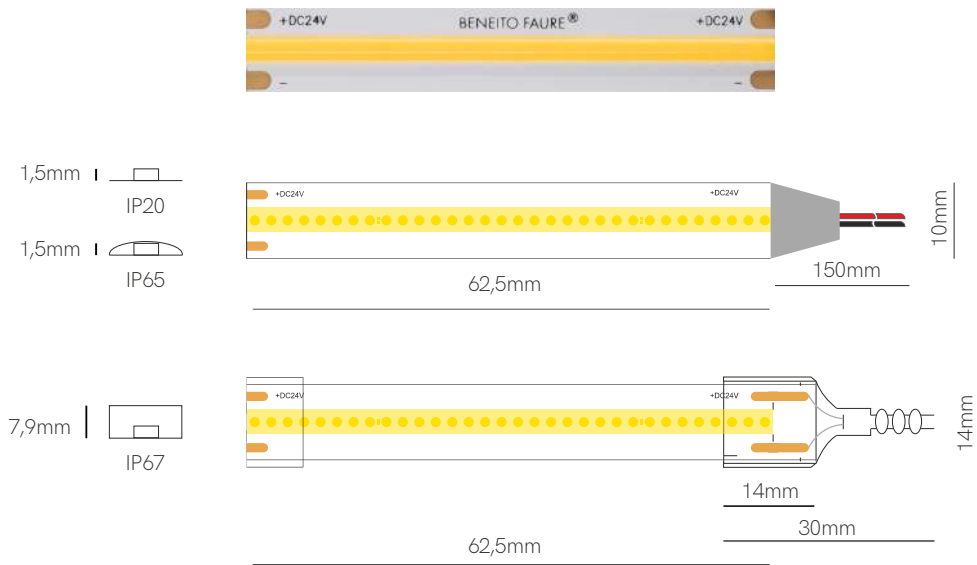

Fine 31

Compatible profiles.

Technical Information

V / A / W 24V / 0,5A / 12W/m

Code	Lumens/w	Lumens/m	CCT	IP
31220	85 lm/w	1.020 lm/m	2200K	IP20
31270	95 lm/w	1.140 lm/m	2700K	IP20
31300	98 lm/w	1.176 lm/m	3000K	IP20
31400	100 lm/w	1.200 lm/m	4000K	IP20
31225 <i>New</i>	85 lm/w	1.020 lm/m	2200K	IP65
31275 <i>New</i>	95 lm/w	1.140 lm/m	2700K	IP65
31305 <i>New</i>	98 lm/w	1.176 lm/m	3000K	IP65
31405 <i>New</i>	100 lm/w	1.200 lm/m	4000K	IP65
31227	80 lm/w	960 lm/m	2200K	IP67
31277	90 lm/w	1.080 lm/m	2700K	IP67
31307	93 lm/w	1.116 lm/m	3000K	IP67
31407	95 lm/w	1.140 lm/m	4000K	IP67

Accessories

*Available in reel of 5 meters.

Accessories pages 317-319.

5 YEARS WARRANTY

12 W/m

512 LED/m

24 VDC

62,5mm