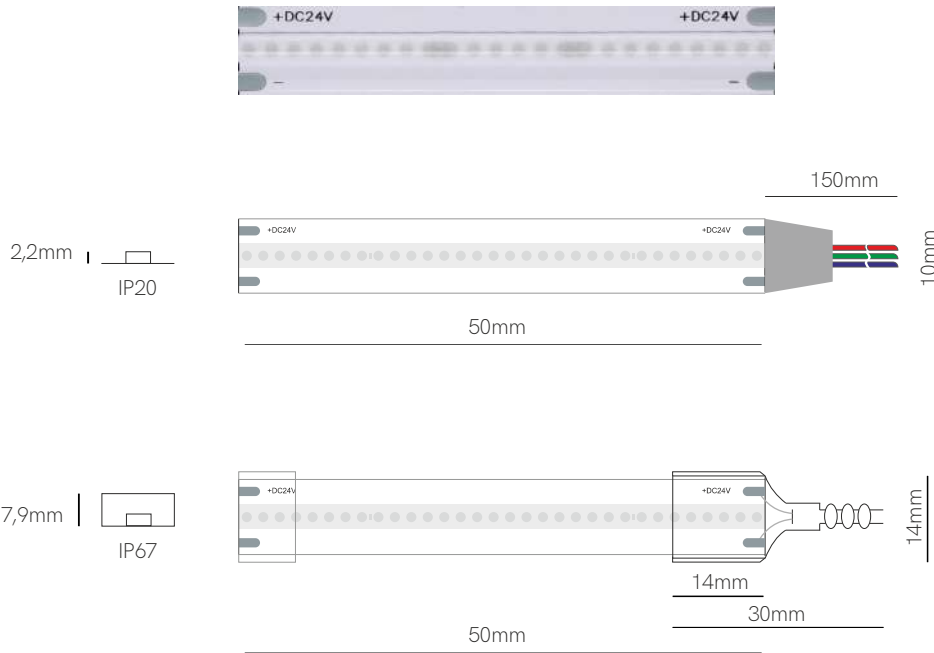

Fine 45

Compatible profiles.

Technical Information

V / A / W 24V / 0,41A / 10W/m

Code	Lumens/w	Lumens/m	CCT	IP
45220	15	150	RED	IP20
45310	91	910	GREEN	IP20
45520	13	130	BLUE	IP20
45227	15	150	RED	IP67
45317	91	910	GREEN	IP67
45527	13	130	BLUE	IP67

Accessories

*Available in reel of 10 meters.

Accessories pages 317-319.