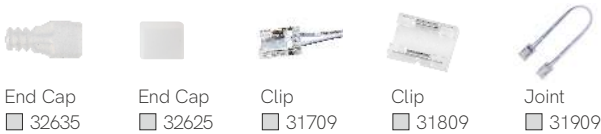

Fine 45

Compatible profiles.

Technical Information

V / A / W 24V / 0,41A / 10W/m

Code	Lumens/w	Lumens/m	CCT	IP
45220	15	150	RED	IP20
45310	91	910	GREEN	IP20
45520	13	130	BLUE	IP20
45227	15	150	RED	IP67
45317	91	910	GREEN	IP67
45527	13	130	BLUE	IP67

Accessories

*Available in reel of 10 meters.

Accessories pages 317-319.