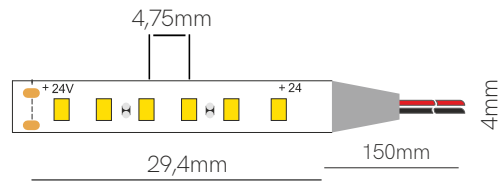

Fine 49

Compatible profiles.

Technical Information

V / A / W      24V / 0,4A / 10W/m

Code	Lumens/w	Lumens/m	CCT	IP
49270	71 lm/w	710 lm/m	2700K	IP20
49300	74 lm/w	740 lm/m	3000K	IP20
49400	77 lm/w	770 lm/m	4000K	IP20
49600	74 lm/w	740 lm/m	6000K	IP20

\*Available in reel of 5 meters.

Accessories pages 317-319.