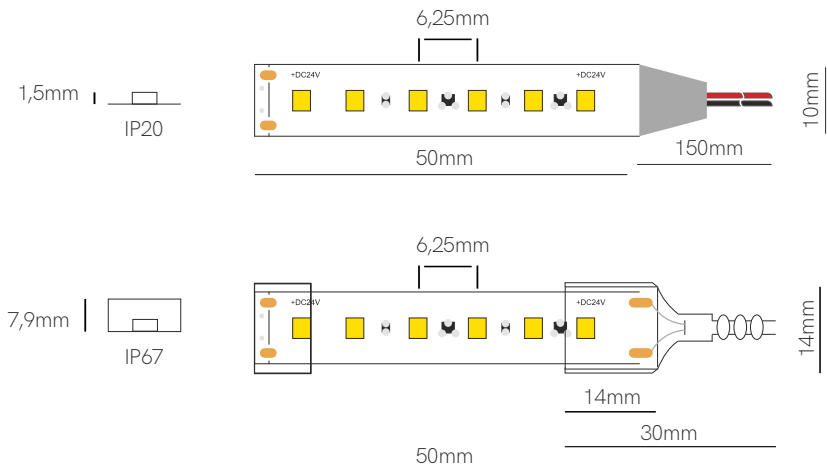

Fine 51

Compatible profiles.

Technical Information

V / A / W

24V / 0,4A / 9,6W/m

Code	Code	Lumens/w	Lumens/m	CCT	IP
	51270	100 lm/w	960 lm/m	2700K	IP20
	51300	100 lm/w	960 lm/m	3000K	IP20
	51400	100 lm/w	960 lm/m	4000K	IP20
	51600	100 lm/w	960 lm/m	6000K	IP20
	51277	100 lm/w	960 lm/m	2700K	IP67
	51307	100 lm/w	960 lm/m	3000K	IP67
	51407	100 lm/w	960 lm/m	4000K	IP67
	51607	100 lm/w	960 lm/m	6000K	IP67

Accessories

End Cap
32635

End Cap
32625

Joint
13,8x11,65x3,9mm
20220

Joint
13,55x11,67x4,7mm
20120

*Available in reel of 20 meters.

Accessories pages 317-319.

5 YEARS WARRANTY

9,6 W/m

120 LED/m

CRI ≥90

24 VDC

ULTRALONG

50mm

LM-80

2835