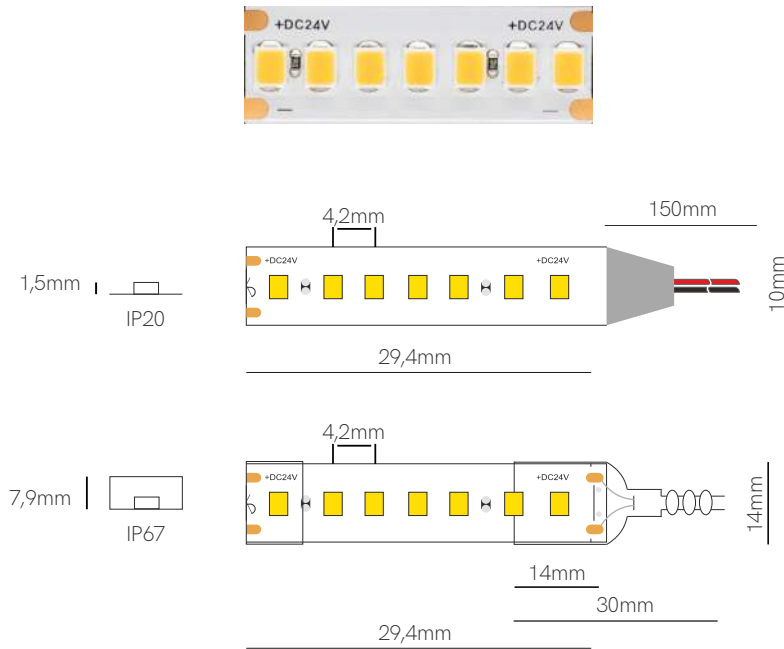

Fine 52

Technical Information

V / A / W 24V / 0,91A / 22W/m

Code	Code	Lumens/w	Lumens/m	CCT	IP
	52270	97 lm/w	2.134 lm/m	2700K	IP20
	52300	103 lm/w	2.266 lm/m	3000K	IP20
	52400	108 lm/w	2.376 lm/m	4000K	IP20
	52600	112 lm/w	2.464 lm/m	6000K	IP20
	52277	97 lm/w	2.134 lm/m	2700K	IP67
	52307	103 lm/w	2.266 lm/m	3000K	IP67
	52407	108 lm/w	2.376 lm/m	4000K	IP67
	52607	112 lm/w	2.464 lm/m	6000K	IP67

Accessories

*Available in reel of 5 meters.

Accessories pages 317-319.