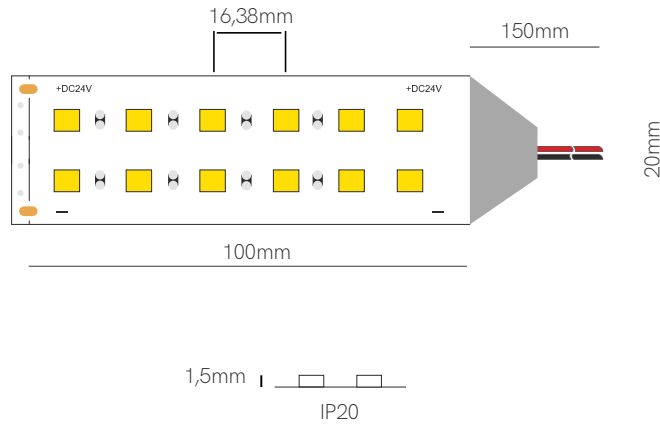

Fine 55

Compatible profiles.

Technical Information

V / A / W

24V / 1A / 24W/m

Code	Code	Lumens/w	Lumens/m	CCT	IP
	55270	84 lm/w	2.016 lm/m	2700K	IP20
	55300	89 lm/w	2.136 lm/m	3000K	IP20
	55400	94 lm/w	2.256 lm/m	4000K	IP20

\*Available in reel of 5 meters.

Accessories pages 317-319.