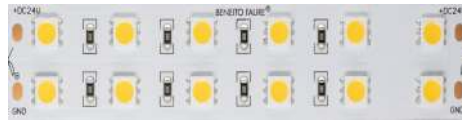

Fine 55

Compatible profiles.

Technical Information

V / A / W

24V / 1A / 24W/m

Code	Code	Lumens/w	Lumens/m	CCT	IP
	55270	84 lm/w	2.016 lm/m	2700K	IP20
	55300	89 lm/w	2.136 lm/m	3000K	IP20
	55400	94 lm/w	2.256 lm/m	4000K	IP20