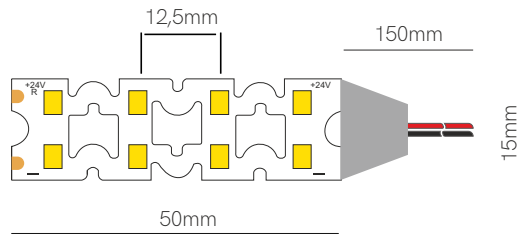

Fine 56

Compatible profiles.

Technical Information

V / A / W 24V / 0,91A / 22W/m

Code	Lumens/w	Lumens/m	CCT	IP
56270	155 lm/w	3.410 lm/m	2700K	IP20
56300	160 lm/w	3.520 lm/m	3000K	IP20
56400	170 lm/w	3.740 lm/m	4000K	IP20
56360	130 lm/w	2.860 lm/m	2.700-6.000K	IP20

*Available in reel of 5 meters.

Accessories pages 317-319.