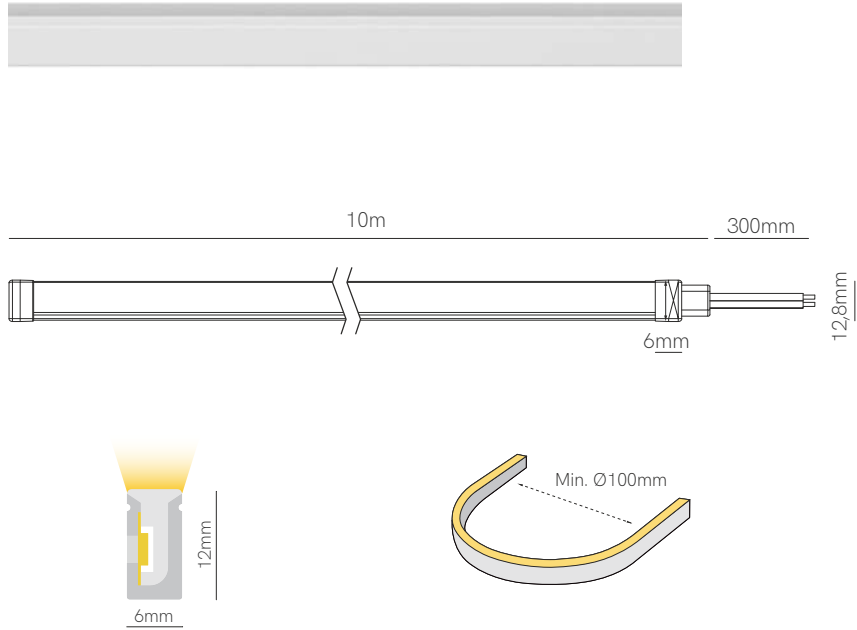

Fine 70

Technical Information

V / A / W 24V / 0,20A / 5W/m

Code	Code	Lumens/w	Lumens/m	CCT	IP
	70277	31 lm/w	155 lm/m	2700K	IP67
	70307	35 lm/w	175 lm/m	3000K	IP67
	70407	37 lm/w	185 lm/m	4000K	IP67
	70437	15 lm/w	75 lm/m	RGB	IP67

Accessories

*Available in reel of 10 meters.

Accessories pages 317-319.