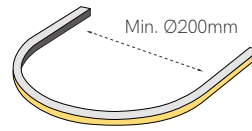

Fine 72

Technical Information

V / A / W 24V / 0,41A / 10W/m

Code	Code	Lumens/w	Lumens/m	CCT	IP
	72277	59 lm/w	590 lm/m	2700K	IP67
	72307	62 lm/w	620 lm/m	3000K	IP67
	72407	65 lm/w	650 lm/m	4000K	IP67
	72437	26 lm/w	260 lm/m	RGB	IP67

Accessories

End Cap	End Cap	End Cap	End Cap	Clip	Clip	Clip	Extension cable
72967-L2	72967-2	72627-2	72637	20,2x14x14mm	1000x14x14mm	1000x14x18mm	77946 (Mono)
72967-L4	72967-4	72627-4		77530	77519	77350	77920 (RGB)