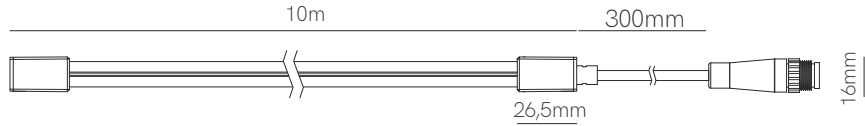

Fine 72

Technical Information

V / A / W 24V / 0,41A / 10W/m

Code	Code	Lumens/w	Lumens/m	CCT	IP
	72277	59 lm/w	590 lm/m	2700K	IP67
	72307	62 lm/w	620 lm/m	3000K	IP67
	72407	65 lm/w	650 lm/m	4000K	IP67
	72437	26 lm/w	260 lm/m	RGB	IP67

Accessories

End Cap	End Cap	End Cap	End Cap	Clip	Clip	Clip	Extension cable
72967-L2	72967-2	72627-2	72637	20,2x14x14mm	1000x14x14mm	1000x14x18mm	77946 (Mono)
72967-L4	72967-4	72627-4		77530	77519	77350	77920 (RGB)

\*Available in reel of 10 meters. Accessories pages 317-319.