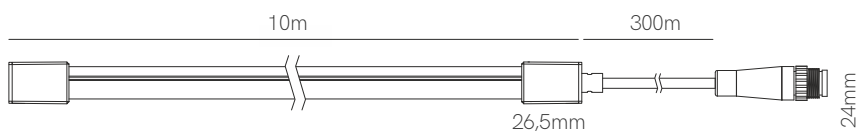

Fine 74

Technical Information

V / A / W 24V / 0,41A / 10W/m

Code	Code	Lumens/w	Lumens/m	CCT	IP
	74277	59 lm/w	590 lm/m	2700K	IP67
	74307	62 lm/w	620 lm/m	3000K	IP67
	74407	65 lm/w	650 lm/m	4000K	IP67
	74437	22 lm/w	220 lm/m	RGB	IP67

Accessories

End Cap	End Cap	End Cap	End Cap	Clip	Clip	Clip	Extension cable
74967-L2	74967-2	74627-2	74637	20x12,7x18,7mm	1000x14,5x21,5mm	1000x13,5x18mm	77946 (Mono)
74967-L4	74967-4	74627-4		77330	77119	77350	77920 (RGB)

\*Available in reel of 10 meters. Accessories pages 317-319.