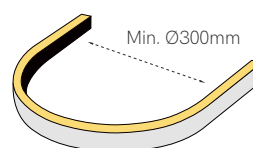

Fine 74

Technical Information

V / A / W 24V / 0,41A / 10W/m

Code	Code	Lumens/w	Lumens/m	CCT	IP
	74277	59 lm/w	590 lm/m	2700K	IP67
	74307	62 lm/w	620 lm/m	3000K	IP67
	74407	65 lm/w	650 lm/m	4000K	IP67
	74437	22 lm/w	220 lm/m	RGB	IP67

Accessories

End Cap	End Cap	End Cap	End Cap	Clip	Clip	Clip	Extension cable
74967-L2	74967-2	74627-2	74637	20x12,7x18,7mm	1000x14,5x21,5mm	1000x13,5x18mm	77946 (Mono)
74967-L4	74967-4	74627-4		77330	77119	77350	77920 (RGB)

\*Available in reel of 10 meters. Accessories pages 317-319.