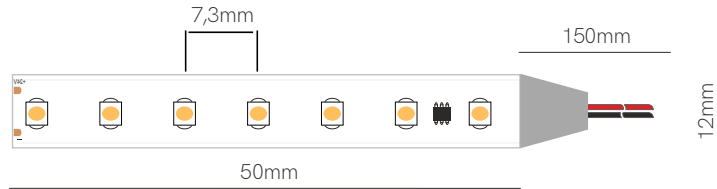

Fine 76

Compatible profiles.

Technical Information

V / A / W

24V / 0,62A / 15W/m

Code	Lumens/w	Lumens/m	CCT	IP
76300	120 lm/w	1.800 lm/m	3000K	IP20
76400	128 lm/w	1.920 lm/m	4000K	IP20

*Available in reel of 5 meters.