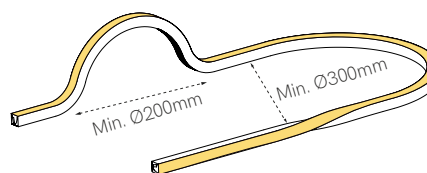

Fine 77

Technical Information

V / A / W 24V / 0,33A / 12W/m / 8W/m

Code	Lumens/w	Lumens/m	CCT	IP
77277	50 lm/w	600 lm/m	2700K	IP67
77307	51 lm/w	612 lm/m	3000K	IP67
77407	55 lm/w	660 lm/m	4000K	IP67
77437	26 lm/w	208 lm/m	RGB	IP67

Accessories

End Cap 77627	End Cap 77967	End Cap 77997	End Cap 77637	Clip 30x18x18mm 77580	Clip 1000x18x18mm 77819	Clip 1000x18x18mm 77953

*Available in reel of 10 meters. Accessories pages 317-319.