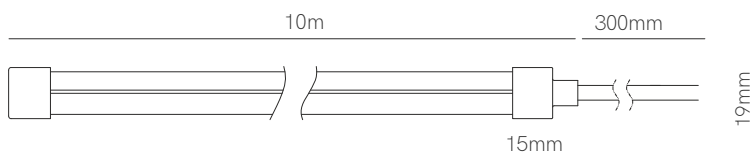

Fine 77

Technical Information

V / A / W 24V / 0,33A / 12W/m / 8W/m

Code	Lumens/w	Lumens/m	CCT	IP
77277	50 lm/w	600 lm/m	2700K	IP67
77307	51 lm/w	612 lm/m	3000K	IP67
77407	55 lm/w	660 lm/m	4000K	IP67
77437	26 lm/w	208 lm/m	RGB	IP67

Accessories

End Cap 77627	End Cap 77967	End Cap 77997	End Cap 77637	Clip 30x18x18mm 77580	Clip 1000x18x18mm 77819	Clip 1000x18x18mm 77953

*Available in reel of 10 meters. Accessories pages 317-319.