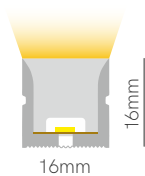

Fine 77

Technical Information

V / A / W 24V / 0,33A / 12W/m / 8W/m

Code	Lumens/w	Lumens/m	CCT	IP
77277	50 lm/w	600 lm/m	2700K	IP67
77307	51 lm/w	612 lm/m	3000K	IP67
77407	55 lm/w	660 lm/m	4000K	IP67
77437	26 lm/w	208 lm/m	RGB	IP67

Accessories

End Cap 77627	End Cap 77967	End Cap 77997	End Cap 77637	Clip 30x18x18mm 77580	Clip 1000x18x18mm 77819	Clip 1000x18x18mm 77953

*Available in reel of 10 meters. Accessories pages 317-319.