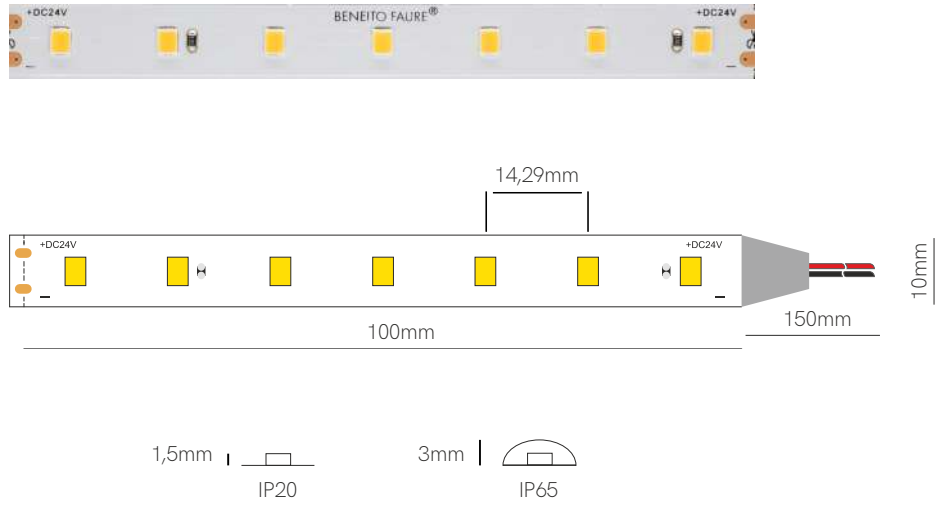

Fine 84

Compatible profiles.

Technical Information

V / A / W

24V / 0,2A / 4,8W/m

Code	Lumens/w	Lumens/m	CCT	IP
84270	95 lm/w	456 lm/m	2700K	IP20
84300	98 lm/w	470 lm/m	3000K	IP20
84400	100 lm/w	480 lm/m	4000K	IP20
84600	102 lm/w	489 lm/m	6000K	IP20
84275	90 lm/w	432 lm/m	2700K	IP65
84305	92 lm/w	441 lm/m	3000K	IP65
84405	95 lm/w	456 lm/m	4000K	IP65
84605	97 lm/w	465 lm/m	6000K	IP65

Accessories

End Cap
○ 20635

End Cap
○ 20625

Joint
24,3x14,6x7,7mm
■ 20225

Joint
24,3x14,6x7,7mm
■ 20125

Joint
15,4x11,5x5,7mm
■ 20991

Joint
21,6x11,5x5,7mm
■ 20999

*Available in reel of 5 or 25 meters. Accessories pages 317-319.