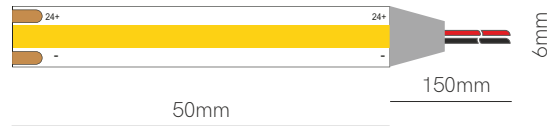

Fine 92

Compatible profiles.

Technical Information

V / A / W      24V / 0,42A / 10W/m

Code	Lumens/w	Lumens/m	CCT	IP
92270	80 lm/w	800 lm/m	2700K	IP20
92300	85 lm/w	850 lm/m	3000K	IP20
92400	90 lm/w	900 lm/m	4000K	IP20

\*Available in reel of 10 meters.

Accessories pages 317-319.