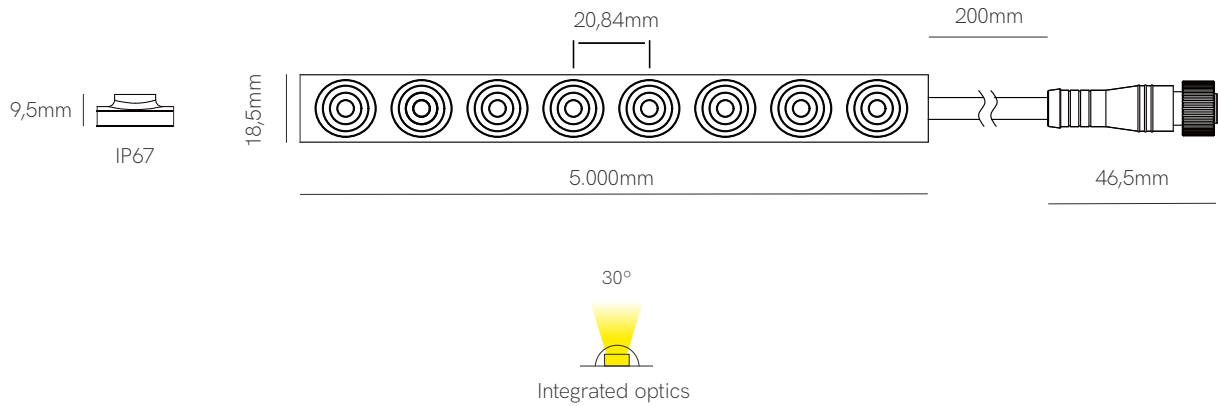

Fine 96

Technical Information

V / A / W (3.000K / 4.000K)	24V / 0,75A / 20W/m
V / A / W (RGB-W)	24V / 0,33A / 20W/m
Red	44 lm/w 5W
Green	89 lm/w 5W
Blue	25 lm/w 5W
White	77 lm/w 5W

Code	Code	Lumens/w	Lumens/m	CCT	IP
	96307	71 lm/w	1.915 lm/m	3000K	IP67
	96407	74 lm/w	2.167 lm/m	4000K	IP67
	96477	55 lm/w	1.200 lm/m	RGB-W 3.000K	IP67

Accessories

*Available in reel of 5 meters. Accessories pages 317-319.