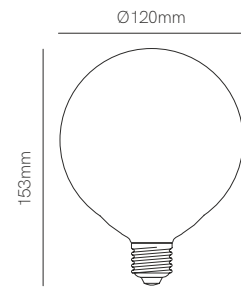

Globo 15W E27

Globo 16W E27

Globo 22W E27

Technical Information

Power	15W	16W	22W
Color Temperature	2.700K / 4.000K	2.700K / 3.000K / 4.000K	2.700K / 3.000K / 4.000K
Lumens	1.400 lm / 1.500 lm	1.600 lm / 1.700 lm / 1.750 lm	2.400 lm / 2.500 lm / 2.600 lm
Code	2.700K 4677 4.000K 4678	2.700K 3521 3.000K 3522 4.000K 3523	2.700K 3518 3.000K 3519 4.000K 3520