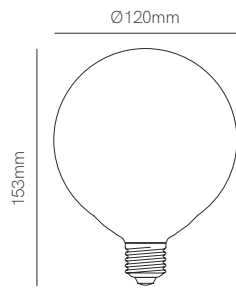

Globo 15W E27

Globo 16W E27

Globo 22W E27

Technical Information

Power	15W	16W	22W
Color Temperature	2.700K / 4.000K	2.700K / 3.000K / 4.000K	2.700K / 3.000K / 4.000K
Lumens	1.400 lm / 1.500 lm	1.600 lm / 1.700 lm / 1.750 lm	2.400 lm / 2.500 lm / 2.600 lm
Code	2.700K 4677 4.000K 4678	2.700K 3521 3.000K 3522 4.000K 3523	2.700K 3518 3.000K 3519 4.000K 3520