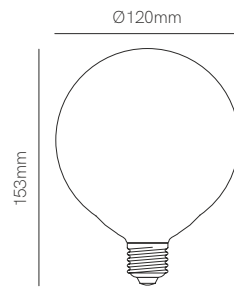

Globo 15W E27

Globo 16W E27

Globo 22W E27

Technical Information

Power	15W	16W	22W
Color Temperature	2.700K / 4.000K	2.700K / 3.000K / 4.000K	2.700K / 3.000K / 4.000K
Lumens	1.400 lm / 1.500 lm	1.600 lm / 1.700 lm / 1.750 lm	2.400 lm / 2.500 lm / 2.600 lm
Code	2.700K 4677 4.000K 4678	2.700K 3521 3.000K 3522 4.000K 3523	2.700K 3518 3.000K 3519 4.000K 3520