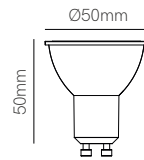

Hook GU10

Hook GU10 dimmable

Technical Information

Power	6W		6W	
Color Temperature	2.700K / 3.000K / 4.000K		2.700K / 3.000K / 4.000K	
Lumens	570 lm / 594 lm / 616 lm		570 lm / 594 lm / 616 lm	
Code	2.700K	4023	2.700K	3654-N
	3.000K	4024	3.000K	3655-N
	4.000K	4025	4.000K	3656-N