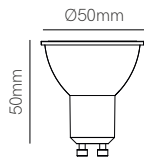

Hook GU10

Hook GU10 dimmable

Technical Information

Power	6W		6W	
Color Temperature	2.700K / 3.000K / 4.000K		2.700K / 3.000K / 4.000K	
Lumens	570 lm / 594 lm / 616 lm		570 lm / 594 lm / 616 lm	
Code	2.700K	4023	2.700K	3654-N
	3.000K	4024	3.000K	3655-N
	4.000K	4025	4.000K	3656-N