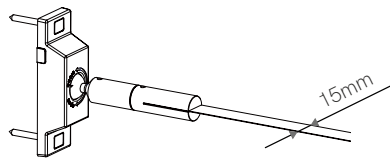

Horizon

Compatible profiles.

Technical Information

Max. power	48W - 288W
Lumens	4.560 lm - 28.800 lm
Installation	Pendant
Material	Aluminium 6063
Material	Flex

Code	Led	Size	CCT (lm/W) - Power/m	Driver	Colour
Code 2	9,6W/m (Fine 51) 5	5.000mm 1	2.700K (95 lm/W) 2	On / Off 1	<input type="checkbox"/> White (9003) 1
	14,4W/m (Fine 41) 7	10.000mm 2	3.000K (98 lm/W) 3		<input checked="" type="checkbox"/> Black (9005) 2
		15.000mm 3	4.000K (100 lm/W) 4		