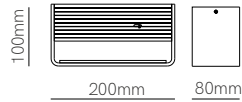

Mini Icon wall

Icon wall

Technical Information

Power	7W	12W
Installation	Surface	Surface
Color Temperature	Switch 2.700K / 3.200K / 4.000K	Switch 2.700K / 3.200K / 4.000K
Lumens	770 lm	1.320 lm
Material	Aluminium	Aluminium
Finishes	White / Black / Corten	White / Black / Corten
Code	<input type="checkbox"/> 4383 <input type="checkbox"/> 4384 <input type="checkbox"/> 4385 <input checked="" type="checkbox"/> Custom RAL	<input type="checkbox"/> 4386 <input type="checkbox"/> 4387 <input type="checkbox"/> 4388 <input checked="" type="checkbox"/> Custom RAL