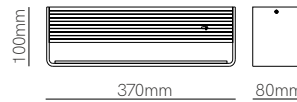

Mini Icon wall

Icon wall

Technical Information

Power	7W	12W
Installation	Surface	Surface
Color Temperature	Switch 2.700K / 3.200K / 4.000K	Switch 2.700K / 3.200K / 4.000K
Lumens	770 lm	1.320 lm
Material	Aluminium	Aluminium
Finishes	White / Black / Corten	White / Black / Corten
Code	<input type="checkbox"/> 4383 <input type="checkbox"/> 4384 <input type="checkbox"/> 4385 <input checked="" type="checkbox"/> Custom RAL	<input type="checkbox"/> 4386 <input type="checkbox"/> 4387 <input type="checkbox"/> 4388 <input checked="" type="checkbox"/> Custom RAL