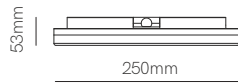

Mini Kora sq surface

Kora sq surface

Technical Information

Power	20W	25W
Installation	Surface	Surface
Color Temperature	Switch 2.700K / 3.200K / 4.000K	Switch 2.700K / 3.200K / 4.000K
Lumens	2.400 lm	3.000 lm
Material	Polybutylene and Polycarbonate	Polybutylene and Polycarbonate
Finishes	White	White
Code	<input type="checkbox"/> 4831	<input type="checkbox"/> 4499-V2