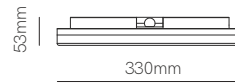

Mini Kora sq surface

Kora sq surface

Technical Information

Power	20W	25W
Installation	Surface	Surface
Color Temperature	Switch 2.700K / 3.200K / 4.000K	Switch 2.700K / 3.200K / 4.000K
Lumens	2.400 lm	3.000 lm
Material	Polybutylene and Polycarbonate	Polybutylene and Polycarbonate
Finishes	White	White
Code	<input type="checkbox"/> 4831	<input type="checkbox"/> 4499-V2