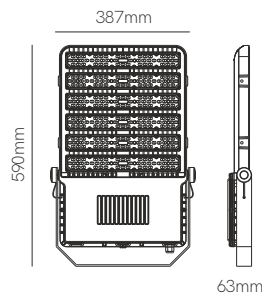

Krion 300W

Krion 400W

5m	10m	15m	20m
380 lx	100 lx	45 lx	25 lx

5m	10m	15m	20m
470 lx	120 lx	55 lx	30 lx

Technical Information

Power	300W	400W												
Installation	Surface	Surface												
Color Temperature	4.000K / 5.000K	4.000K / 5.000K												
Lumens	39.000 lm / 39.300 lm	52.000 lm / 52.300 lm												
Material	Aluminium	Aluminium												
Finishes	Black	Black												
Code	<table border="0"> <tr> <td>■</td> <td>4.000K</td> <td>4509</td> </tr> <tr> <td>■</td> <td>5.000K</td> <td>4511</td> </tr> </table>	■	4.000K	4509	■	5.000K	4511	<table border="0"> <tr> <td>■</td> <td>4.000K</td> <td>4510</td> </tr> <tr> <td>■</td> <td>5.000K</td> <td>4512</td> </tr> </table>	■	4.000K	4510	■	5.000K	4512
■	4.000K	4509												
■	5.000K	4511												
■	4.000K	4510												
■	5.000K	4512												