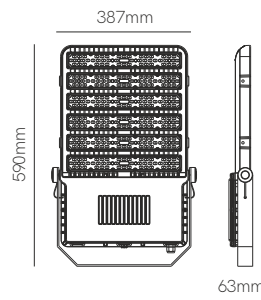

Krion 300W

Krion 400W

5m	10m	15m	20m
380 lx	100 lx	45 lx	25 lx

5m	10m	15m	20m
470 lx	120 lx	55 lx	30 lx

Technical Information

Power	300W	400W												
Installation	Surface	Surface												
Color Temperature	4.000K / 5.000K	4.000K / 5.000K												
Lumens	39.000 lm / 39.300 lm	52.000 lm / 52.300 lm												
Material	Aluminium	Aluminium												
Finishes	Black	Black												
Code	<table border="0"> <tr> <td>■</td> <td>4.000K</td> <td>4509</td> </tr> <tr> <td>■</td> <td>5.000K</td> <td>4511</td> </tr> </table>	■	4.000K	4509	■	5.000K	4511	<table border="0"> <tr> <td>■</td> <td>4.000K</td> <td>4510</td> </tr> <tr> <td>■</td> <td>5.000K</td> <td>4512</td> </tr> </table>	■	4.000K	4510	■	5.000K	4512
■	4.000K	4509												
■	5.000K	4511												
■	4.000K	4510												
■	5.000K	4512												