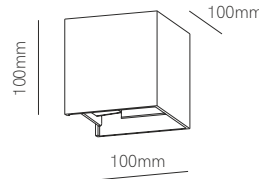

Lek r wall

Lek sq wall

Technical Information

Power	6,8W	6,8W
Installation	Surface	Surface
Color Temperature	2.700K / 3.000K / 4.000K	2.700K / 3.000K / 4.000K
Lumens	480 lm / 530 lm / 542 lm	480 lm / 530 lm / 542 lm
Material	Aluminium	Aluminium
Finishes	White / Black / Corten	White / Black / Corten