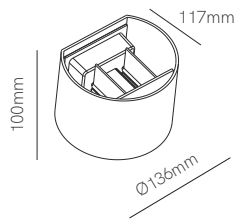

Lek r wall

Lek sq wall

Technical Information

Power	6,8W	6,8W
Installation	Surface	Surface
Color Temperature	2.700K / 3.000K / 4.000K	2.700K / 3.000K / 4.000K
Lumens	480 lm / 530 lm / 542 lm	480 lm / 530 lm / 542 lm
Material	Aluminium	Aluminium
Finishes	White / Black / Corten	White / Black / Corten