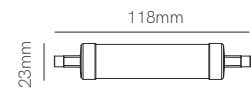

Lineal tubular 5W R7S

Lineal tubular 9W R7S

Lineal tubular 9W R7S
dimmable

Technical Information

Power	5W	9W	9W
Color Temperature	3.000K / 4.000K	3.000K / 4.000K	3.000K / 4.000K
Lumens	561 lm / 574 lm	935 lm / 1.000 lm	935 lm / 1.000 lm
Code	3.000K 140026-C3T 4.000K 140026-F4T	3.000K 141123-TC3 4.000K 141123-TF4	3.000K 141123-TC3D 4.000K 141123-TF4D