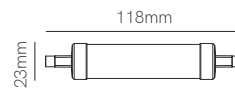

Lineal tubular 5W R7S

Lineal tubular 9W R7S

Lineal tubular 9W R7S
dimmable

Technical Information

Power	5W	9W	9W
Color Temperature	3.000K / 4.000K	3.000K / 4.000K	3.000K / 4.000K
Lumens	561 lm / 574 lm	935 lm / 1.000 lm	935 lm / 1.000 lm
Code	3.000K 140026-C3T 4.000K 140026-F4T	3.000K 141123-TC3 4.000K 141123-TF4	3.000K 141123-TC3D 4.000K 141123-TF4D