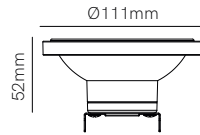

Lynk G53

Lynk GU10

Lynk GU10 dimmable

Technical Information

Power	13W	13W	13W
Color Temperature	2.700K / 3.000K / 4.000K	2.700K / 3.000K / 4.000K	2.700K / 3.000K / 4.000K
Lumens	880 lm / 900 lm / 950 lm	880 lm / 900 lm / 950 lm	880 lm / 900 lm / 950 lm