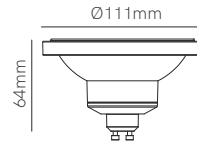

Lynk G53

Lynk GU10

Lynk GU10 dimmable

Technical Information

Power	13W	13W	13W
Color Temperature	2.700K / 3.000K / 4.000K	2.700K / 3.000K / 4.000K	2.700K / 3.000K / 4.000K
Lumens	880 lm / 900 lm / 950 lm	880 lm / 900 lm / 950 lm	880 lm / 900 lm / 950 lm