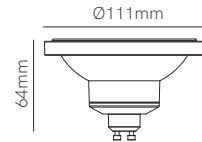

Lynk G53

Lynk GU10

Lynk GU10 dimmable

Technical Information

Power	13W	13W	13W
Color Temperature	2.700K / 3.000K / 4.000K	2.700K / 3.000K / 4.000K	2.700K / 3.000K / 4.000K
Lumens	880 lm / 900 lm / 950 lm	880 lm / 900 lm / 950 lm	880 lm / 900 lm / 950 lm